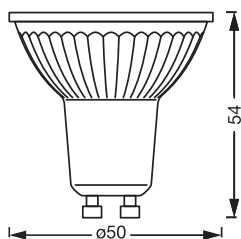

Everlight 67-22ST-KK3C 2700K

Lystekniske data

Udstrålingsvinkel	45 °
Opstarttid	0.5 s
Opvarmningstid (60 %)	0.50 s

DIMENSIONER & VÆGT

Produktvægt	43,00 g
Diameter	50,00 mm
Maksimum diameter	50 mm
Længde	54,00 mm
Bredde (inkl. runde armaturer)	50.00 mm
Højde (inkl. cylinderarmaturer)	50.00 mm
Udvendig kolbe [PICOS]	PAR51