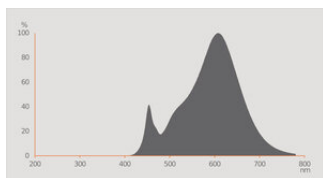

Fotometriske data

Farvetemperaturer	Tunable White
Lumenstrøm ved gennemsnitlig lev	0.95
Standard afvigelse af farvetemperaturen	≤6 sdc _m
Nominel lysstrøm	350 lm
Lumen	350 lm
Belysningseffektivitet	74 lm/W
Lysstyrke	600 cd
Justérbar farvetemperatur	2700...6500 K
Farvetemperatur	2700...6500 K
Farvegengivelsesindex	80
Flimmerværdi (Pst LM)	1
Måleværdi for stroboskopiske effekter (SVM)	0.4

Everlight 67-22ST-KK3C 2700K

Lystekniske data

Udstrålingsvinkel	45 °
Opstarttid	0.5 s
Opvarmningstid (60 %)	0.50 s

DIMENSIONER & VÆGT

Produktvægt	43,00 g
Diameter	50,00 mm
Maksimum diameter	50 mm
Længde	54,00 mm
Bredde (inkl. runde armaturer)	50.00 mm
Højde (inkl. cylinderarmaturer)	50.00 mm
Udvendig kolbe [PICOS]	PAR51