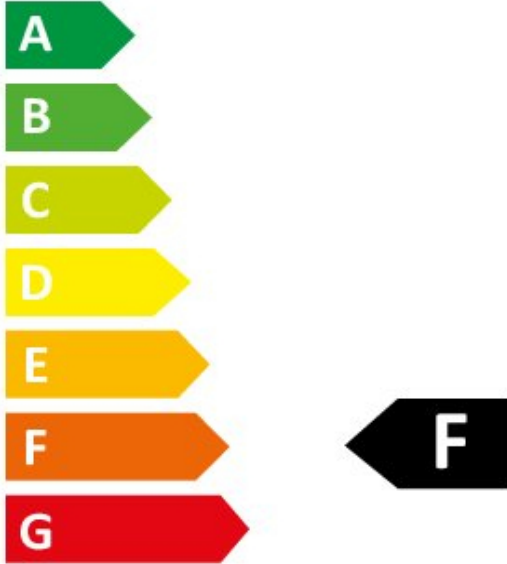

LEDVANCE
AC31125

14
kWh/1000h

2019/2015