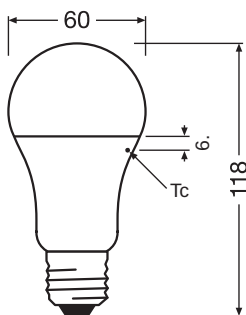

Fotometriske data

Lumen	1055 lm
Nominal effektiv lysstrøm 90°	1055 lm
Belysnings effektivitet	105 lm/W
Lumenstrøm ved gennemsnitlig lev	0.70
Farvetemperaturer	Varm hvid
Farvetemperatur	2700 K
Farvegengivelsesindex	≥80
Lysfarve	827
Standard afvigelse af farvetemperaturen	≤6 sdcn
Lysstrøm ved lig.hold-faktor 6,000	0.80
Flimmerværdi (Pst LM)	1.0
Måleværdi for stroboskopiske effekter (SVM)	0.9

Lystekniske data

Udstrålingsvinkel	200 °
Opvarmningstid (60 %)	0.50 s
Opstarttid	< 0.5 s
Nominal strålevinkel (halv spids)	200.00 °

DIMENSIONER & VÆGT

Total længde	118,00 mm
Længde	118,00 mm
Bredde (inkl. runde armaturer)	60,00 mm
Højde (inkl. cylinderarmaturer)	60,00 mm
Diameter	60,00 mm
Maksimum diameter	60 mm
Produktvægt	32,00 g