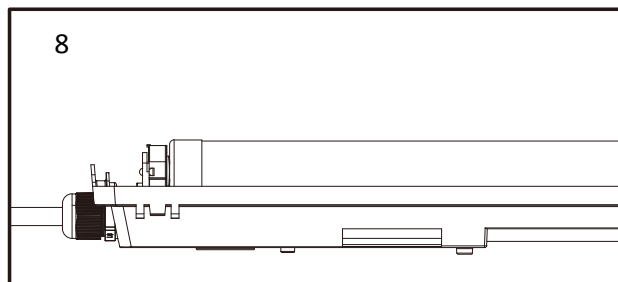

Specifikationer

Art nr.	9062913/540097	9062911/540094
Spænding	230V~	
Frekvens	50Hz	
Effekt	1×9W	1×18W
Lysstrøm	1×945lm	1×1890lm
Farvetemperatur	3000 Kelvin	
Farvegengivelse	RA>80	
Beskyttelsesklasse	IP65	
Anvendelsesområde	Inden- og udendørs samt til vådrum	
Spredningsgrad	110 grader	
Brændetid	25.000 timer	
Mål	68,4 × 6,4 × 5,68cm	129 × 6,4 × 5,68cm
Fatningstype:	G13/T8	
Indeholdende lyskilde		