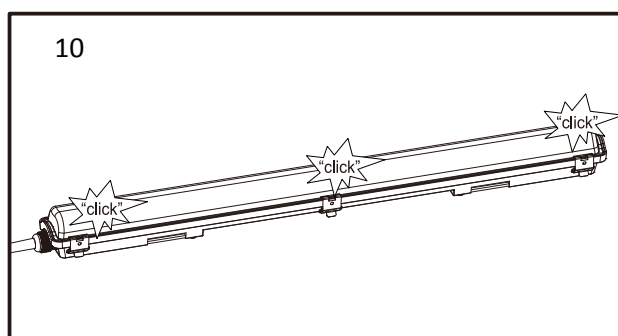

Armatør LED

Installations- og brugsanvisning

Læs venligst følgende instruktioner grundigt, således sikrer du dig at armaturet bliver installeret korrekt. Disse instruktioner bør gemmes til fremtidig brug.

Specifikationer

Art nr.	9062913/540097	9062911/540094
Spænding	230V~	
Frekvens	50Hz	
Effekt	1×9W	1×18W
Lysstrøm	1×945lm	1×1890lm
Farvetemperatur	3000 Kelvin	
Farvegengivelse	RA>80	
Beskyttelsesklasse	IP65	
Anvendelsesområde	Inden- og udendørs samt til vådrum	
Spredningsgrad	110 grader	
Brændetid	25.000 timer	
Mål	68,4 × 6,4 × 5,68cm	129 × 6,4 × 5,68cm
Fatningstype:	G13/T8	
Indeholdende lyskilde		