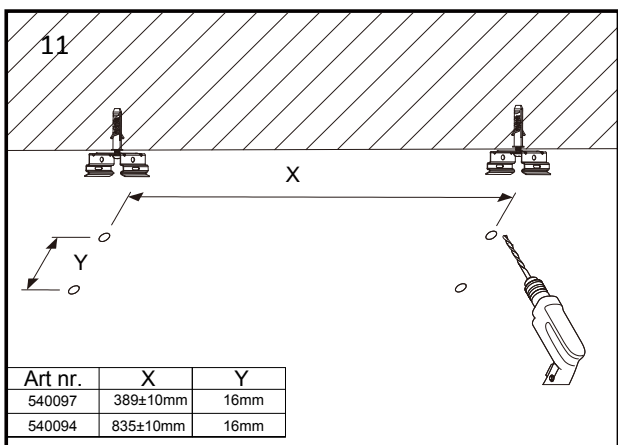

Armatør LED

Installations- og brugsanvisning

Læs venligst følgende instruktioner grundigt, således sikrer du dig at armaturet bliver installeret korrekt. Disse instruktioner bør gemmes til fremtidig brug.

Specifikationer

Art nr.	9062913/540097	9062911/540094
Spænding	230V~	
Frekvens	50Hz	
Effekt	1×9W	1×18W
Lysstrøm	1×945lm	1×1890lm
Farvetemperatur	3000 Kelvin	
Farvegengivelse	RA>80	
Beskyttelsesklasse	IP65	
Anvendelsesområde	Inden- og udendørs samt til vådrum	
Spredningsgrad	110 grader	
Brændetid	25.000 timer	
Mål	68,4 × 6,4 × 5,68cm	129 × 6,4 × 5,68cm
Fatningstype:	G13/T8	
Indeholdende lyskilde		