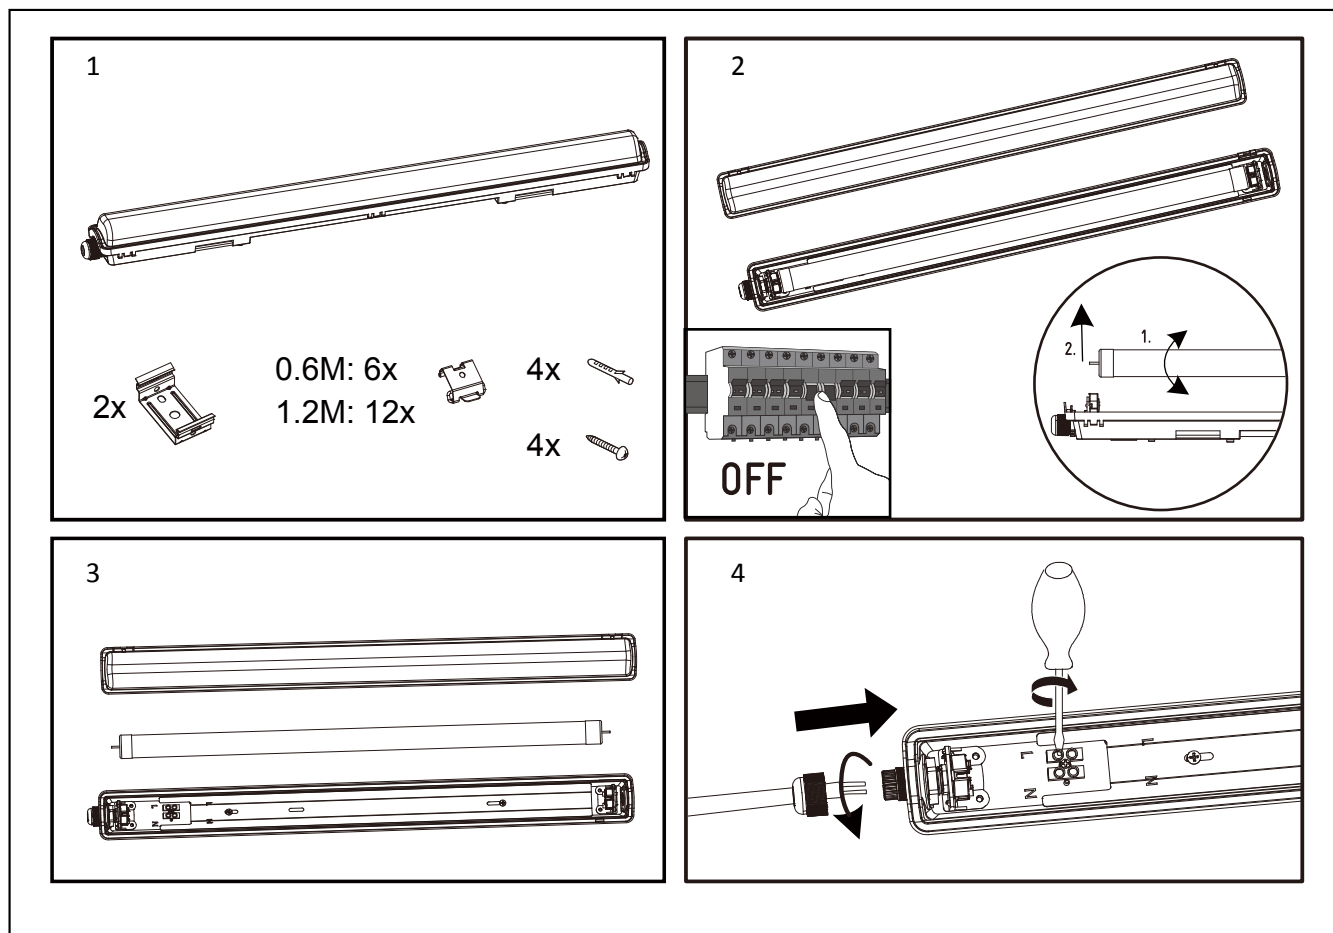

Armatør LED

Installations- og brugsanvisning

Læs venligst følgende instruktioner grundigt, således sikrer du dig at armaturet bliver installeret korrekt. Disse instruktioner bør gemmes til fremtidig brug.

Specifikationer

Art nr.	9062913/540097	9062911/540094
Spænding	230V~	
Frekvens	50Hz	
Effekt	1×9W	1×18W
Lysstrøm	1×945lm	1×1890lm
Farvetemperatur	3000 Kelvin	
Farvegengivelse	RA>80	
Beskyttelsesklasse	IP65	
Anvendelsesområde	Inden- og udendørs samt til vådrum	
Spredningsgrad	110 grader	
Brændetid	25.000 timer	
Mål	68,4 × 6,4 × 5,68cm	129 × 6,4 × 5,68cm
Fatningstype:	G13/T8	
Indeholdende lyskilde		