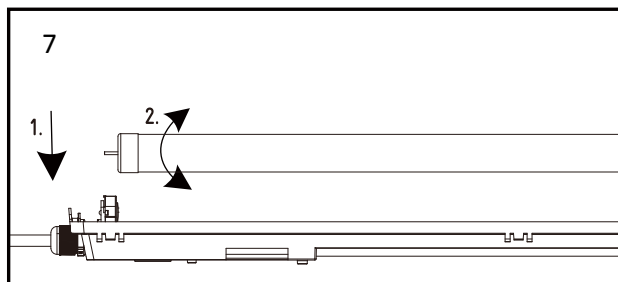

Armatør LED

Installations- og brugsanvisning

Læs venligst følgende instruktioner grundigt, således sikrer du dig at armaturet bliver installeret korrekt. Disse instruktioner bør gemmes til fremtidig brug.

Specifikationer

Art nr.	9062913/540097	9062911/540094
Spænding	230V~	
Frekvens	50Hz	
Effekt	1×9W	1×18W
Lysstrøm	1×945lm	1×1890lm
Farvetemperatur	3000 Kelvin	
Farvegengivelse	RA>80	
Beskyttelsesklasse	IP65	
Anvendelsesområde	Inden- og udendørs samt til vådrum	
Spredningsgrad	110 grader	
Brændetid	25.000 timer	
Mål	68,4 × 6,4 × 5,68cm	129 × 6,4 × 5,68cm
Fatningstype:	G13/T8	
Indeholdende lyskilde		