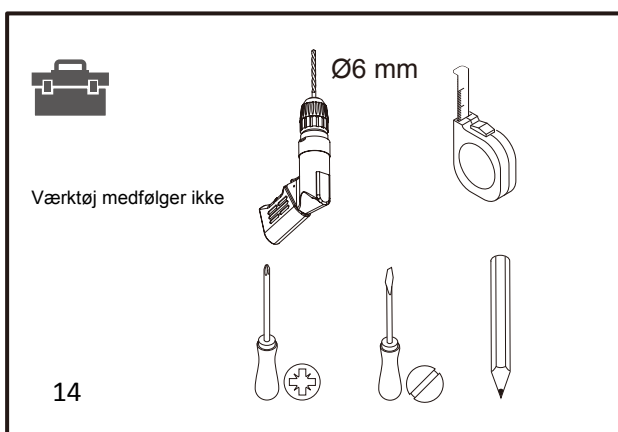

Armatør LED

Installations- og brugsanvisning

Læs venligst følgende instruktioner grundigt, således sikrer du dig at armaturet bliver installeret korrekt. Disse instruktioner bør gemmes til fremtidig brug.

Specifikationer

Art nr.	9062913/540097	9062911/540094
Spænding	230V~	
Frekvens	50Hz	
Effekt	1×9W	1×18W
Lysstrøm	1×945lm	1×1890lm
Farvetemperatur	3000 Kelvin	
Farvegengivelse	RA>80	
Beskyttelsesklasse	IP65	
Anvendelsesområde	Inden- og udendørs samt til vådrum	
Spredningsgrad	110 grader	
Brændetid	25.000 timer	
Mål	68,4 × 6,4 × 5,68cm	129 × 6,4 × 5,68cm
Fatningstype:	G13/T8	
Indeholdende lyskilde		