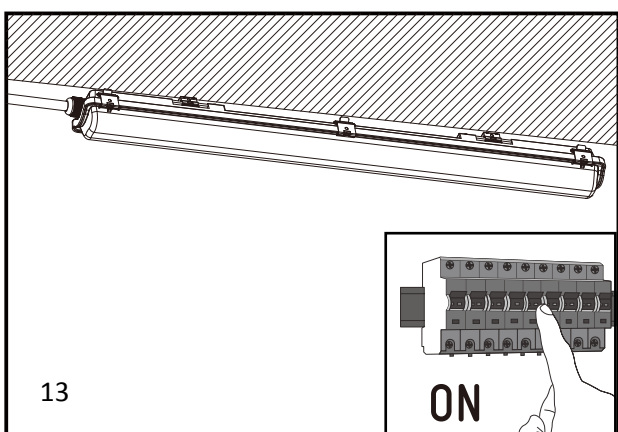

Armatør LED

Installations- og brugsanvisning

Læs venligst følgende instruktioner grundigt, således sikrer du dig at armaturet bliver installeret korrekt. Disse instruktioner bør gemmes til fremtidig brug.

Specifikationer

Art nr.	9062913/540097	9062911/540094
Spænding	230V~	
Frekvens	50Hz	
Effekt	1×9W	1×18W
Lysstrøm	1×945lm	1×1890lm
Farvetemperatur	3000 Kelvin	
Farvegengivelse	RA>80	
Beskyttelsesklasse	IP65	
Anvendelsesområde	Inden- og udendørs samt til vådrum	
Spredningsgrad	110 grader	
Brændetid	25.000 timer	
Mål	68,4 × 6,4 × 5,68cm	129 × 6,4 × 5,68cm
Fatningstype:	G13/T8	
Indeholdende lyskilde		