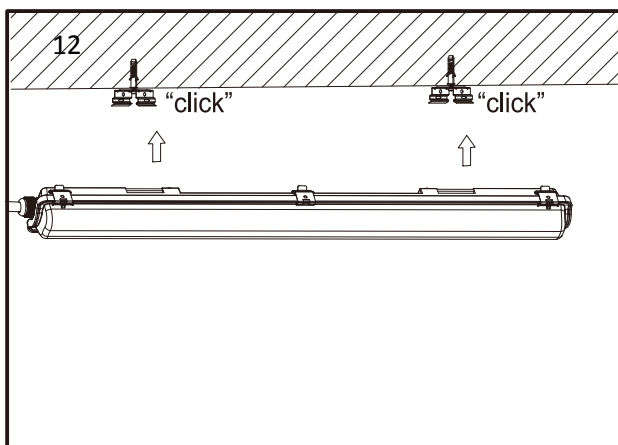

Armatør LED

Installations- og brugsanvisning

Læs venligst følgende instruktioner grundigt, således sikrer du dig at armaturet bliver installeret korrekt. Disse instruktioner bør gemmes til fremtidig brug.

Specifikationer

Art nr.	9062913/540097	9062911/540094
Spænding	230V~	
Frekvens	50Hz	
Effekt	1×9W	1×18W
Lysstrøm	1×945lm	1×1890lm
Farvetemperatur	3000 Kelvin	
Farvegengivelse	RA>80	
Beskyttelsesklasse	IP65	
Anvendelsesområde	Inden- og udendørs samt til vådrum	
Spredningsgrad	110 grader	
Brændetid	25.000 timer	
Mål	68,4 × 6,4 × 5,68cm	129 × 6,4 × 5,68cm
Fatningstype:	G13/T8	
Indeholdende lyskilde		