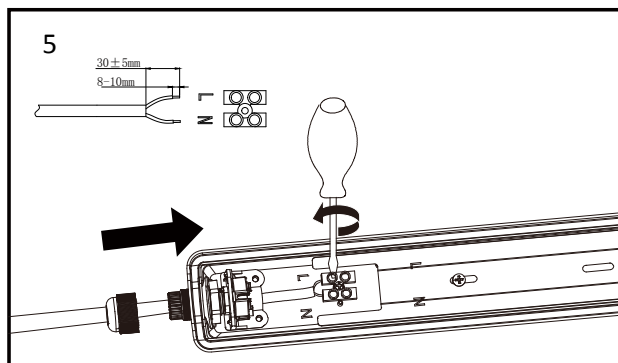

Armatør LED

Installations- og brugsanvisning

Læs venligst følgende instruktioner grundigt, således sikrer du dig at armaturet bliver installeret korrekt. Disse instruktioner bør gemmes til fremtidig brug.

Specifikationer

Art nr.	9062913/540097	9062911/540094
Spænding	230V~	
Frekvens	50Hz	
Effekt	1×9W	1×18W
Lysstrøm	1×945lm	1×1890lm
Farvetemperatur	3000 Kelvin	
Farvegengivelse	RA>80	
Beskyttelsesklasse	IP65	
Anvendelsesområde	Inden- og udendørs samt til vådrum	
Spredningsgrad	110 grader	
Brændetid	25.000 timer	
Mål	68,4 × 6,4 × 5,68cm	129 × 6,4 × 5,68cm
Fatningstype:	G13/T8	
Indeholdende lyskilde		