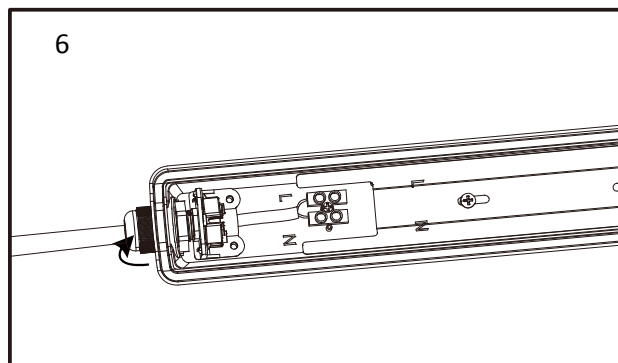

Armatør LED

Installations- og brugsanvisning

Læs venligst følgende instruktioner grundigt, således sikrer du dig at armaturet bliver installeret korrekt. Disse instruktioner bør gemmes til fremtidig brug.

Specifikationer

Art nr.	9062913/540097	9062911/540094
Spænding	230V~	
Frekvens	50Hz	
Effekt	1×9W	1×18W
Lysstrøm	1×945lm	1×1890lm
Farvetemperatur	3000 Kelvin	
Farvegengivelse	RA>80	
Beskyttelsesklasse	IP65	
Anvendelsesområde	Inden- og udendørs samt til vådrum	
Spredningsgrad	110 grader	
Brændetid	25.000 timer	
Mål	68,4 × 6,4 × 5,68cm	129 × 6,4 × 5,68cm
Fatningstype:	G13/T8	
Indeholdende lyskilde		