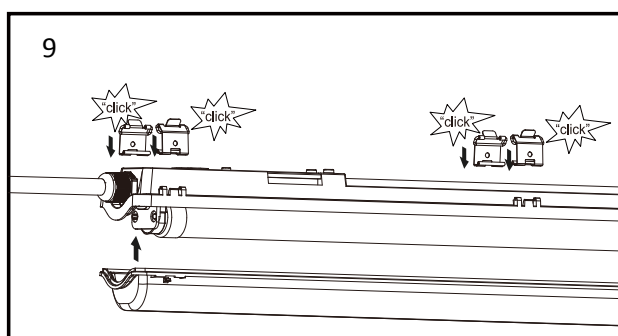

Armatør LED

Installations- og brugsanvisning

Læs venligst følgende instruktioner grundigt, således sikrer du dig at armaturet bliver installeret korrekt. Disse instruktioner bør gemmes til fremtidig brug.

Specifikationer

Art nr.	9062913/540097	9062911/540094
Spænding	230V~	
Frekvens	50Hz	
Effekt	1×9W	1×18W
Lysstrøm	1×945lm	1×1890lm
Farvetemperatur	3000 Kelvin	
Farvegengivelse	RA>80	
Beskyttelsesklasse	IP65	
Anvendelsesområde	Inden- og udendørs samt til vådrum	
Spredningsgrad	110 grader	
Brændetid	25.000 timer	
Mål	68,4 × 6,4 × 5,68cm	129 × 6,4 × 5,68cm
Fatningstype:	G13/T8	
Indeholdende lyskilde		