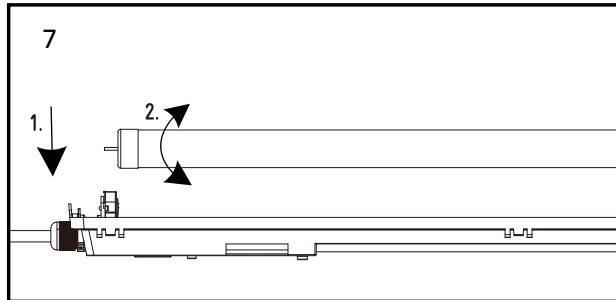

### Specifikationer

Art nr.	9062914/540098	9062912/540095
Spænding	230V~	
Frekvens	50Hz	
Effekt	2×9W	2×18W
Lysstrøm	2×945lm	2×1890lm
Farvetemperatur	3000 Kelvin	
Farvegengivelse	RA>80	
Beskyttelsesklasse	IP65	
Anvendelsesområde	Inden- og udendørs samt til vådrum	
Spredningsgrad	110 grader	
Brændetid	25.000 timer	
Mål	68,4 × 10,1 × 5,68cm	129 × 10,1 × 5,68cm
Fatningstype:	G13/T8	
Indeholdende lyskilde		