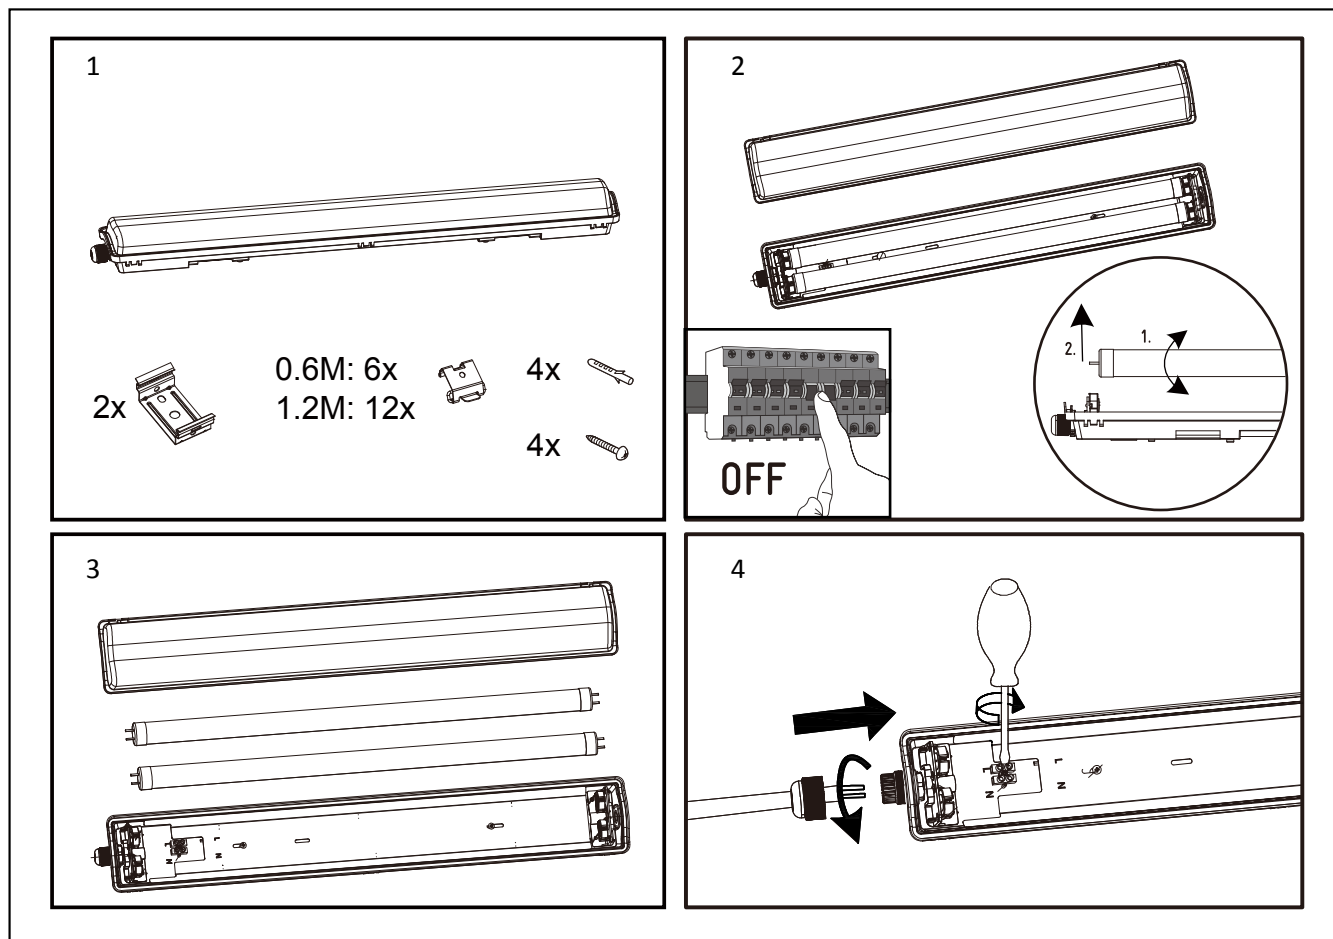

### Specifikationer

Art nr.	9062914/540098	9062912/540095
Spænding	230V~	
Frekvens	50Hz	
Effekt	2×9W	2×18W
Lysstrøm	2×945lm	2×1890lm
Farvetemperatur	3000 Kelvin	
Farvegengivelse	RA>80	
Beskyttelsesklasse	IP65	
Anvendelsesområde	Inden- og udendørs samt til vådrum	
Spredningsgrad	110 grader	
Brændetid	25.000 timer	
Mål	68,4 × 10,1 × 5,68cm	129 × 10,1 × 5,68cm
Fatningstype:	G13/T8	
Indeholdende lyskilde		