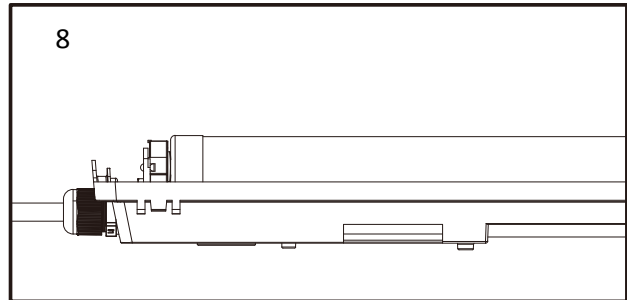

### Specifikationer

Art nr.	9062914/540098	9062912/540095
Spænding	230V~	
Frekvens	50Hz	
Effekt	2×9W	2×18W
Lysstrøm	2×945lm	2×1890lm
Farvetemperatur	3000 Kelvin	
Farvegengivelse	RA>80	
Beskyttelsesklasse	IP65	
Anvendelsesområde	Inden- og udendørs samt til vådrum	
Spredningsgrad	110 grader	
Brændetid	25.000 timer	
Mål	68,4 × 10,1 × 5,68cm	129 × 10,1 × 5,68cm
Fatningstype:	G13/T8	
Indeholdende lyskilde		