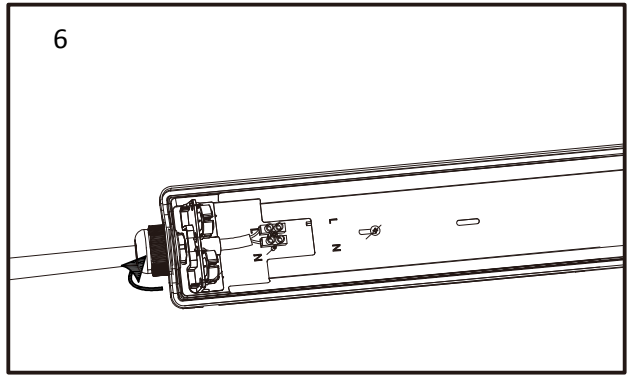

### Specifikationer

Art nr.	9062914/540098	9062912/540095
Spænding	230V~	
Frekvens	50Hz	
Effekt	2×9W	2×18W
Lysstrøm	2×945lm	2×1890lm
Farvetemperatur	3000 Kelvin	
Farvegengivelse	RA>80	
Beskyttelsesklasse	IP65	
Anvendelsesområde	Inden- og udendørs samt til vådrum	
Spredningsgrad	110 grader	
Brændetid	25.000 timer	
Mål	68,4 × 10,1 × 5,68cm	129 × 10,1 × 5,68cm
Fatningstype:	G13/T8	
Indeholdende lyskilde		