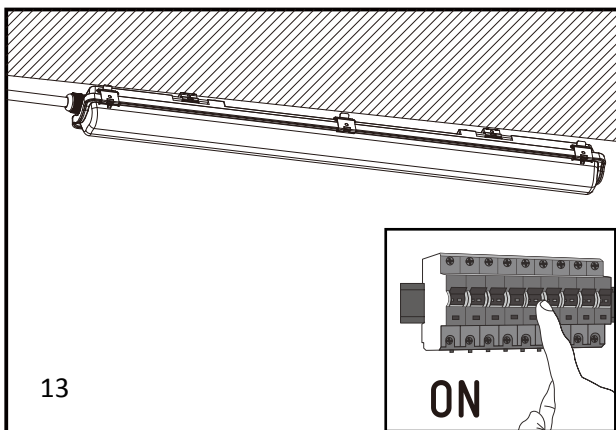

### Specifikationer

Art nr.	9062914/540098	9062912/540095
Spænding	230V~	
Frekvens	50Hz	
Effekt	2×9W	2×18W
Lysstrøm	2×945lm	2×1890lm
Farvetemperatur	3000 Kelvin	
Farvegengivelse	RA>80	
Beskyttelsesklasse	IP65	
Anvendelsesområde	Inden- og udendørs samt til vådrum	
Spredningsgrad	110 grader	
Brændetid	25.000 timer	
Mål	68,4 × 10,1 × 5,68cm	129 × 10,1 × 5,68cm
Fatningstype:	G13/T8	
Indeholdende lyskilde		