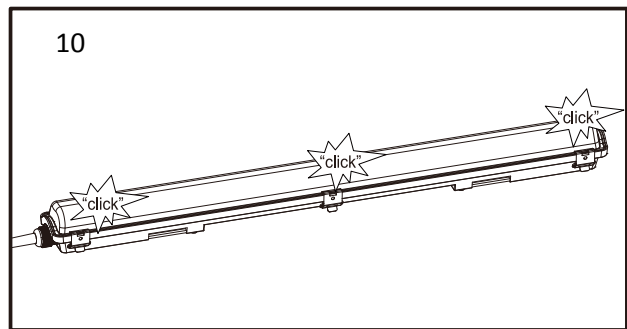

### Specifikationer

Art nr.	9062914/540098	9062912/540095
Spænding	230V~	
Frekvens	50Hz	
Effekt	2×9W	2×18W
Lysstrøm	2×945lm	2×1890lm
Farvetemperatur	3000 Kelvin	
Farvegengivelse	RA>80	
Beskyttelsesklasse	IP65	
Anvendelsesområde	Inden- og udendørs samt til vådrum	
Spredningsgrad	110 grader	
Brændetid	25.000 timer	
Mål	68,4 × 10,1 × 5,68cm	129 × 10,1 × 5,68cm
Fatningstype:	G13/T8	
Indeholdende lyskilde		