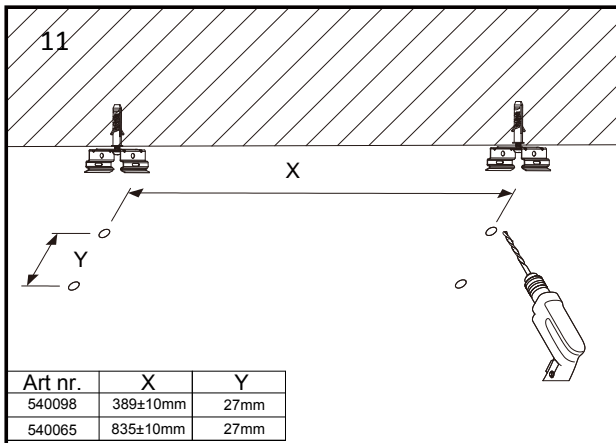

### Specifikationer

Art nr.	9062914/540098	9062912/540095
Spænding	230V~	
Frekvens	50Hz	
Effekt	2×9W	2×18W
Lysstrøm	2×945lm	2×1890lm
Farvetemperatur	3000 Kelvin	
Farvegengivelse	RA>80	
Beskyttelsesklasse	IP65	
Anvendelsesområde	Inden- og udendørs samt til vådrum	
Spredningsgrad	110 grader	
Brændetid	25.000 timer	
Mål	68,4 × 10,1 × 5,68cm	129 × 10,1 × 5,68cm
Fatningstype:	G13/T8	
Indeholdende lyskilde		