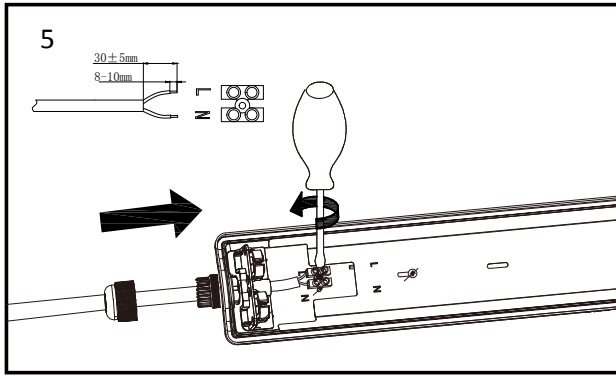

## Installations- og brugsanvisning

Læs venligst følgende instruktioner grundigt, således sikrer du dig at armaturet bliver installeret korrekt. Disse instruktioner bør gemmes til fremtidig brug.

### Specifikationer

Art nr.	9062914/540098	9062912/540095
Spænding	230V~	
Frekvens	50Hz	
Effekt	2×9W	2×18W
Lysstrøm	2×945lm	2×1890lm
Farvetemperatur	3000 Kelvin	
Farvegengivelse	RA>80	
Beskyttelsesklasse	IP65	
Anvendelsesområde	Inden- og udendørs samt til vådrum	
Spredningsgrad	110 grader	
Brændetid	25.000 timer	
Mål	68,4 × 10,1 × 5,68cm	129 × 10,1 × 5,68cm
Fatningstype:	G13/T8	
Indeholdende lyskilde		