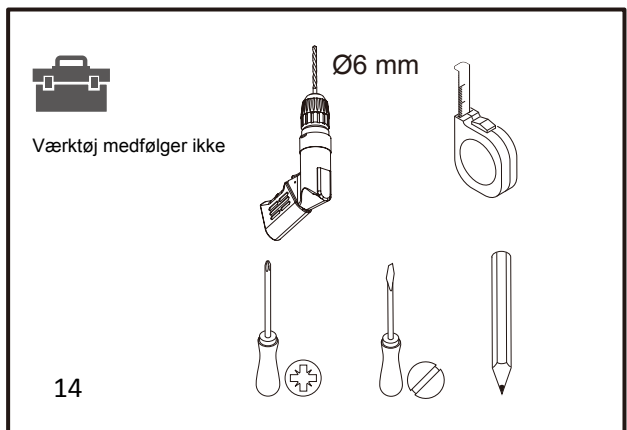

### Specifikationer

Art nr.	9062914/540098	9062912/540095
Spænding	230V~	
Frekvens	50Hz	
Effekt	2×9W	2×18W
Lysstrøm	2×945lm	2×1890lm
Farvetemperatur	3000 Kelvin	
Farvegengivelse	RA>80	
Beskyttelsesklasse	IP65	
Anvendelsesområde	Inden- og udendørs samt til vådrum	
Spredningsgrad	110 grader	
Brændetid	25.000 timer	
Mål	68,4 × 10,1 × 5,68cm	129 × 10,1 × 5,68cm
Fatningstype:	G13/T8	
Indeholdende lyskilde		