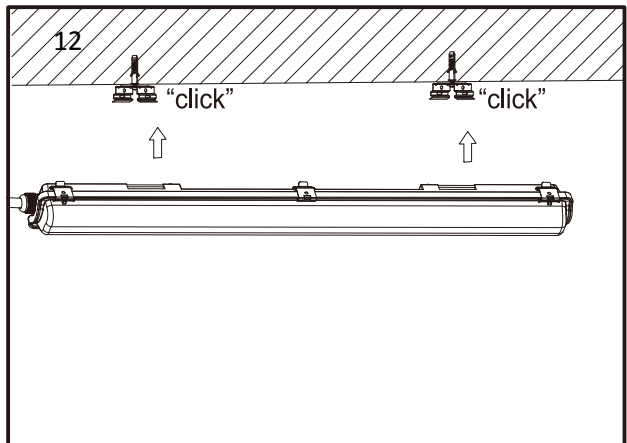

### Specifikationer

Art nr.	9062914/540098	9062912/540095
Spænding	230V~	
Frekvens	50Hz	
Effekt	2×9W	2×18W
Lysstrøm	2×945lm	2×1890lm
Farvetemperatur	3000 Kelvin	
Farvegengivelse	RA>80	
Beskyttelsesklasse	IP65	
Anvendelsesområde	Inden- og udendørs samt til vådrum	
Spredningsgrad	110 grader	
Brændetid	25.000 timer	
Mål	68,4 × 10,1 × 5,68cm	129 × 10,1 × 5,68cm
Fatningstype:	G13/T8	
Indeholdende lyskilde		