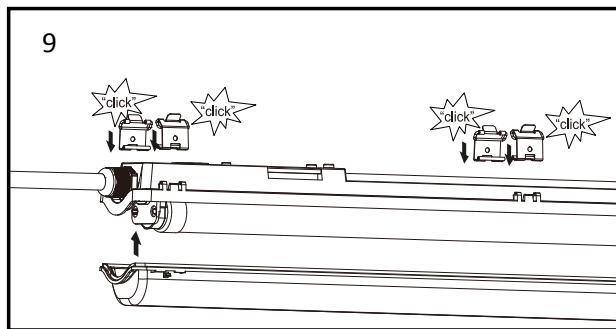

### Specifikationer

Art nr.	9062914/540098	9062912/540095
Spænding	230V~	
Frekvens	50Hz	
Effekt	2×9W	2×18W
Lysstrøm	2×945lm	2×1890lm
Farvetemperatur	3000 Kelvin	
Farvegengivelse	RA>80	
Beskyttelsesklasse	IP65	
Anvendelsesområde	Inden- og udendørs samt til vådrum	
Spredningsgrad	110 grader	
Brændetid	25.000 timer	
Mål	68,4 × 10,1 × 5,68cm	129 × 10,1 × 5,68cm
Fatningstype:	G13/T8	
Indeholdende lyskilde		