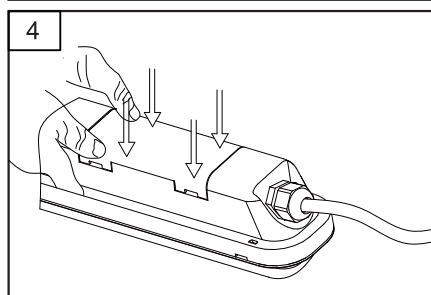

### Specifikationer

Art nr.	9047780/540081	9047781/540082	9047782/540083	9047783/540084
Spænding	230V~			
Frekvens	50Hz			
Effekt	9W	14W	18W	27W
Lysstrøm	1100lm	1500lm	2000lm	3100lm
Farvetemperatur	4000 Kelvin			
Farvegengivelse	RA>80			
Beskyttelsesklasse	IP65			
Anvendelsesområde	Inden- og udendørs samt til vådrum			
Spredningsgrad	110 grader			
Brændetid	25.000 timer			
Mål	59 × 5,8 × 6,6cm		118 × 5,8 × 6,6cm	
Fatningstype:	LED SMD			
Indeholdende lyskilde				
Dette produkt indeholder en lyskilde med energieffektivitetsklasse:	E	F	F	F