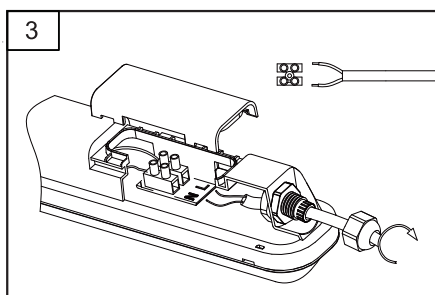

### Specifikationer

Art nr.	9047780/540081	9047781/540082	9047782/540083	9047783/540084
Spænding	230V~			
Frekvens	50Hz			
Effekt	9W	14W	18W	27W
Lysstrøm	1100lm	1500lm	2000lm	3100lm
Farvetemperatur	4000 Kelvin			
Farvegengivelse	RA>80			
Beskyttelsesklasse	IP65			
Anvendelsesområde	Inden- og udendørs samt til vådrum			
Spredningsgrad	110 grader			
Brændetid	25.000 timer			
Mål	59 × 5,8 × 6,6cm		118 × 5,8 × 6,6cm	
Fatningstype:	LED SMD			
Indeholdende lyskilde				
Dette produkt indeholder en lyskilde med energieffektivitetsklasse:	E	F	F	F