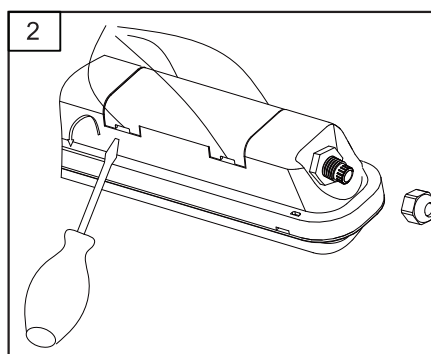

### Specifikationer

Art nr.	9047780/540081	9047781/540082	9047782/540083	9047783/540084
Spænding	230V~			
Frekvens	50Hz			
Effekt	9W	14W	18W	27W
Lysstrøm	1100lm	1500lm	2000lm	3100lm
Farvetemperatur	4000 Kelvin			
Farvegengivelse	RA>80			
Beskyttelsesklasse	IP65			
Anvendelsesområde	Inden- og udendørs samt til vådrum			
Spredningsgrad	110 grader			
Brændetid	25.000 timer			
Mål	59 × 5,8 × 6,6cm		118 × 5,8 × 6,6cm	
Fatningstype:	LED SMD			
Indeholdende lyskilde				
Dette produkt indeholder en lyskilde med energieffektivitetsklasse:	E	F	F	F