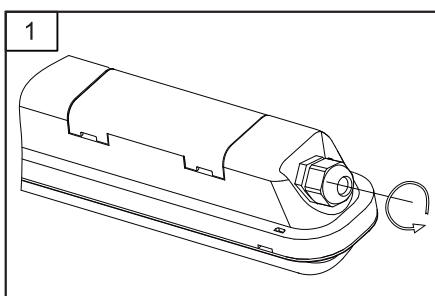

### Specifikationer

Art nr.	9047780/540081	9047781/540082	9047782/540083	9047783/540084
Spænding	230V~			
Frekvens	50Hz			
Effekt	9W	14W	18W	27W
Lysstrøm	1100lm	1500lm	2000lm	3100lm
Farvetemperatur	4000 Kelvin			
Farvegengivelse	RA>80			
Beskyttelsesklasse	IP65			
Anvendelsesområde	Inden- og udendørs samt til vådrum			
Spredningsgrad	110 grader			
Brændetid	25.000 timer			
Mål	59 × 5,8 × 6,6cm		118 × 5,8 × 6,6cm	
Fatningstype:	LED SMD			
Indeholdende lyskilde				
Dette produkt indeholder en lyskilde med energieffektivitetsklasse:	E	F	F	F