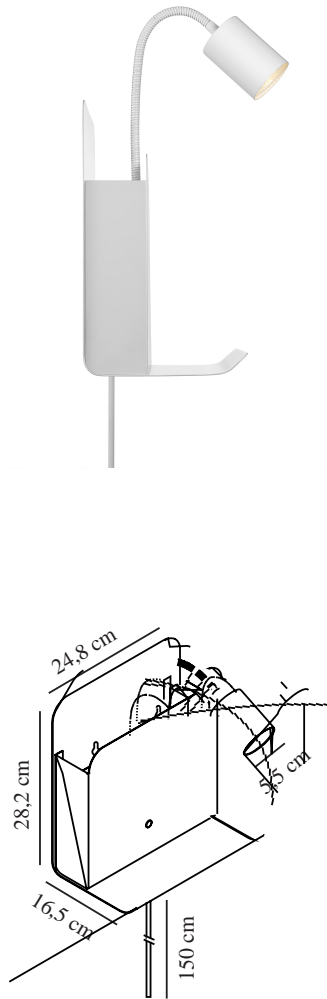

ROOMI | VÆGLAMPE | HVID

2112551001

nordlux®

Spænding (V): 230 Volt
IP-vurdering: IP20
Maksimal pæreeffekt (W): 35W
Klasse (klasse 1, klasse 2, klasse 3): Klasse 2 (Dobbelt isoleret)
Pærefatning: GU10
Placering af afbryder: På lampen

Farve: Hvid
Højde (cm): 28.2
Bredde (cm): 24.8
Skærm diameter (cm): 5.5
Længde (cm): 16.5
Projektion (cm): 16.5

Stk. pr. master-kasse: 2
Salgskasse, højde (cm): 31
Salgskasse, bredde (cm): 27
Salgskasse, dybde (cm): 18
Salgskasse, volumen (m³): 0.0151
Nettovægt af produkt (kg): 2.37

Primært materiale: Metal
Sekundært materiale: Keramik
Ledningens farve: Hvid
Ledningens længde (cm): 150
Ledningens overflademateriale: Plast
Kan ledningen udskiftes?: False

EAN-nummer: 5704924005657
TUN: 2148704
Varenummer: 2112551001

- Minimalistisk funktionelt design
- Multifunktionel sengelampe
- Lille hylde til opbevaring
- Justerbart lampehoved for retningsbestemt lys
- USB-port til opladning af din telefon eller en anden enhed