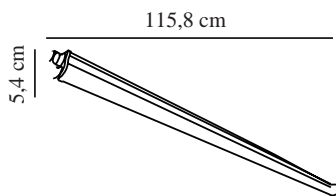

WESTPORT 120 SINGEL | LYSARMATUR | GRÅ

49666110

nordlux®