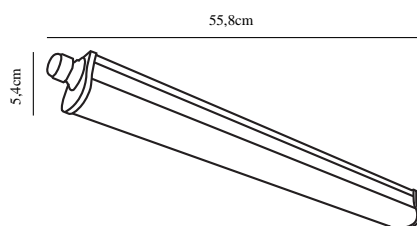

WESTPORT 60 SINGLE | LYSARMATUR | GRÅ

49646110

nordlux®

Spænding (V): 230 Volt
IP-vurdering: IP65
Klasse (klasse 1, klasse 2, klasse 3): Klasse 2 (Dobbelt isoleret)
Pærefatning: LED Module
Parallelforbinding: False

Primært materiale: Plast
Farve: Grå

Højde (cm): 5.4
Bredde (cm): 5.4
Længde (cm): 55.8
Projektion (cm): 5.4

EAN-nummer: 5701581481787
TUN: 2078598

Varenummer: 49646110
Stk. pr. master-kasse: 6

Salgskasse, højde (cm): 5.6
Salgskasse, bredde (cm): 57.3
Salgskasse, dybde (cm): 5.6
Salgskasse, volumen (m³): 0.0018
Nettovægt af produkt (kg): 0.25

Lysstyrke (lumen): 1100
Farvetemperatur (K): 4000
Ra-værdi : 80
Levetid (timer): 25000
Strålevinkel (°) : 125
Candela (cd) (kun for retningsbestemt lampe): 0
Energiklasse: E
Faktisk effekt (W): 10

• Høj IP-grad (IP65) • 5 års LED-garanti

Westport er et IP65 lysarmatur med integreret LED-lyskilde, som bidrager til lang levetid på 25.000 timer. Lysarmaturet giver et godt funktionelt lys på 4000 K og har samtidigt en høj beskyttelsesgrad, som gør den særlig anvendelig til for eksempel garagen, værkstedet eller carporten.

Nordlux
49646110

A
B
C
D
E
F
G

E

10
kWh/1000h

2019/2015