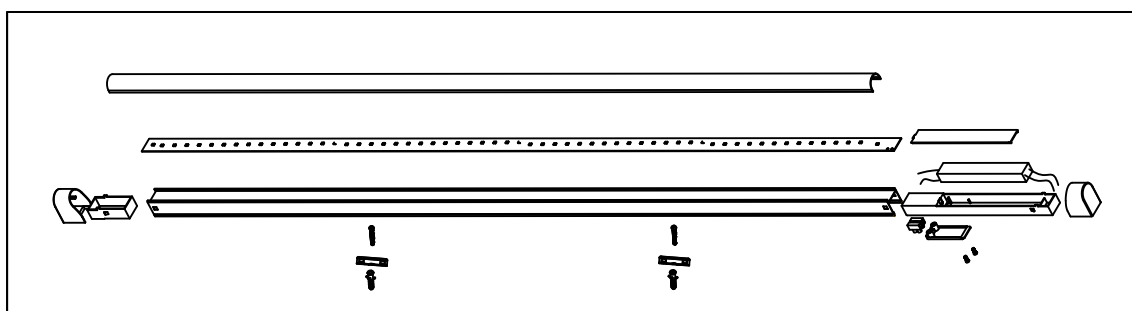

Grundarmatur LED Brugervejledning

Specifikationer:

Art. Nr	540060	540062
Spænding	220-240V~	
Frekvens	50/60Hz	
Forbrug	10W	20W
Lumen	900lm	1800lm
Beskyttelsesklasse	II	
Tæthed	IP20	
		

Dette produkt indeholder en lyskilde med energiklassemærkning på E.