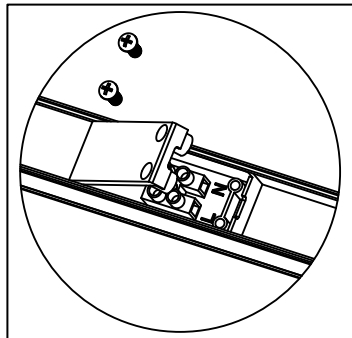

### Specifikationer:

|                       |   |   |
|-----------------------|---|---|
| Art nr.               | 9044091/540060  | 9044092/540062  |
| Spænding              | 230V~   |   |
| Frekvens              | 50Hz  |   |
| Effekt                | 9W  | 17W   |
| Lysstrøm              | 1050lm  | 2050lm  |
| Farvetemperatur       | 3000 Kelvin   |   |
| Farvegengivelse       | RA>80   |   |
| Beskyttelsesklasse    | IP20  |   |
| Anvendelsesområde     | Indendørs og i tørre omgivelser   |   |
| Spredningsgrad        | 110 grader  |   |
| Brændetid             | 25.000 timer  |   |
| Mål                   | 60,5 × 3,0 × 4,3cm  | 122,5 × 3,0 × 4,3cm   |
| Fatningstype:         | LED SMD   |   |
| Indeholdende lyskilde |  |  |