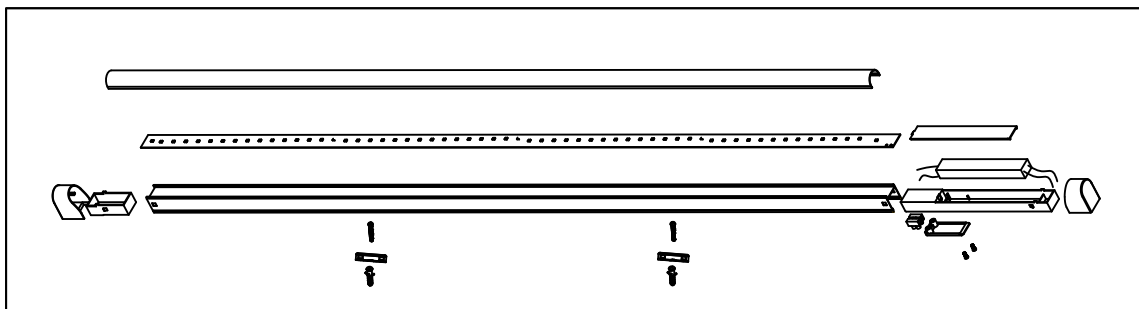

### Specifikationer:

|                       |   |   |
|-----------------------|---|---|
| Art nr.               | 9044091/540060  | 9044092/540062  |
| Spænding              | 230V~   |   |
| Frekvens              | 50Hz  |   |
| Effekt                | 9W  | 17W   |
| Lysstrøm              | 1050lm  | 2050lm  |
| Farvetemperatur       | 3000 Kelvin   |   |
| Farvegengivelse       | RA>80   |   |
| Beskyttelsesklasse    | IP20  |   |
| Anvendelsesområde     | Indendørs og i tørre omgivelser   |   |
| Spredningsgrad        | 110 grader  |   |
| Brændetid             | 25.000 timer  |   |
| Mål                   | 60,5 × 3,0 × 4,3cm  | 122,5 × 3,0 × 4,3cm   |
| Fatningstype:         | LED SMD   |   |
| Indeholdende lyskilde |  |  |