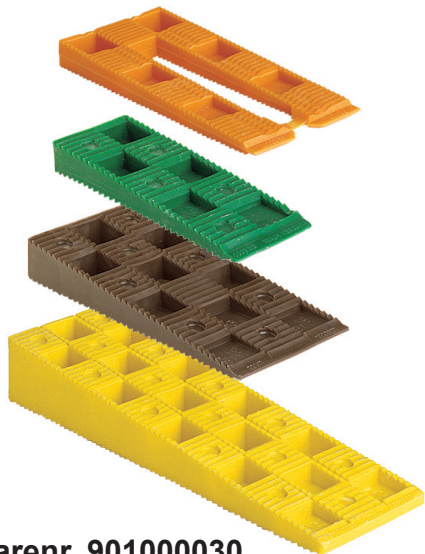

Knudsen Hobby Mix

72 KILER

	Mål mm:	Antal:	Maks. kg:
	80 x 30 x 10	20 stk.	200
	80 x 40 x 08	24 stk.	200
	90 x 45 x 15	20 stk.	1.700
	150 x 45 x 25	8 stk.	2.200

Varenr. 901000030