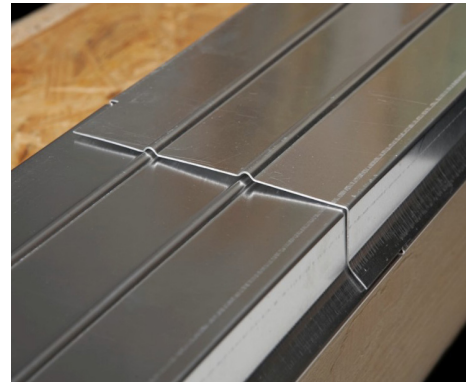

Monteringsvejledning

Universal sternkapsel

1. Med universal sternkapsel er der flere muligheder for at bruge den korrekte afdækning.

2. Universal profilen kan bruges såvel fra højre som venstre.

3. Universalkapslerne er klippet for overlæg, således at de kan skydes ind over hinanden.

4. Universalkapslen sømnes med en afstand på 200 mm. Der anvendes 2,6 x 25 mm alu søm med neopren skive.

5. Nu kan universal kapslen bøjes efter behov.

6. Buk til den passer nøjagtig.

Ved yderligere spørgsmål kontaktes **Bygtjek A/S** på tlf. **4043 4324**