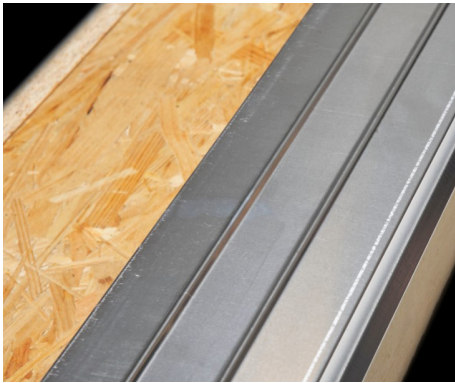

Monteringsvejledning

Universal sternkapsel

1. Med universal sternkapsel er der flere muligheder for at bruge den korrekte afdækning.

2. Universal profilen kan bruges såvel fra højre som venstre.

3. Universalkapslerne er klippet for overlæg, således at de kan skydes ind over hinanden.

4. Universalkapslen sømnes med en afstand på 200 mm. Der anvendes 2,6 x 25 mm alu søm med neopren skive.

5. Nu kan universal kapslen bøjes efter behov.

6. Buk til den passer nøjagtig.

Ved yderligere spørgsmål kontaktes **Bygtjek A/S** på tlf. **4043 4324**