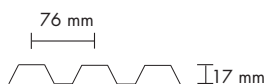

### Primær anvendelse:

- Udhus
- Overdækket terrasse
- Carport
- Redskabsrum

Profil	76/17
Materiale	PVC
Farve	Glasklar
Pladelængde	3100 mm
Pladebredde	1119 mm
Dækkende bredde	1080 mm
Garanti, lysgennemgang	10 år
lysgennemgang	83 %
Taghældning, min. pr. m	10 mm
Max. brugstemperatur	60 °C
Konstruktion	Plan/Buet