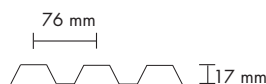

+

Trapez plade - Glasklar

Primær anvendelse:

- Udhus
- Carport
- Overdækket terrasse
- Redskabsrum

Profil	76/17
Materiale	PVC
Farve	Glasklar
Pladelængde	2440 mm
Pladebredde	1119 mm
Dækkende bredde	1080 mm
Garanti, lysgennemgang	10 år
lysgennemgang	83 %
Taghældning, min. pr. m	10 mm
Max. brugstemperatur	60 °C
Konstruktion	Plan/Buet