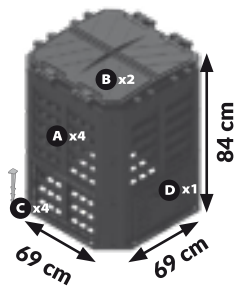

KOMPOST 360L