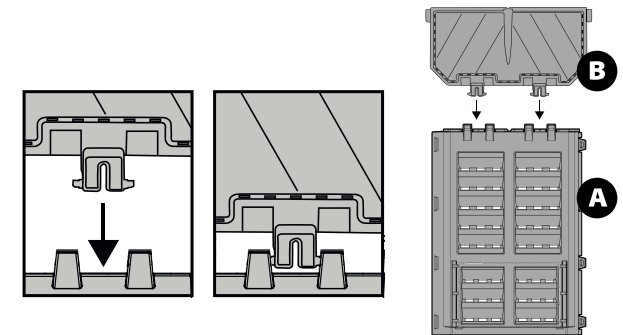

84cm x 69cm x 69cm (H x B x D)

Drypvandingsystem

Hul til hængelås

Stærke sidebeslag

Vanding og ventilation

Forstærkede
hængsler på lugen

Komfortabelt håndtag

Store skydedøre
med komfortable håndtag

Mulighed for montering
af jordankre

KOMPOST 360L

1.

2.

3.

4.