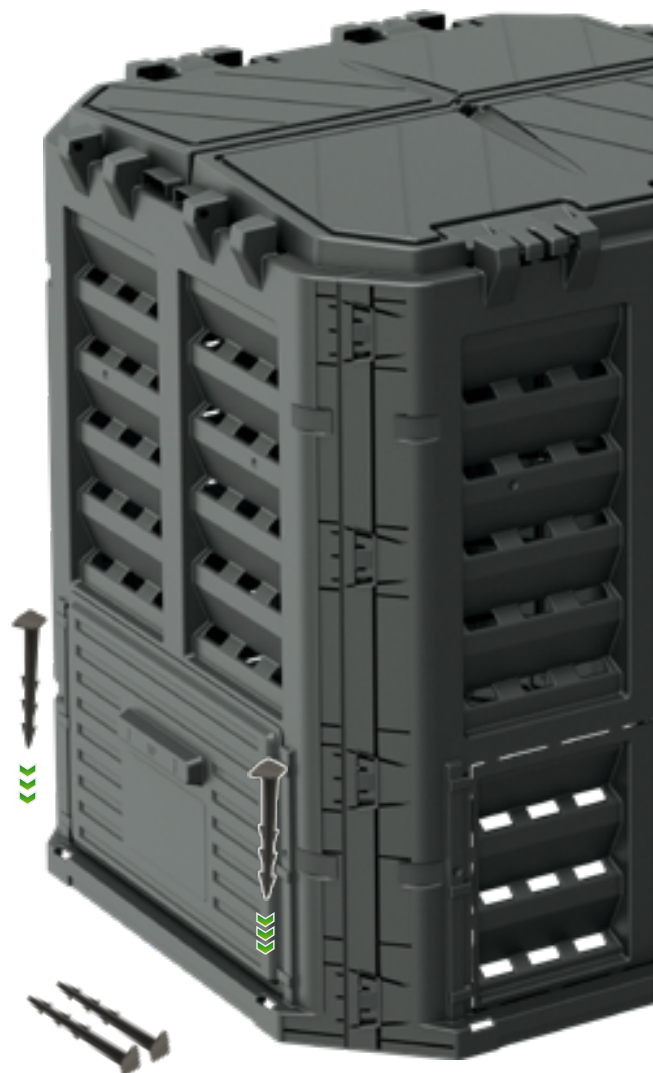

KOMPOST 360L

-30° TIL +45°

FROST
BESTANDIG

HUL TIL
HÆNGELÅS

UV
BESTANDIG

GENBRUGS
MATERIALER

INGEN VÆRKTØJ
NØDVENDIG

KLIKSYSTEM

84cm x 69cm x 69cm (H x B x D)

Drypvandingsystem

Hul til hængelås

Stærke sidebeslag

Vanding og ventilation

Forstærkede
hængsler på lugen

Komfortabelt håndtag

Store skydedøre
med komfortable håndtag

Mulighed for montering
af jordankre

KOMPOST 360L

1.

2.

3.

4.