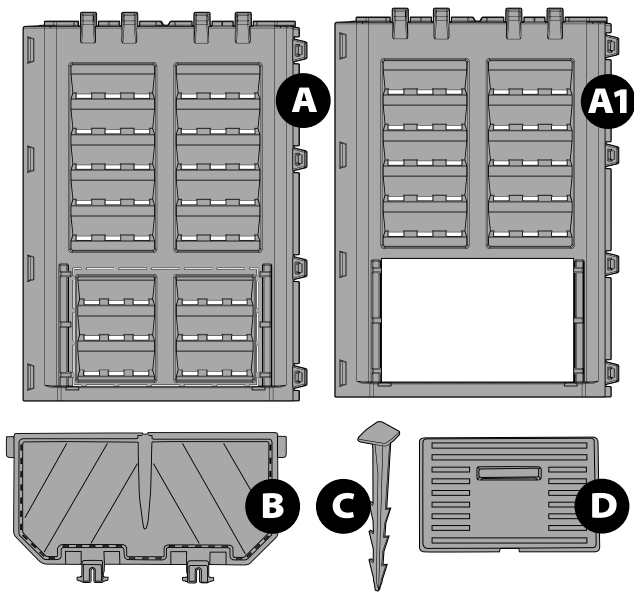

KOMPOST 360L