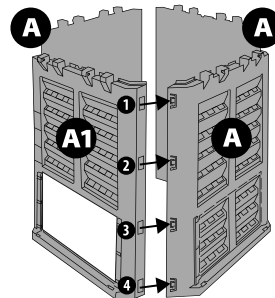

84cm x 69cm x 69cm (H x B x D)

Drypvandingsystem

Hul til hængelås

Stærke sidebeslag

Vanding og ventilation

Forstærkede
hængsler på lugen

Komfortabelt håndtag

Store skydedøre
med komfortable håndtag

Mulighed for montering
af jordankre

KOMPOST 360L

1.

2.

3.

4.