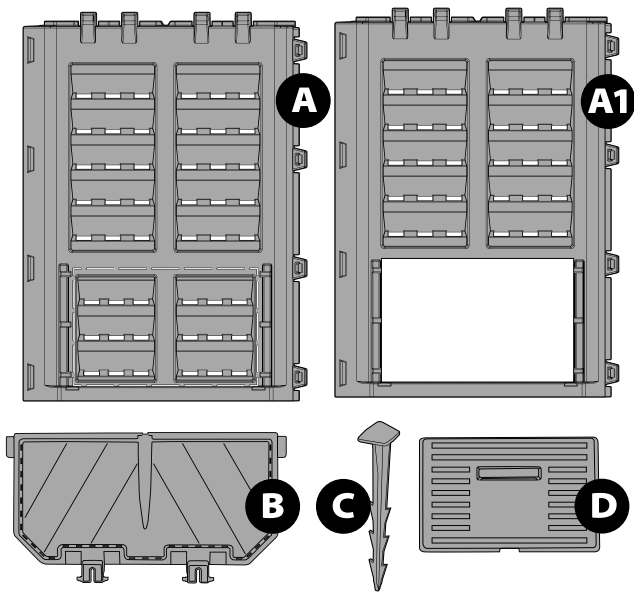

KOMPOST 300L