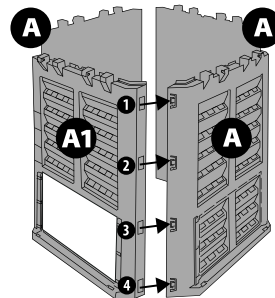

79,5cm x 71cm x 71cm (H x B x D)

Drypvandingsystem

Hul til hængelås

Stærke sidebeslag

Vanding og ventilation

Forstærkede
hængsler på lugen

Komfortabelt håndtag

Store skydedøre
med komfortable håndtag

Mulighed for montering
af jordankre

KOMPOST 300L

1.

2.

3.

4.