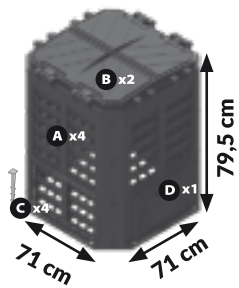

KOMPOST 300L