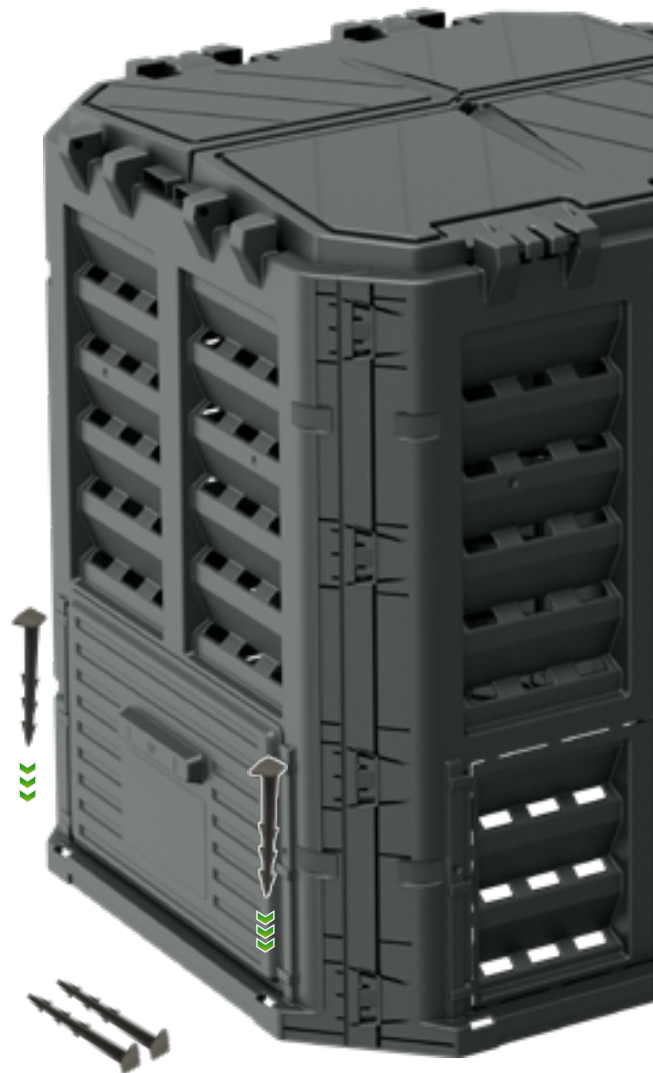

KOMPOST 300L

-30° TIL +45°

FROST
BESTANDIG

HUL TIL
HÆNGELÅS

UV
BESTANDIG

GENBRUGS
MATERIALER

INGEN VÆRKTØJ
NØDVENDIG

KLIKSISTEM

79,5cm x 71cm x 71cm (H x B x D)

Drypvandingsystem

Hul til hængelås

Stærke sidebeslag

Vanding og ventilation

Forstærkede
hængsler på lugen

Komfortabelt håndtag

Store skydedøre
med komfortable håndtag

Mulighed for montering
af jordankre

KOMPOST 300L

1.

2.

3.

4.