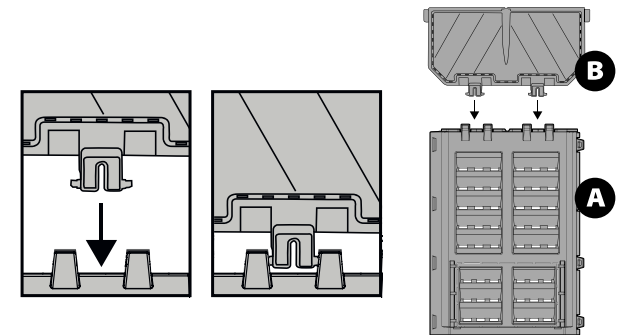

79,5cm x 71cm x 71cm (H x B x D)

Drypvandingsystem

Hul til hængelås

Stærke sidebeslag

Vanding og ventilation

Forstærkede
hængsler på lugen

Komfortabelt håndtag

Store skydedøre
med komfortable håndtag

Mulighed for montering
af jordankre

KOMPOST 300L

1.

2.

3.

4.