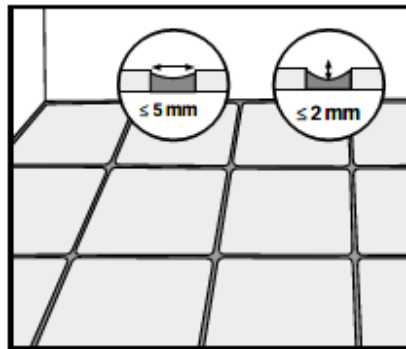

Vorbereitung | Preparation | Préparation | Preparación | Forberedelse