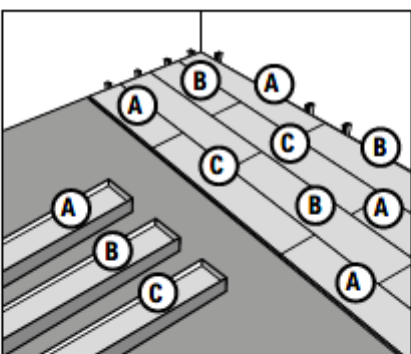

Verlegung | Installation | Pose | Colocación | Nedlægning