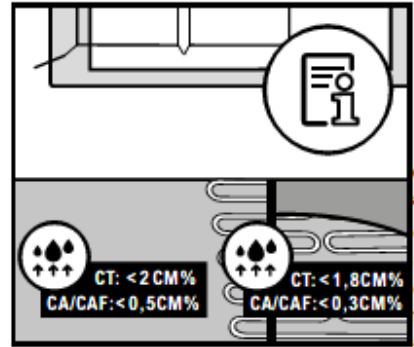

Vorbereitung | Preparation | Préparation | Preparación | Forberedelse