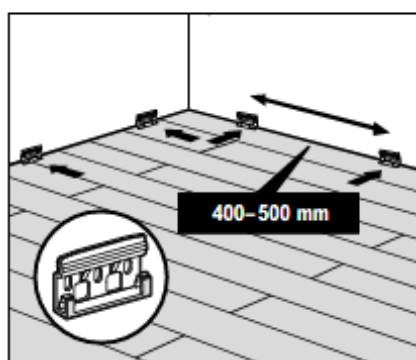

**Fußleisten | Skirting boards | Plinthes | Rodapiés | Fodpaneler**

**Pflege und Reinigung | Maintenance and cleaning | Nettoyage et entretien | Cuidado y limpieza | Pleje og rengøring**

**\*Type W**

Til elastiske gulvbelægninger er der foreskrevet hjul med blødt slidlag (type W) i henhold til DIN EN 12528 og DIN EN 12529. For at undgå skader forårsaget af møbelfødder skal der analogt anvendes bløde møbelglidere af egnet filt, specielle tekstilfibre eller egnet plast (f.eks. TPU, PTFE).