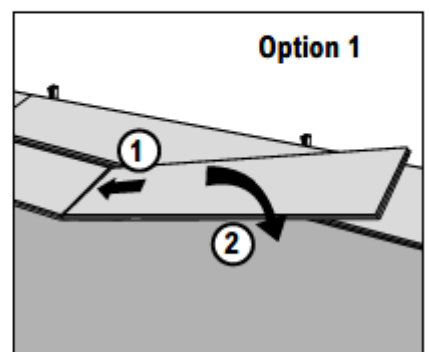

Verlegung | Installation | Pose | Colocación | Nedlægning