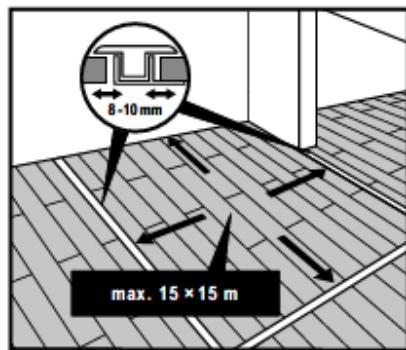

Vorbereitung | Preparation | Préparation | Preparación | Forberedelse