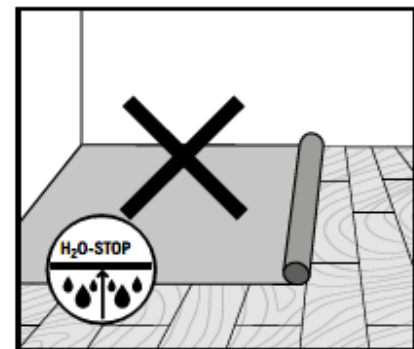

Vorbereitung | Preparation | Préparation | Preparación | Forberedelse