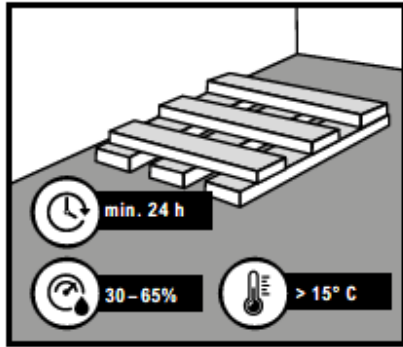

Vorbereitung | Preparation | Préparation | Preparación | Forberedelse