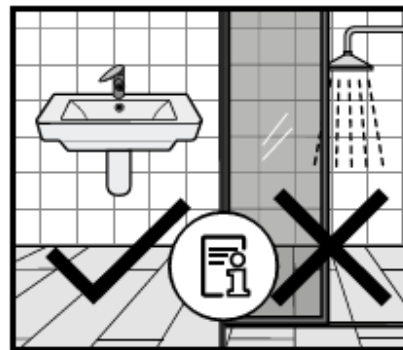

Vorbereitung | Preparation | Préparation | Preparación | Forberedelse