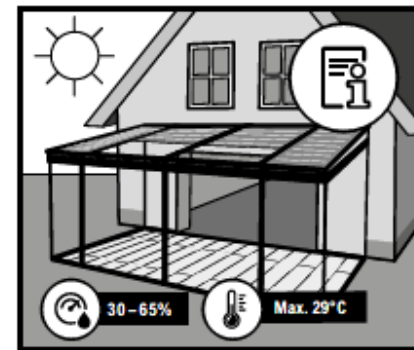

Vorbereitung | Preparation | Préparation | Preparación | Forberedelse