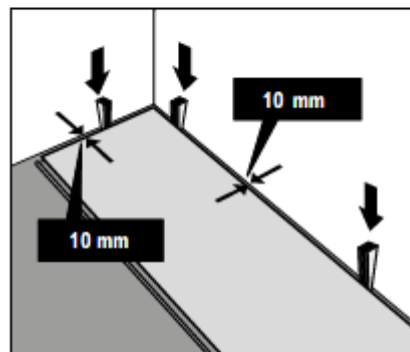

Verlegung | Installation | Pose | Colocación | Nedlægning