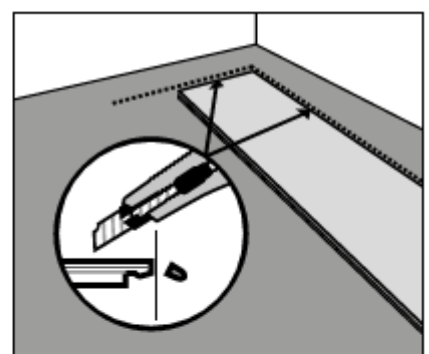

Verlegung | Installation | Pose | Colocación | Nedlægning