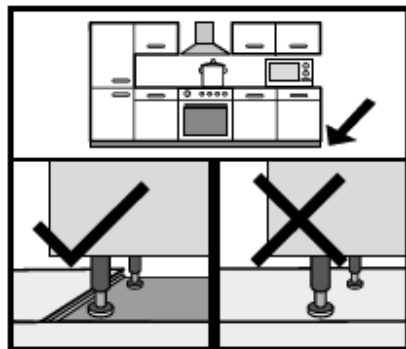

Vorbereitung | Preparation | Préparation | Preparación | Forberedelse