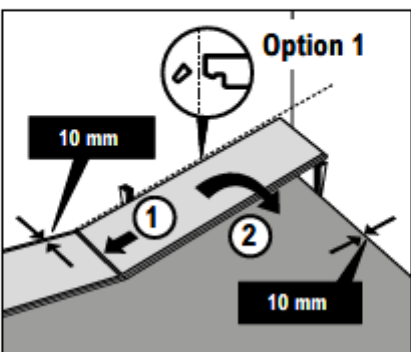

Verlegung | Installation | Pose | Colocación | Nedlægning