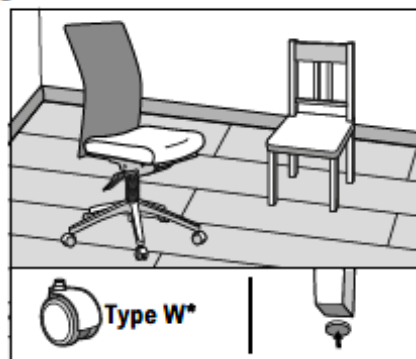

**Fußleisten | Skirting boards | Plinthes | Rodapiés | Fodpaneler**

**Pflege und Reinigung | Maintenance and cleaning | Nettoyage et entretien | Cuidado y limpieza | Pleje og rengøring**

**\*Type W**

Til elastiske gulvbelægninger er der foreskrevet hjul med blødt slidlag (type W) i henhold til DIN EN 12528 og DIN EN 12529. For at undgå skader forårsaget af møbelfødder skal der analogt anvendes bløde møbelglidere af egnet filt, specielle tekstilfibre eller egnet plast (f.eks. TPU, PTFE).