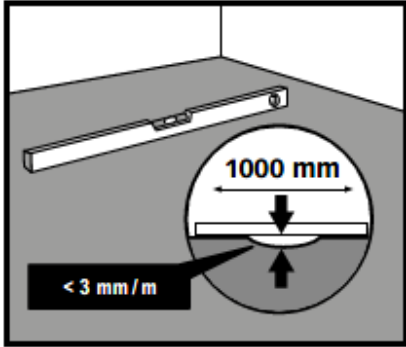

Vorbereitung | Preparation | Préparation | Preparación | Forberedelse