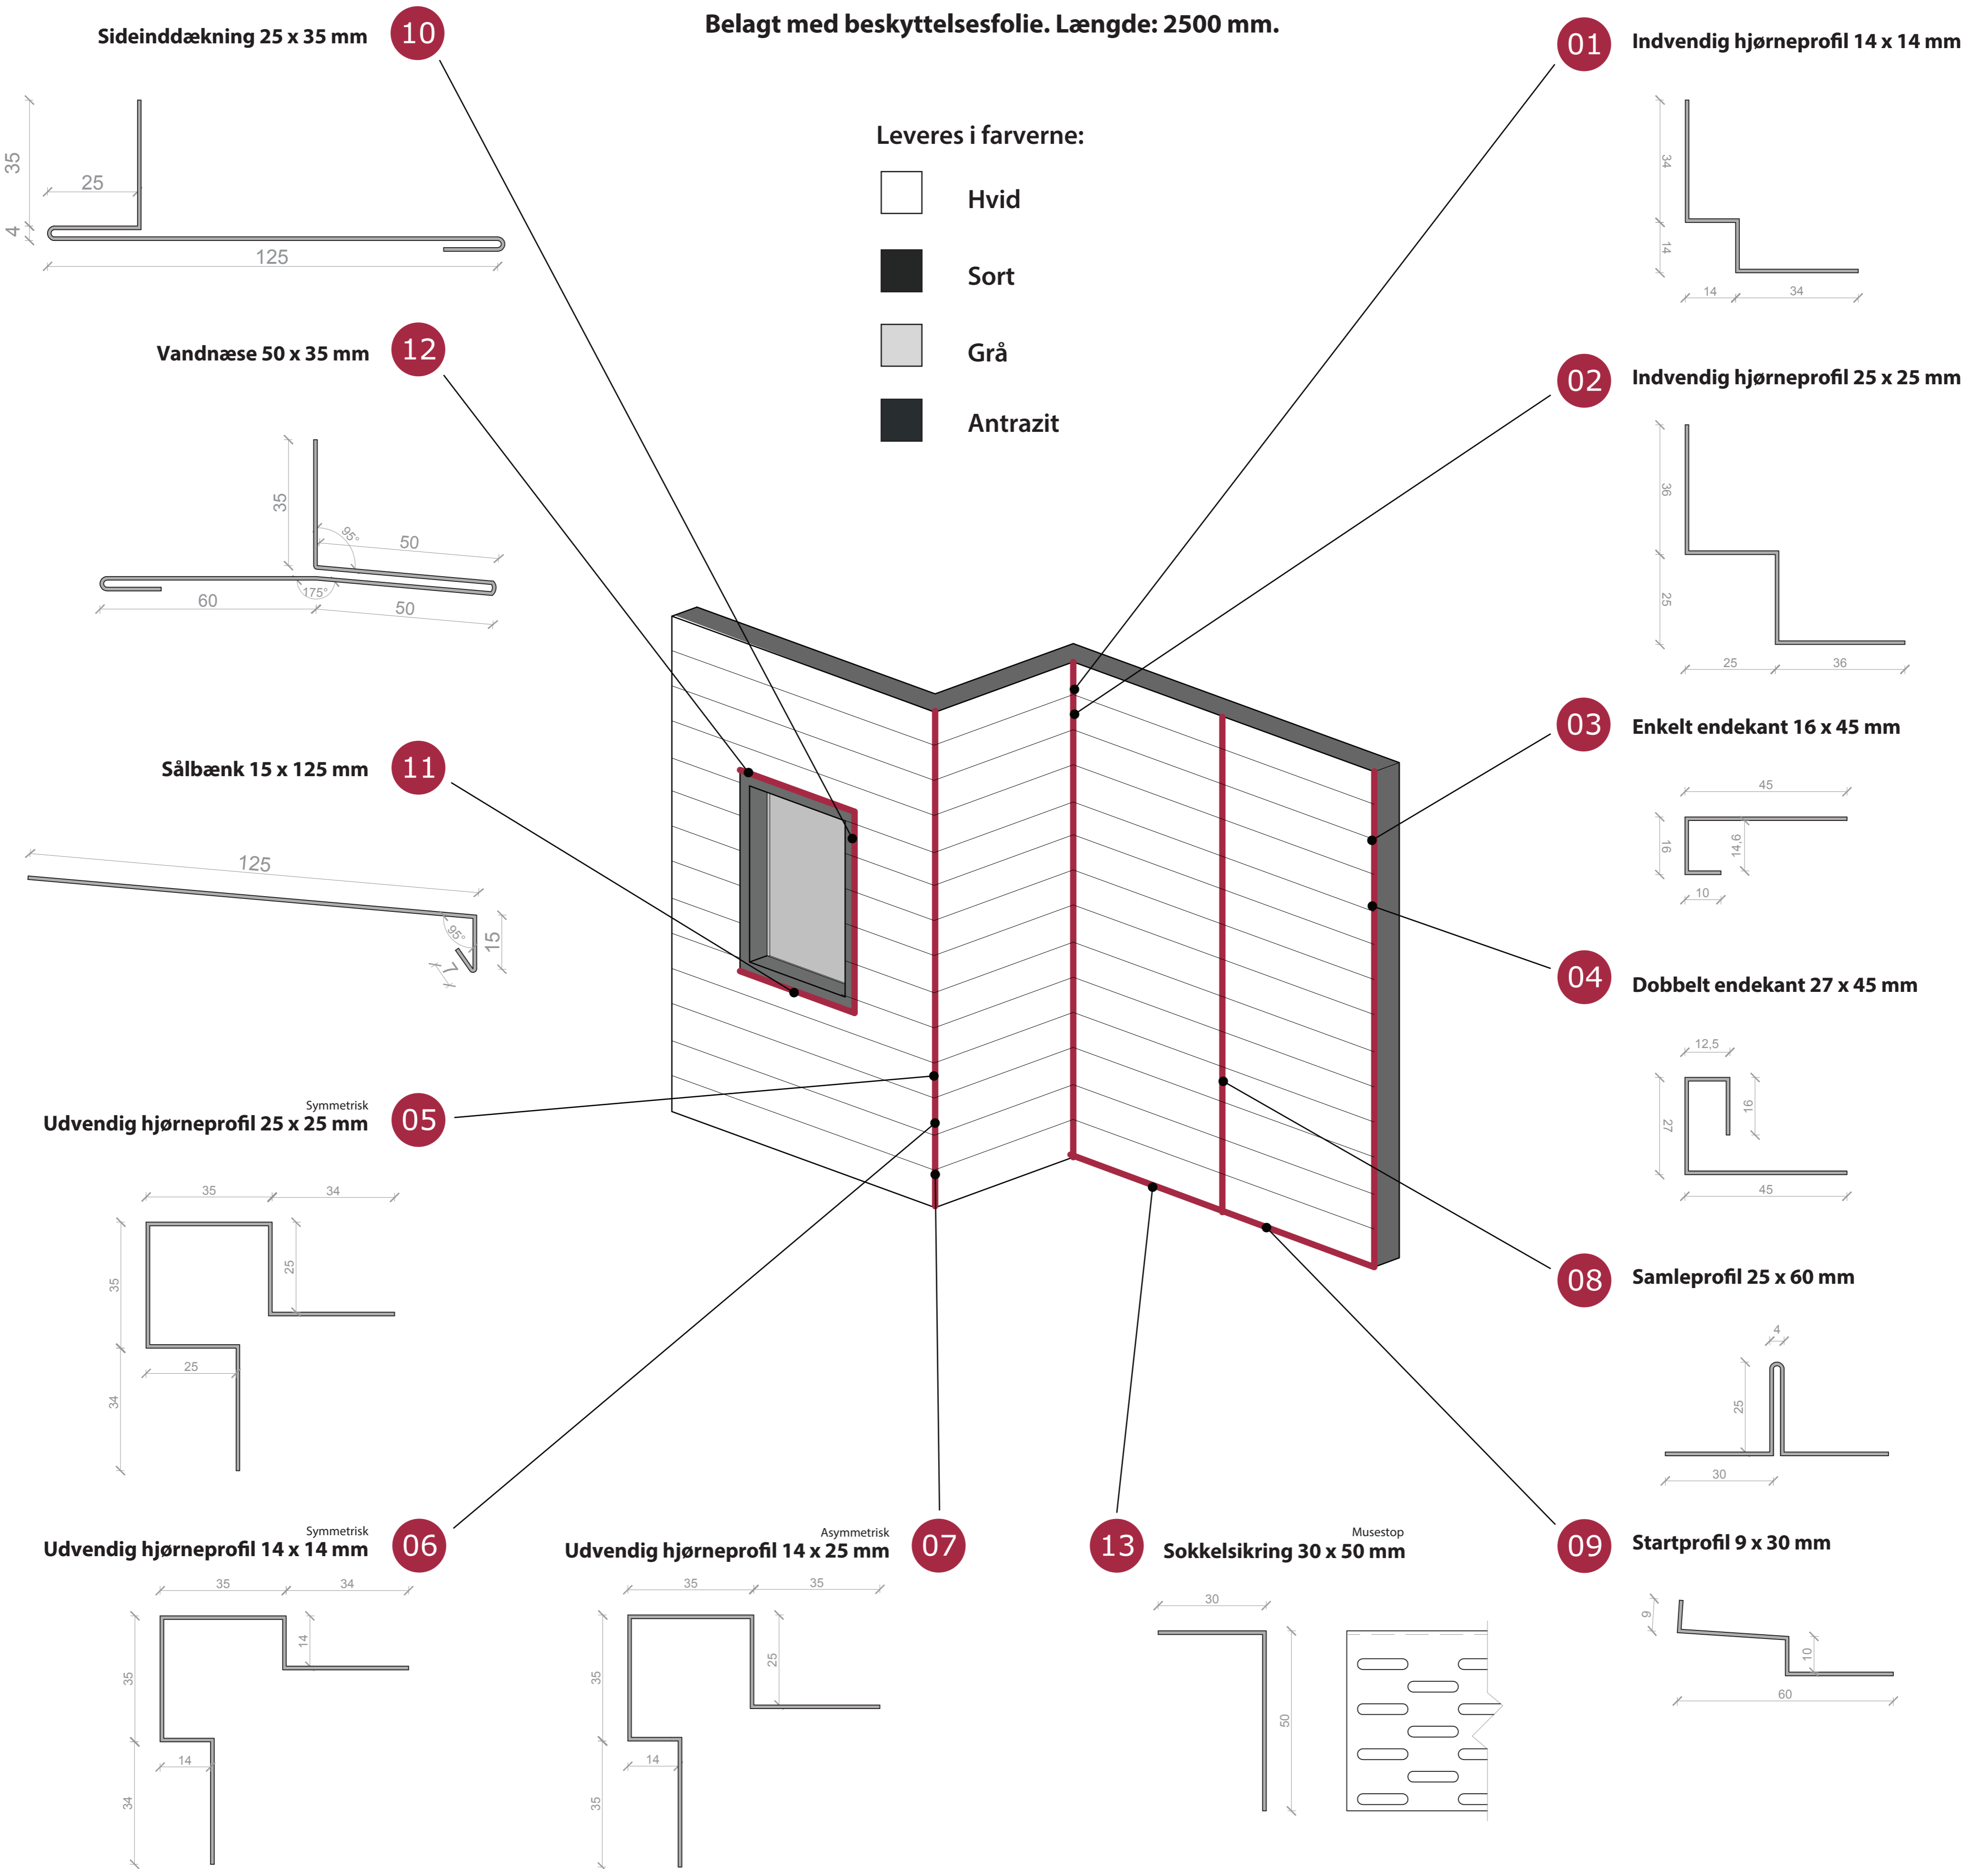

**Oversigt:**

**Afslutningsprofiler til klink- og 1-på-2 beklædning.**  
**Udført i FALZONAL: farve-aluminium i høj kvalitet.**  
**Belagt med beskyttelsesfolie. Længde: 2500 mm.**

Leveres i farverne:

-  Hvid
-  Sort
-  Grå
-  Antrazit

**Tilbehør:**