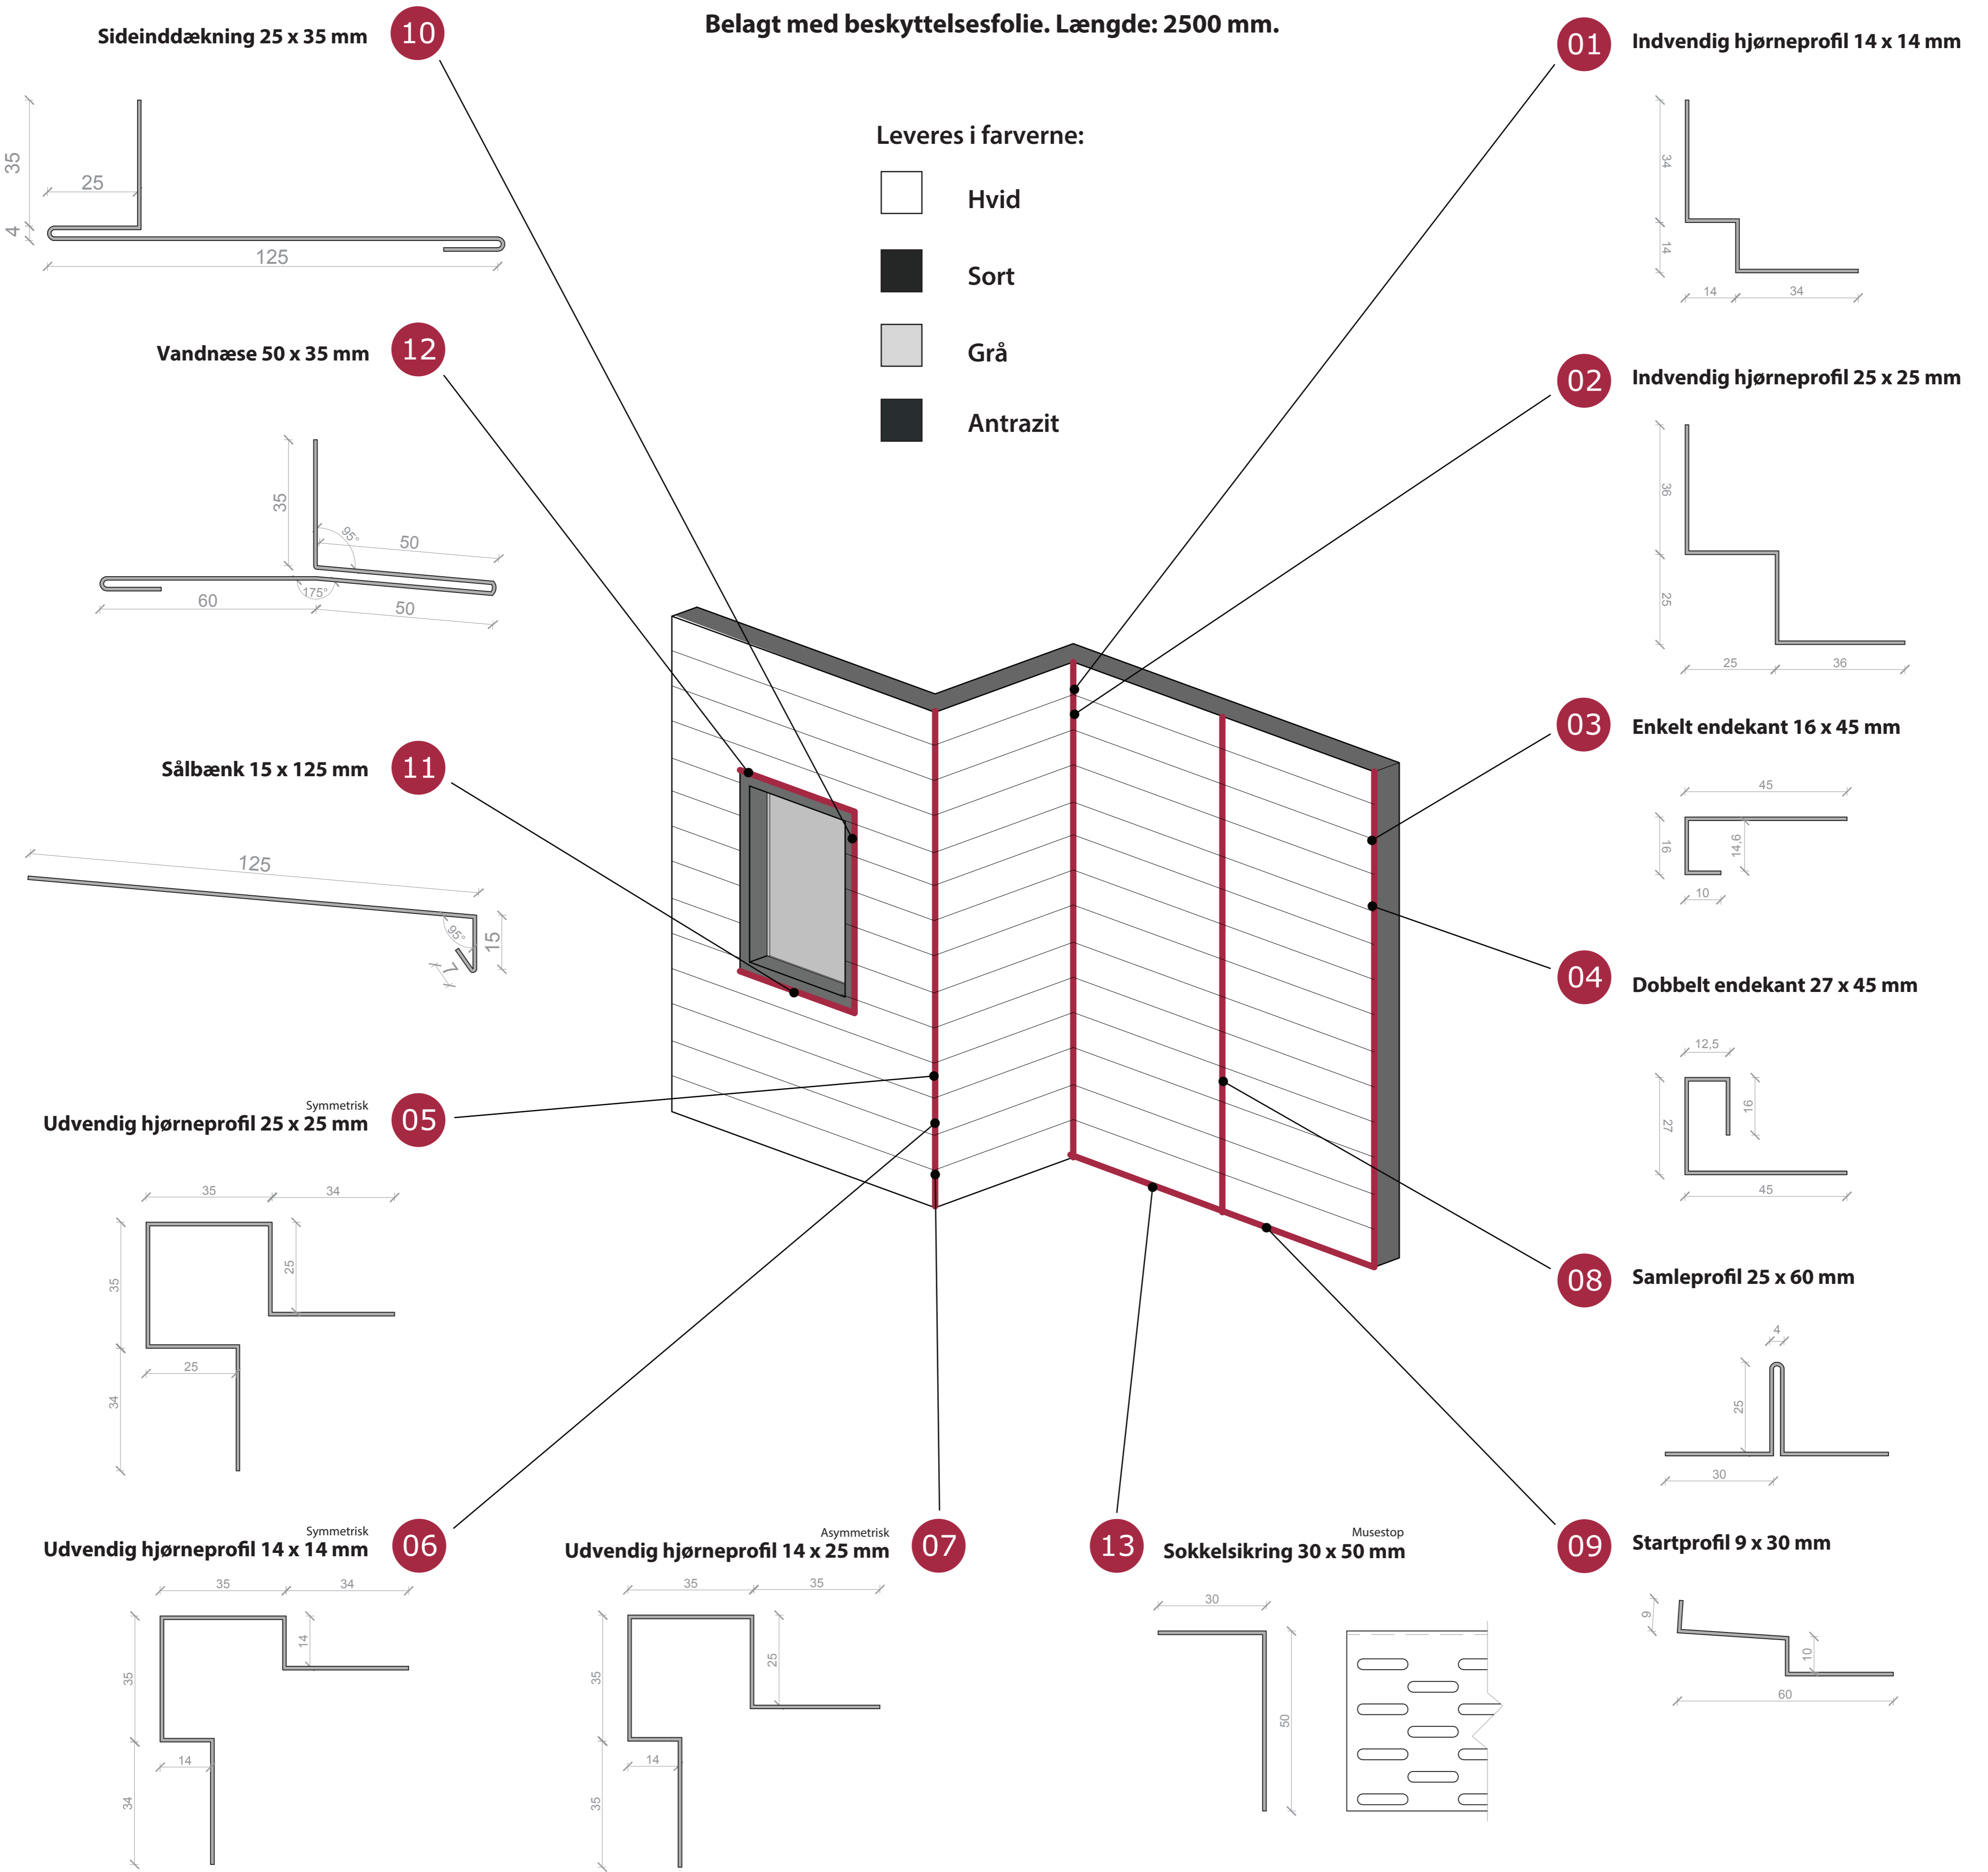

**Oversigt:**

**Afslutningsprofiler til klink- og 1-på-2 beklædning.**  
**Udført i FALZONAL: farve-aluminium i høj kvalitet.**  
**Belagt med beskyttelsesfolie. Længde: 2500 mm.**

Leveres i farverne:

-  Hvid
-  Sort
-  Grå
-  Antrazit

**Tilbehør:**