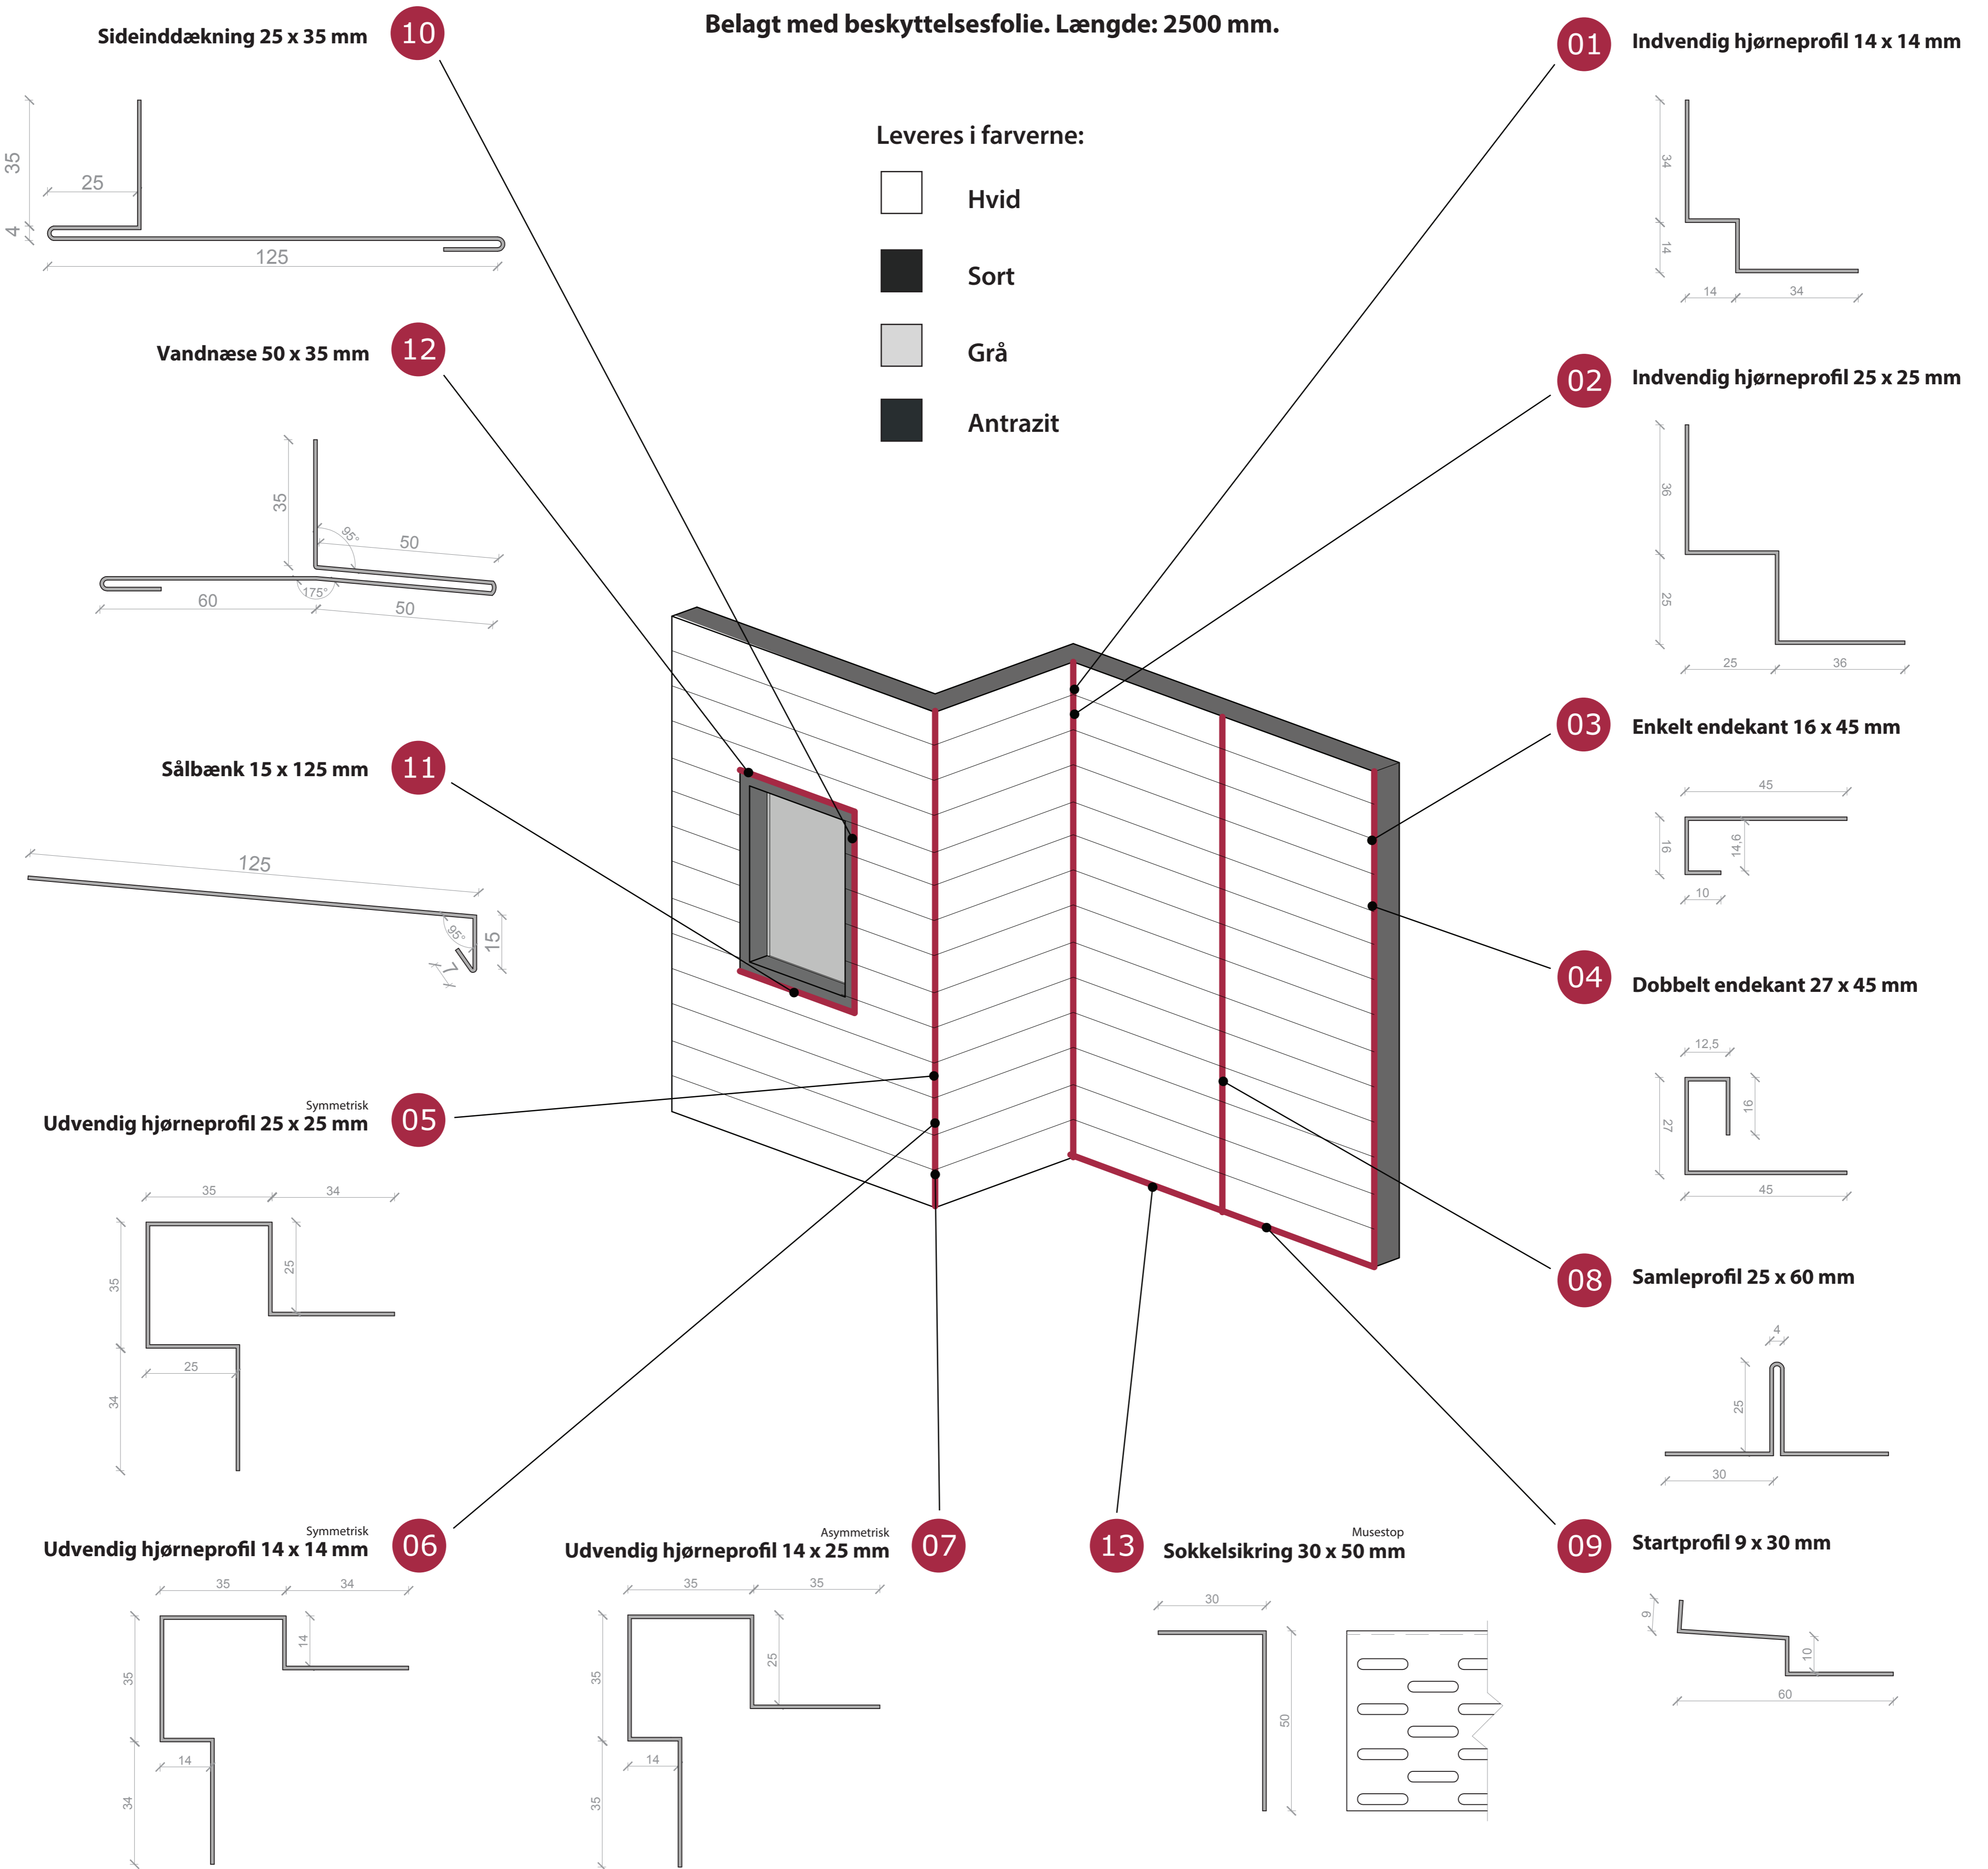

Oversigt:

Afslutningsprofiler til klink- og 1-på-2 beklædning.
Udført i FALZONAL: farve-aluminium i høj kvalitet.
Belagt med beskyttelsesfolie. Længde: 2500 mm.

Leveres i farverne:

-  Hvid
-  Sort
-  Grå
-  Antrazit

Tilbehør: