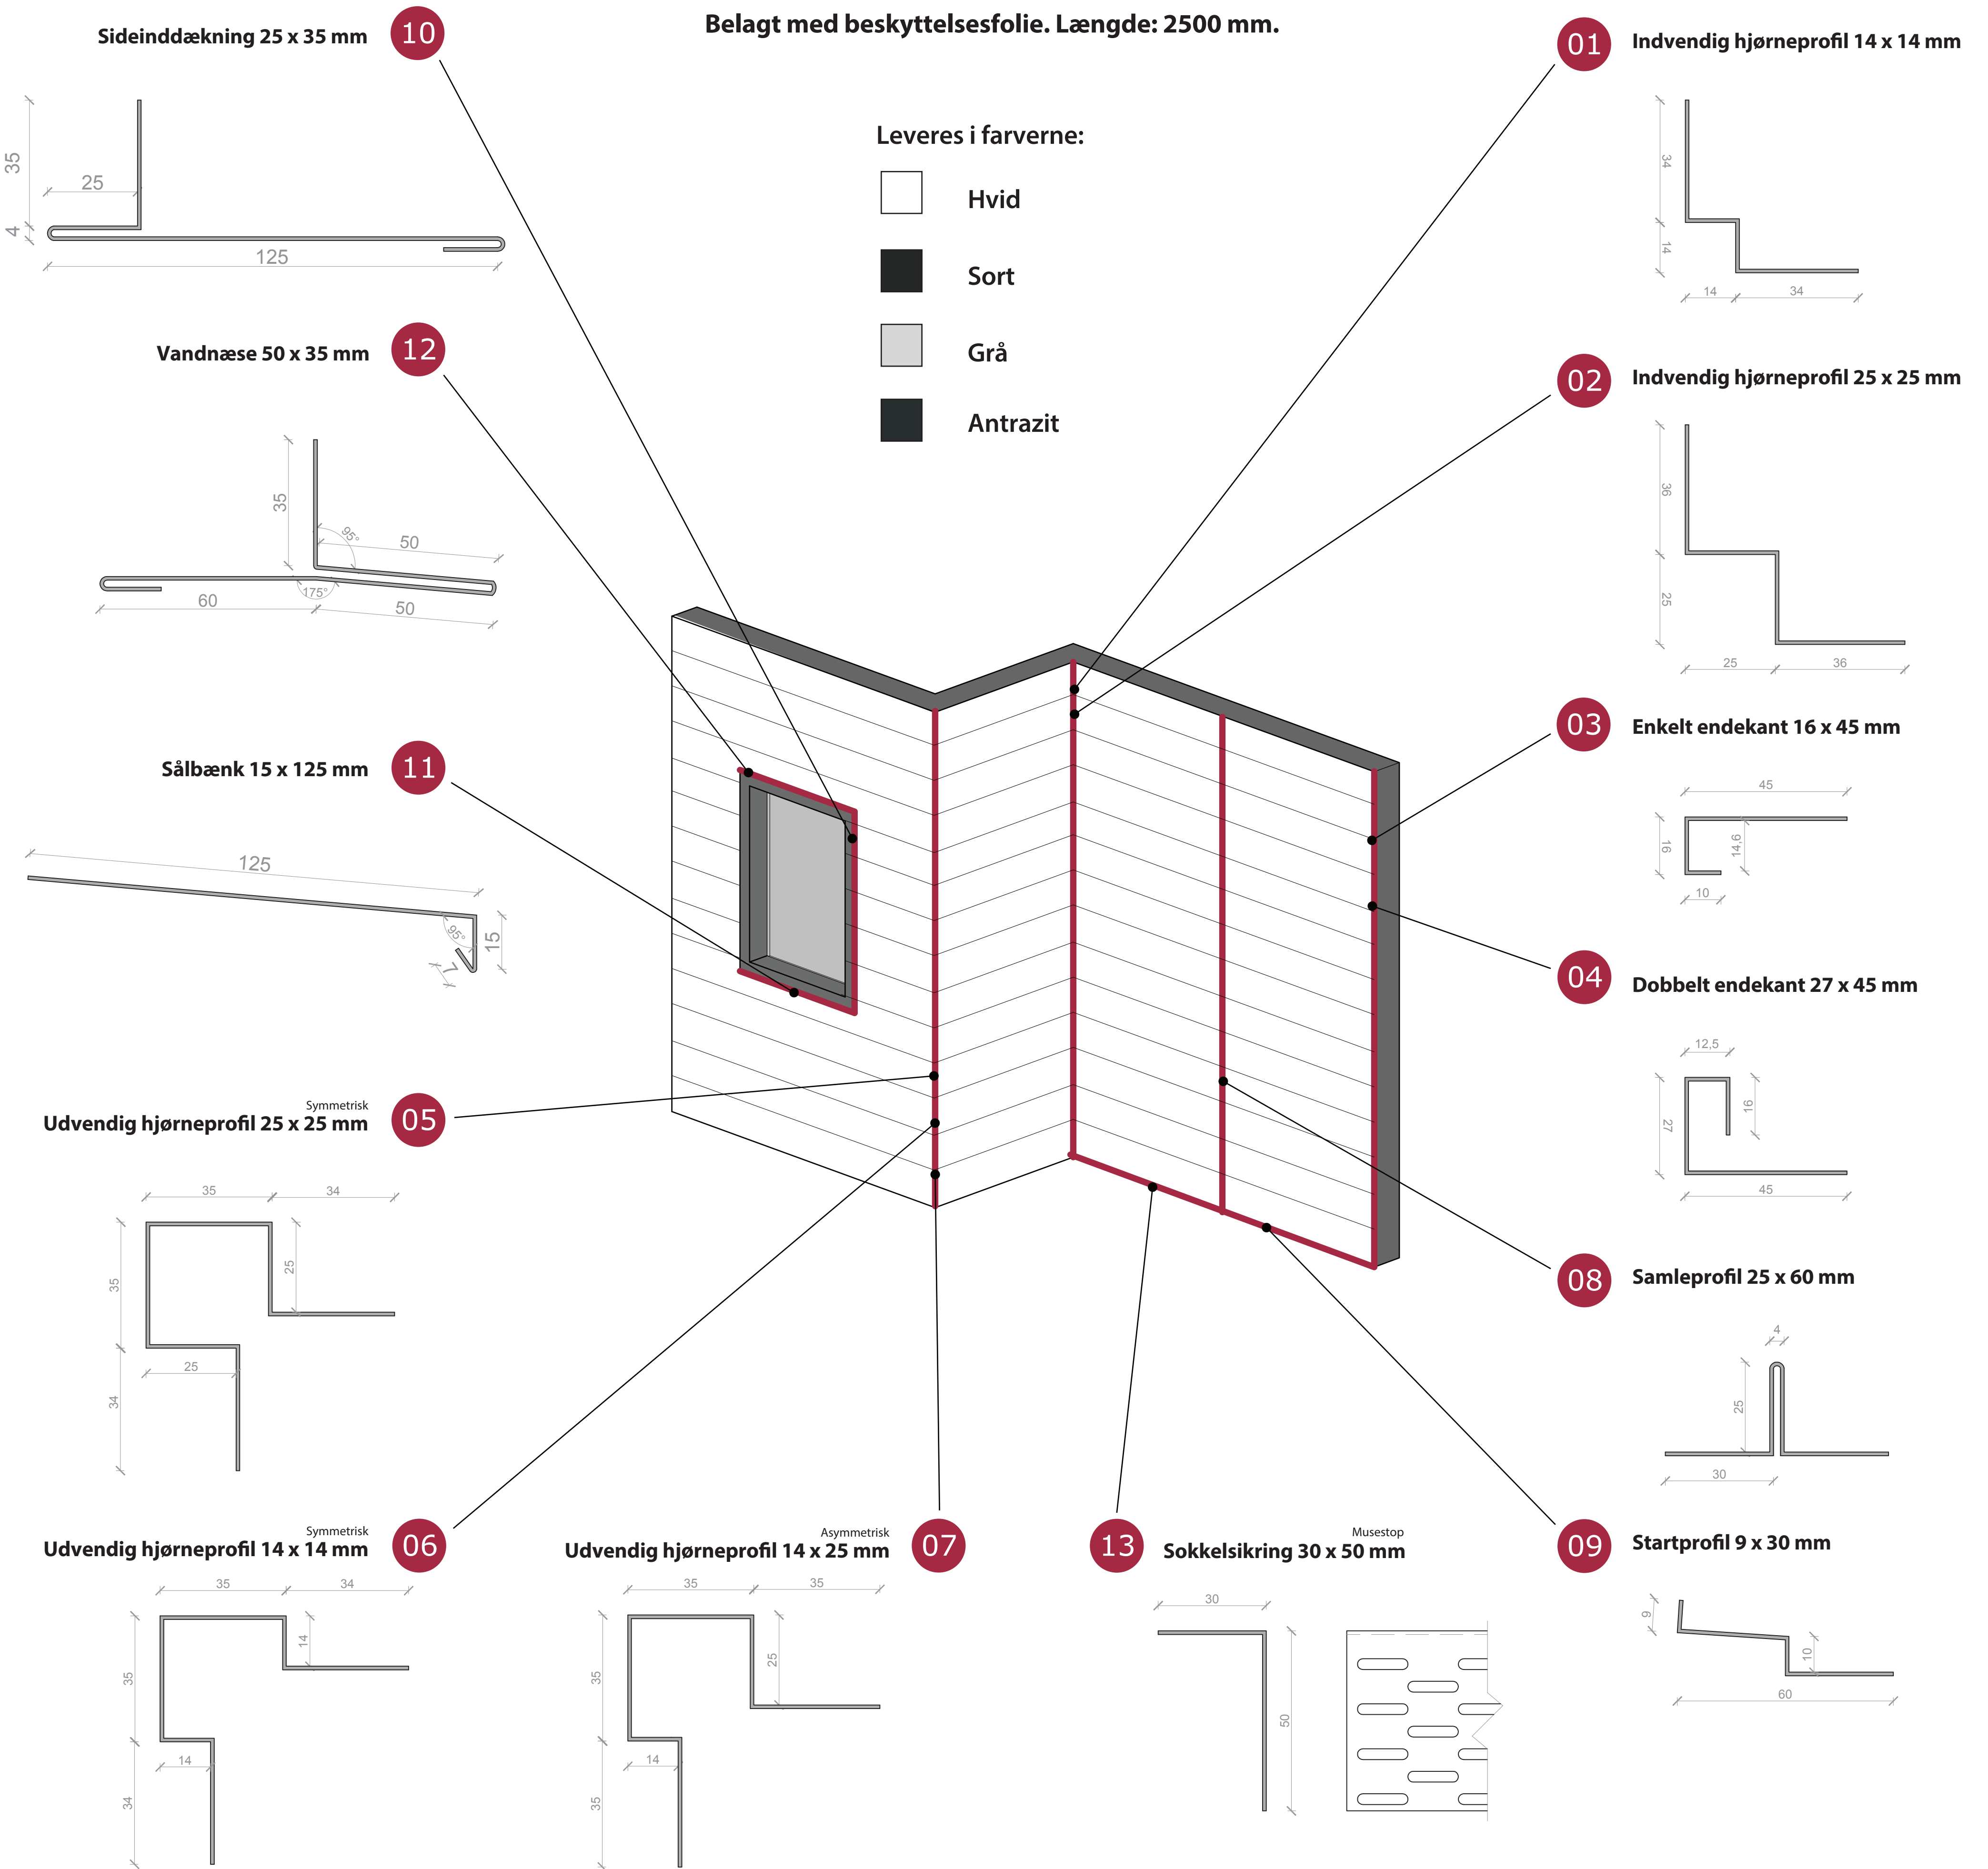

**Oversigt:**

**Afslutningsprofiler til klink- og 1-på-2 beklædning.**  
**Udført i FALZONAL: farve-aluminium i høj kvalitet.**  
**Belagt med beskyttelsesfolie. Længde: 2500 mm.**

Leveres i farverne:

-  Hvid
-  Sort
-  Grå
-  Antrazit

**Tilbehør:**