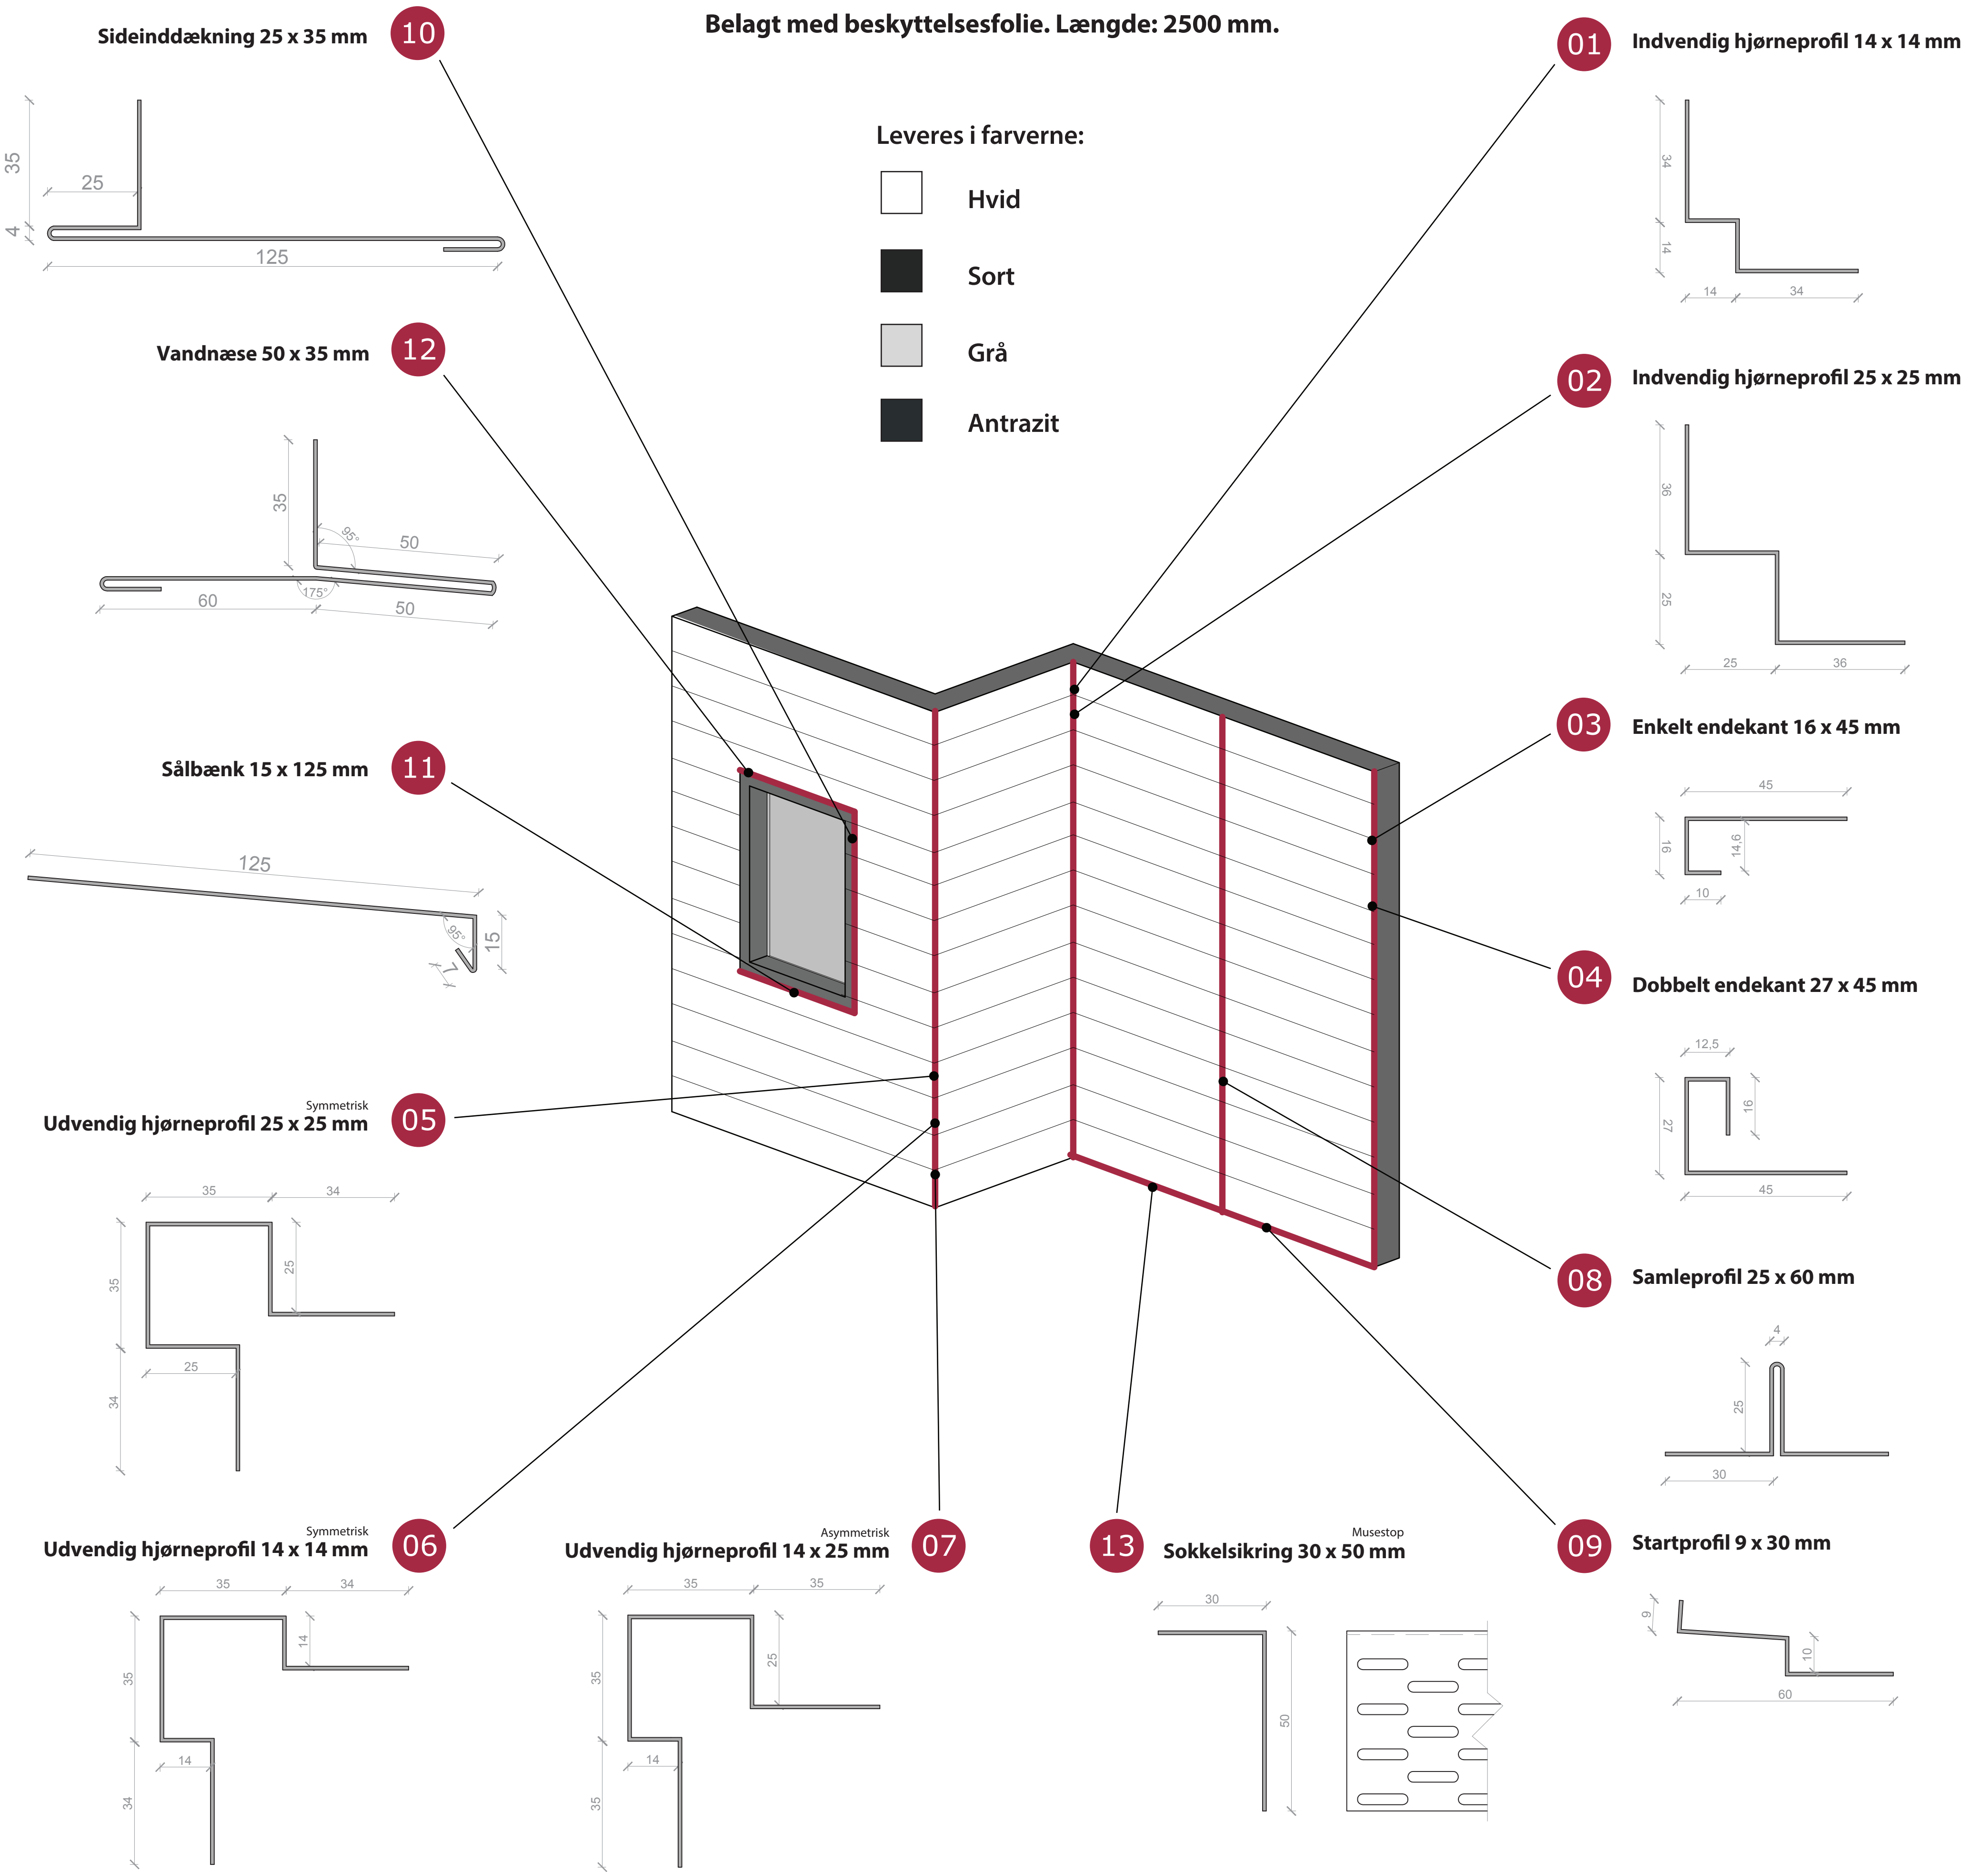

**Oversigt:**

**Afslutningsprofiler til klink- og 1-på-2 beklædning.**  
**Udført i FALZONAL: farve-aluminium i høj kvalitet.**  
**Belagt med beskyttelsesfolie. Længde: 2500 mm.**

Leveres i farverne:

-  Hvid
-  Sort
-  Grå
-  Antrazit

**Tilbehør:**