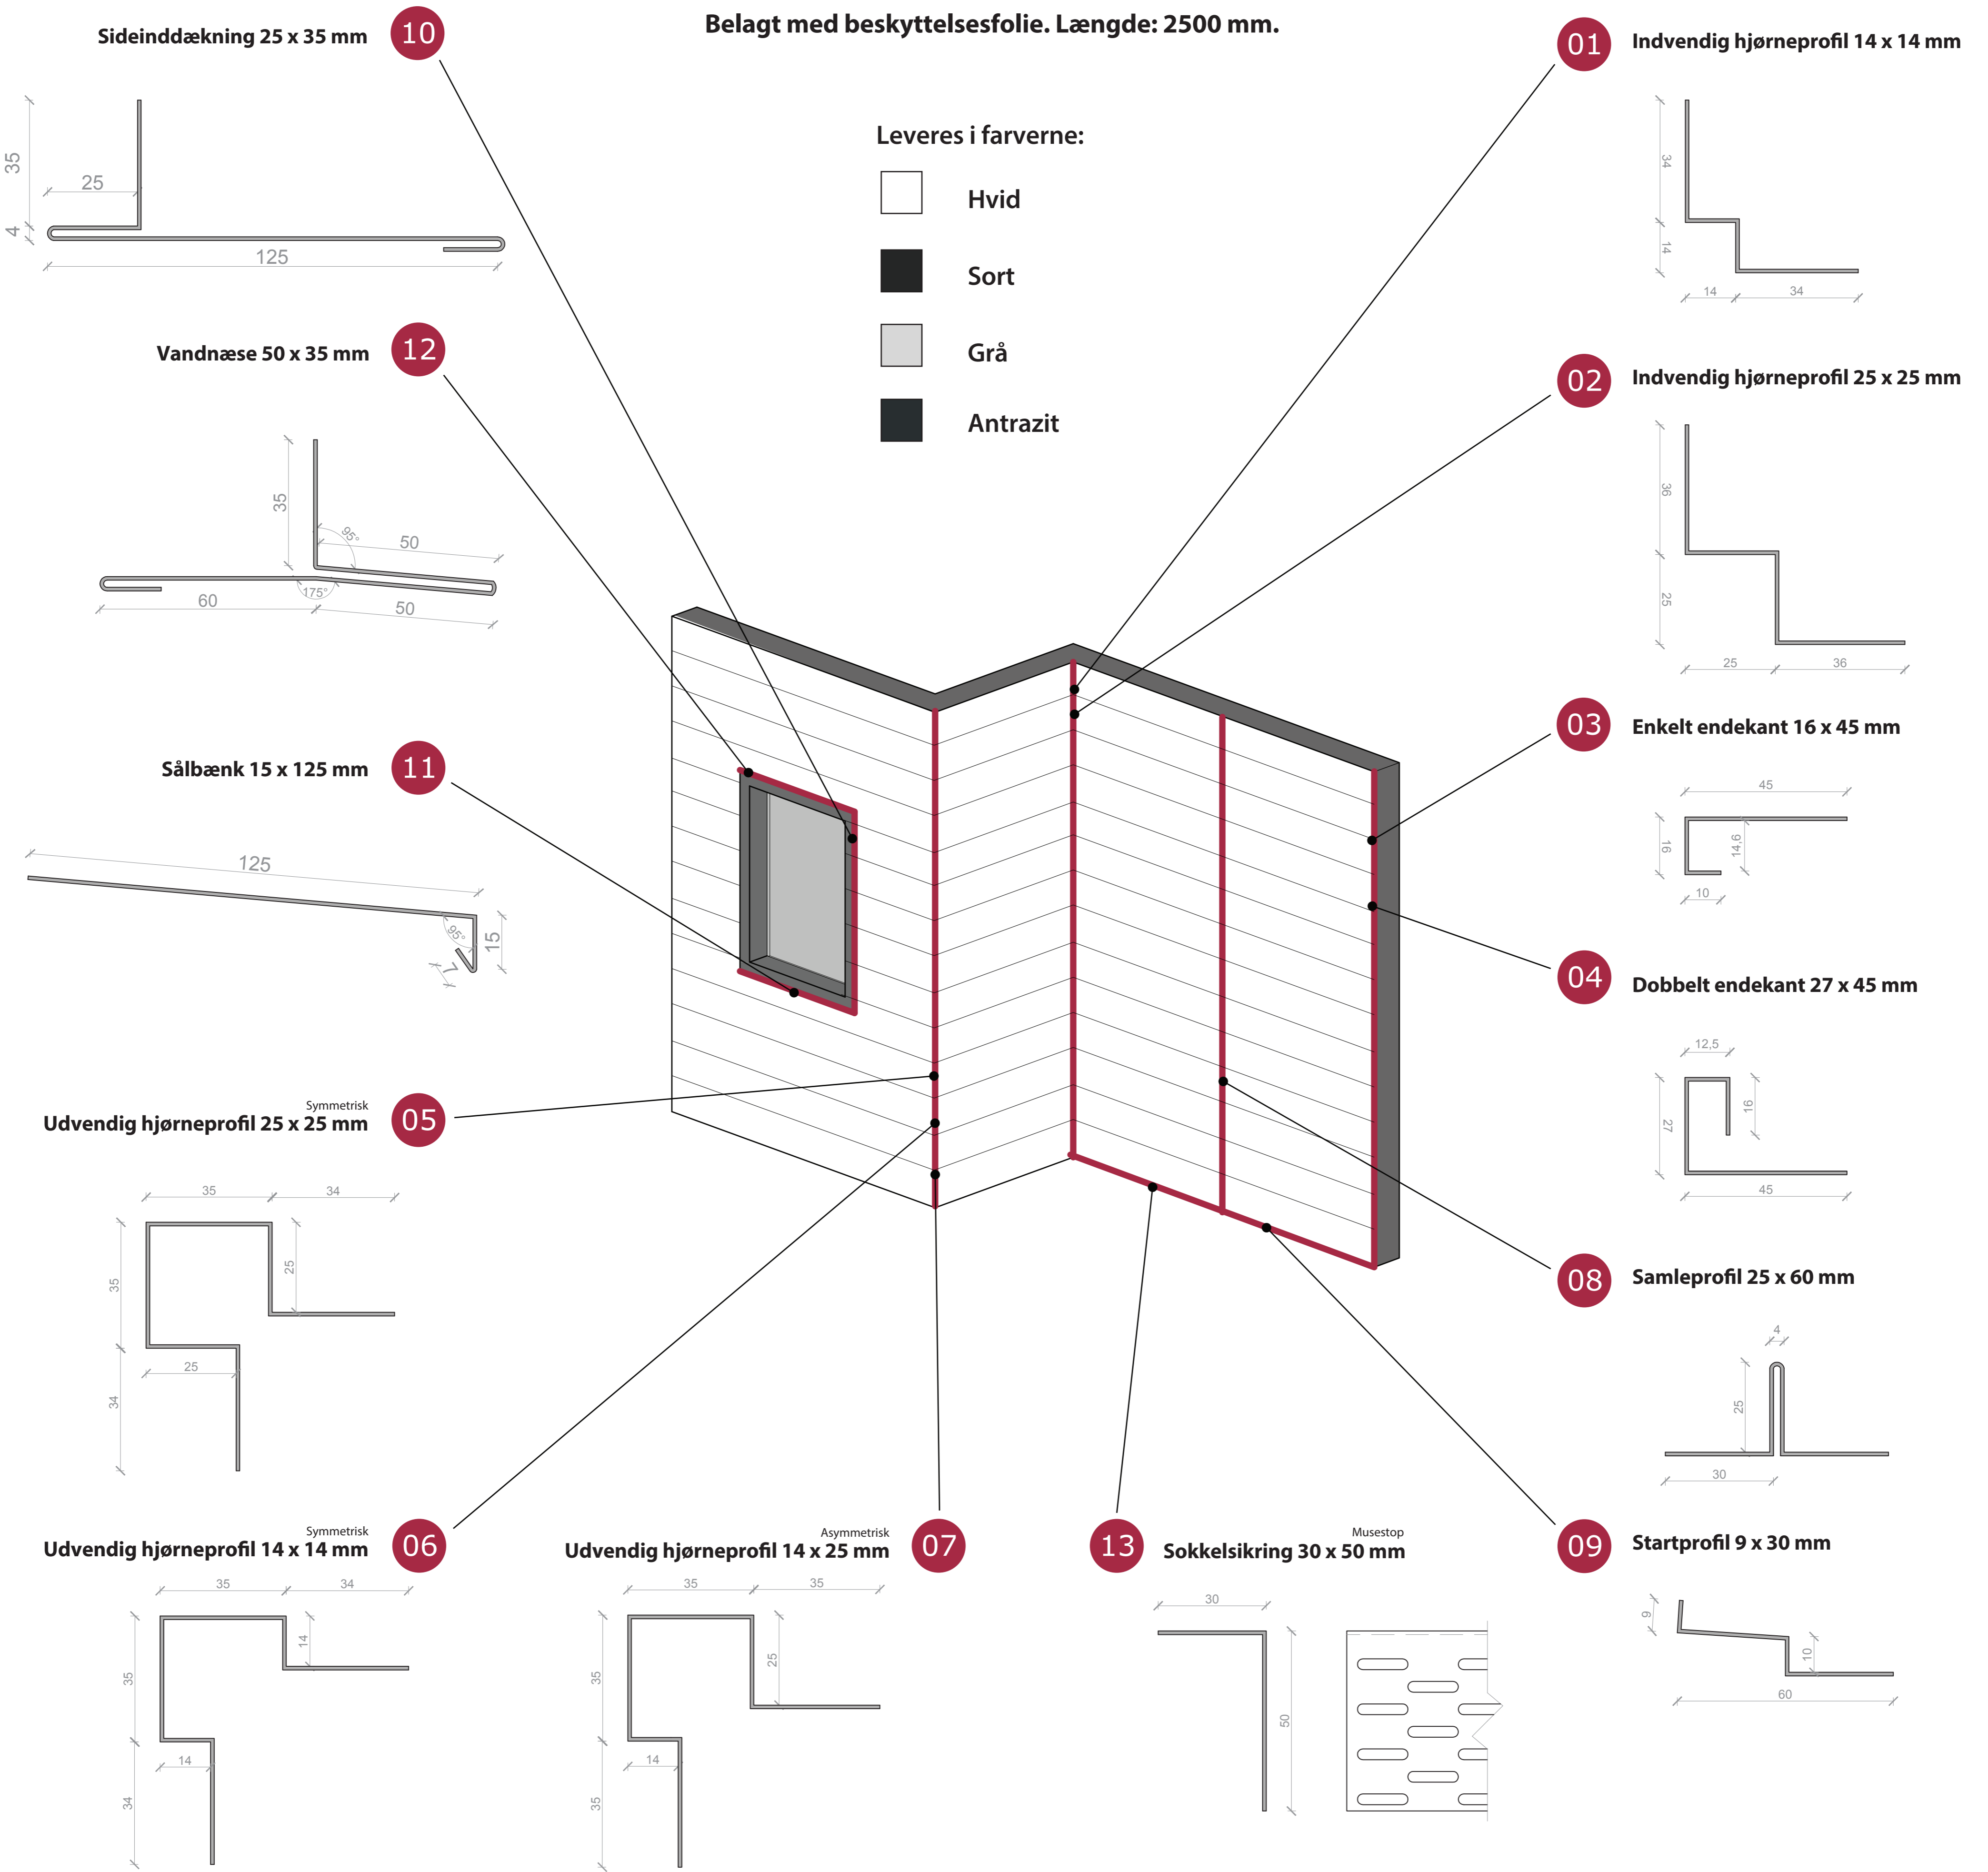

Oversigt:

Afslutningsprofiler til klink- og 1-på-2 beklædning.
Udført i FALZONAL: farve-aluminium i høj kvalitet.
Belagt med beskyttelsesfolie. Længde: 2500 mm.

Leveres i farverne:

-  Hvid
-  Sort
-  Grå
-  Antrazit

Tilbehør: