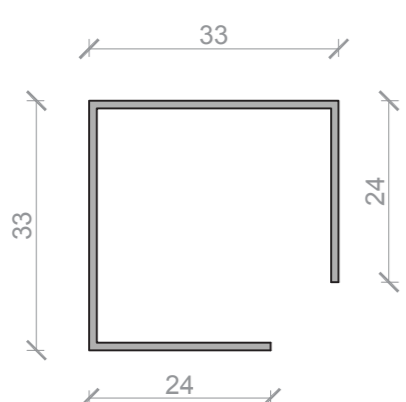

Oversigt:

Afslutningsprofiler til klink- og 1-på-2 beklædning.
Udført i FALZONAL: farve-aluminium i høj kvalitet.
Belagt med beskyttelsesfolie. Længde: 2500 mm.

Leveres i farverne:

-  Hvid
-  Sort
-  Grå
-  Antrazit

Tilbehør:

Til udvendig symmetrisk hjørneprofil 25 x 25 mm
Samlestykke 24 x 24 mm **14**

Til udvendig symmetrisk hjørneprofil 14 x 14 mm
Samlestykke 13 x 13 mm **15**

Til udvendig asymmetrisk hjørneprofil 14 x 25 mm
Samlestykke 13 x 24 mm **16**

Til udvendig symmetrisk og asymmetrisk hjørne
Musestop-prop 35 x 35 mm **17**