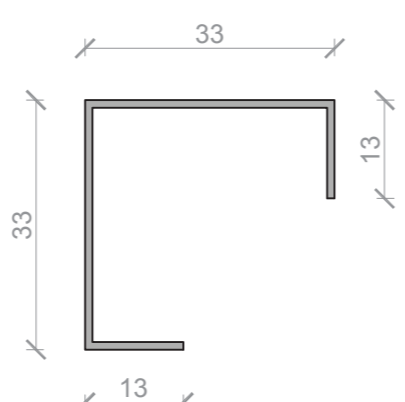

Oversigt:

Afslutningsprofiler til klink- og 1-på-2 beklædning.
Udført i FALZONAL: farve-aluminium i høj kvalitet.
Belagt med beskyttelsesfolie. Længde: 2500 mm.

Leveres i farverne:

-  Hvid
-  Sort
-  Grå
-  Antrazit

Tilbehør:

Til udvendig symmetrisk hjørneprofil 25 x 25 mm
Samlestykke 24 x 24 mm **14**

Til udvendig symmetrisk hjørneprofil 14 x 14 mm
Samlestykke 13 x 13 mm **15**

Til udvendig asymmetrisk hjørneprofil 14 x 25 mm
Samlestykke 13 x 24 mm **16**

Til udvendig symmetrisk og asymmetrisk hjørne
Musestop-prop 35 x 35 mm **17**