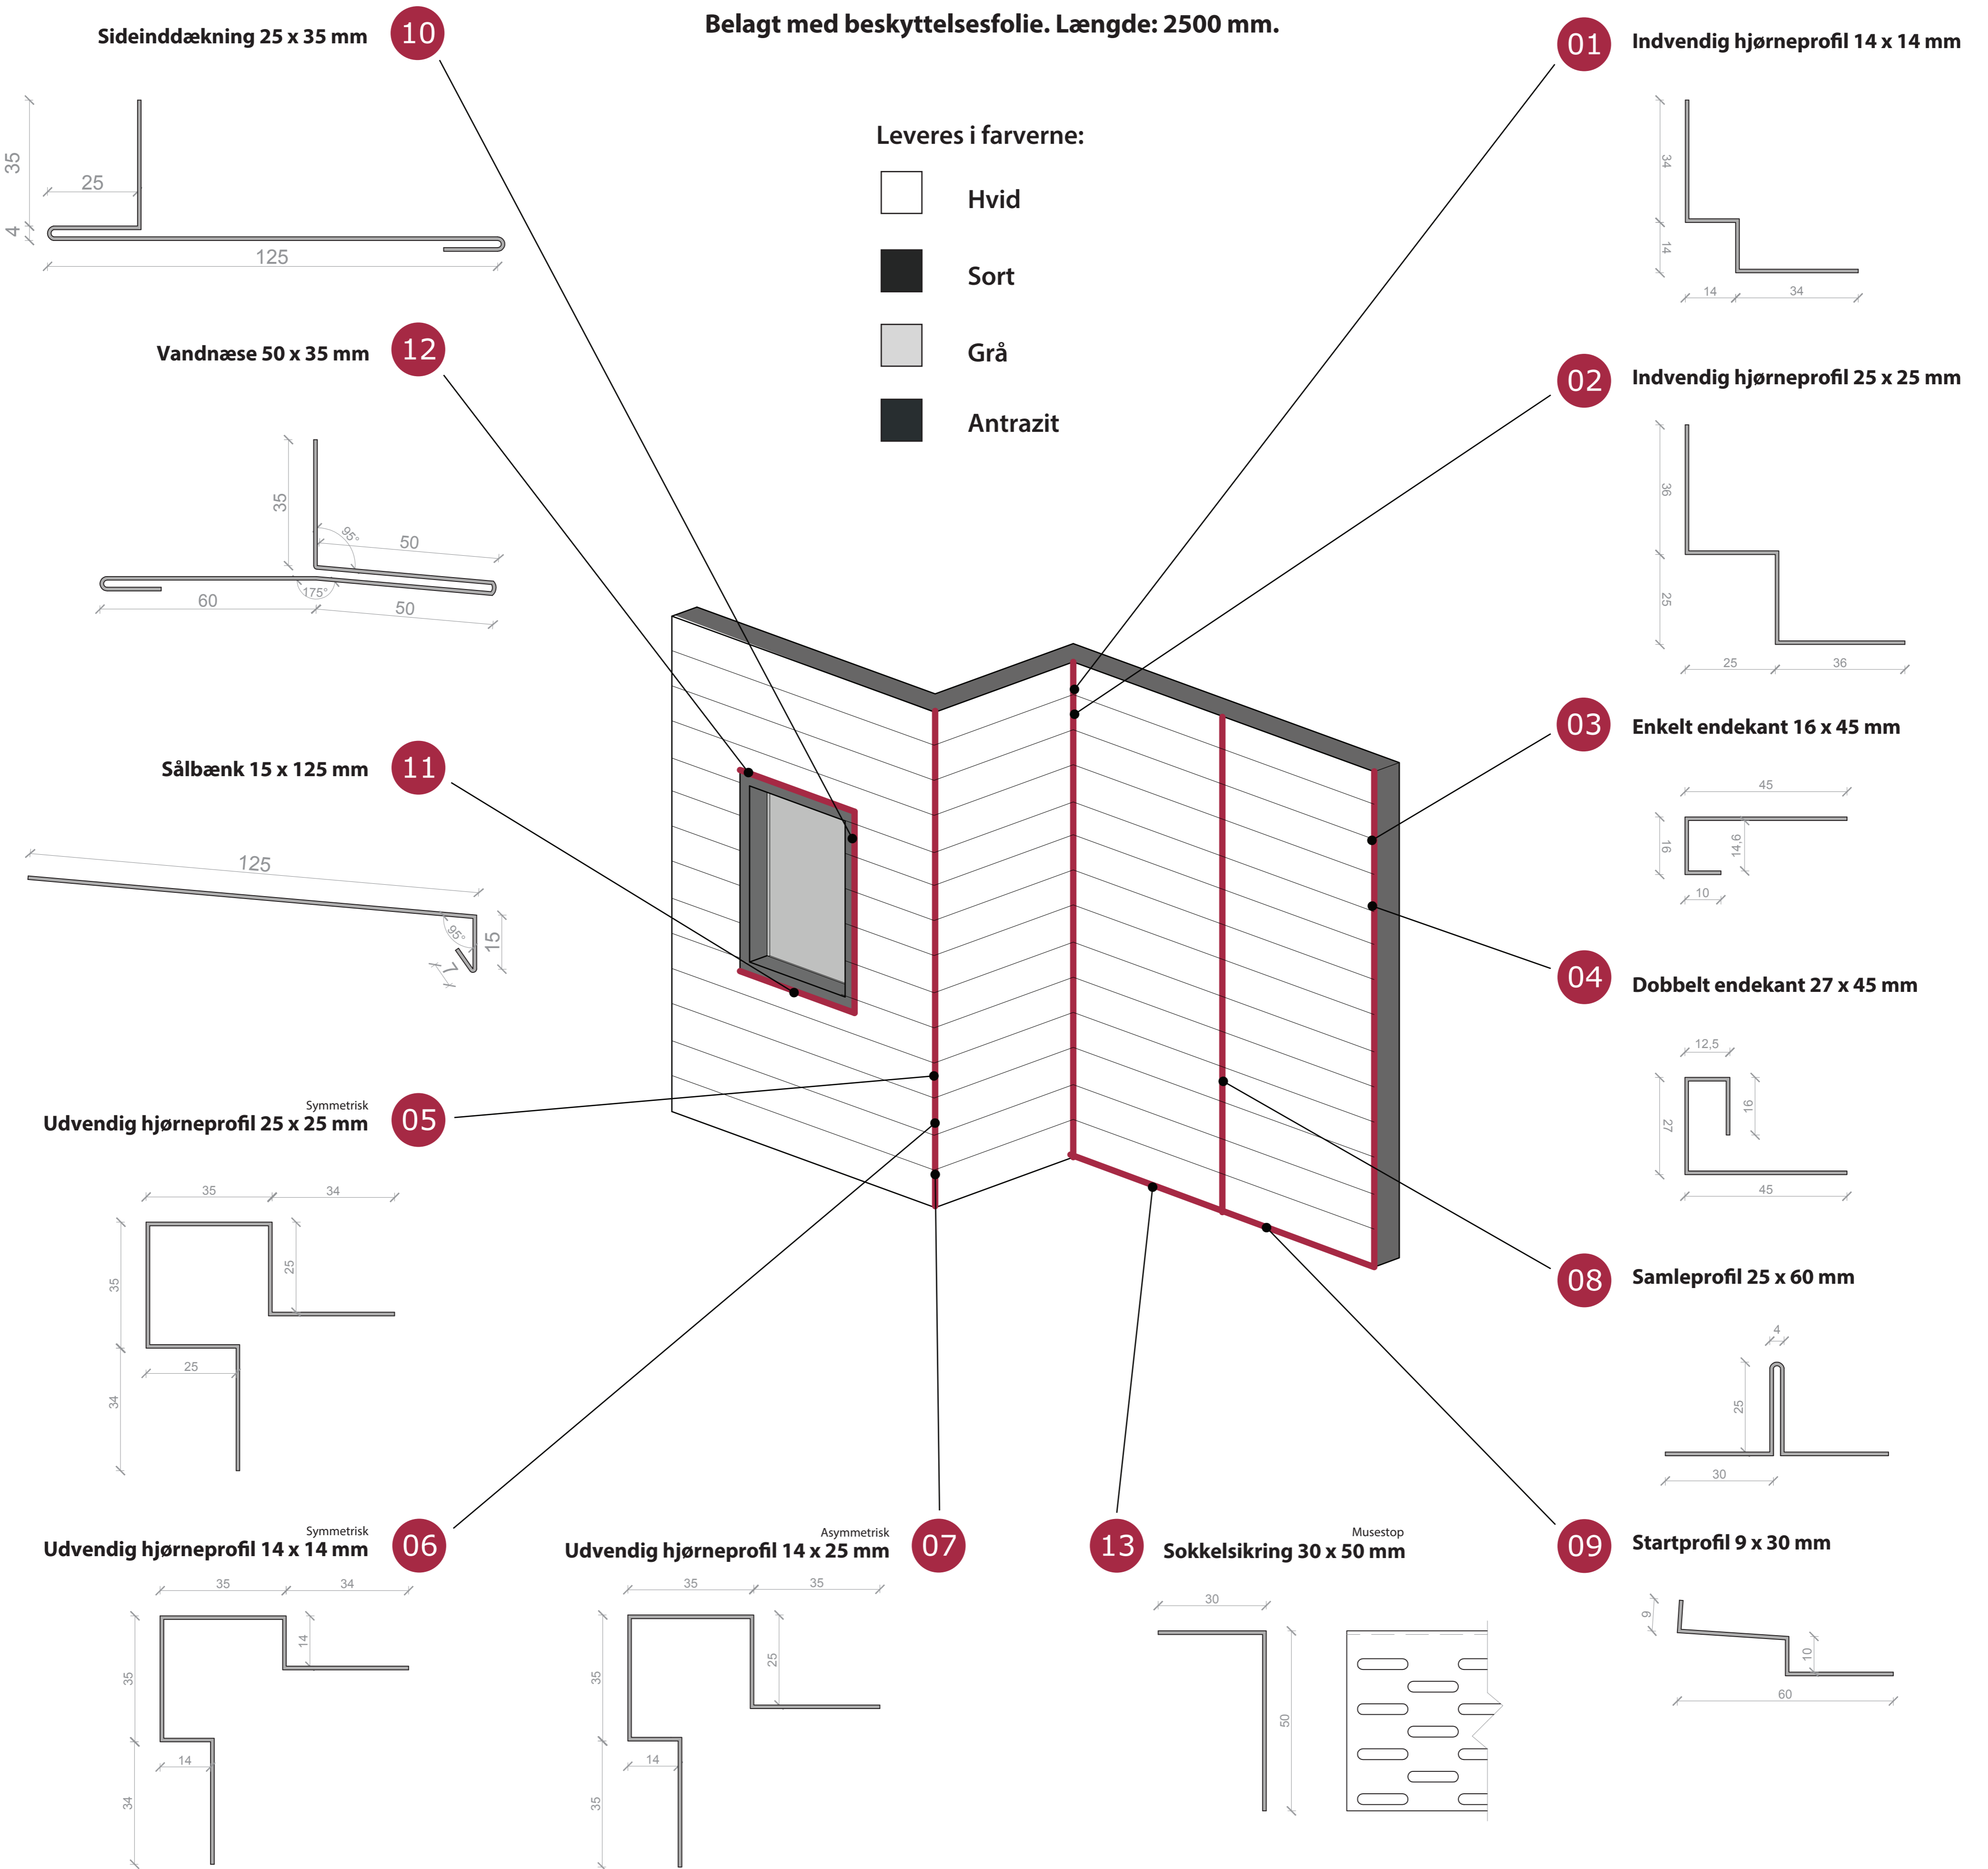

Oversigt:

Afslutningsprofiler til klink- og 1-på-2 beklædning.
Udført i FALZONAL: farve-aluminium i høj kvalitet.
Belagt med beskyttelsesfolie. Længde: 2500 mm.

Leveres i farverne:

-  Hvid
-  Sort
-  Grå
-  Antrazit

Tilbehør:

Til udvendig symmetrisk hjørneprofil 25 x 25 mm
Samlestykke 24 x 24 mm **14**

Til udvendig symmetrisk hjørneprofil 14 x 14 mm
Samlestykke 13 x 13 mm **15**

Til udvendig asymmetrisk hjørneprofil 14 x 25 mm
Samlestykke 13 x 24 mm **16**

Til udvendig symmetrisk og asymmetrisk hjørne
Musestop-prop 35 x 35 mm **17**