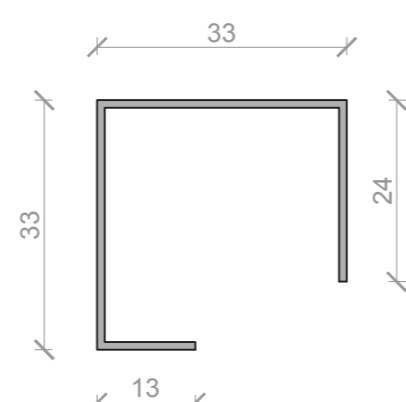

Tilbehør:

Til udvendig symmetrisk hjørneprofil 25 x 25 mm
Samlestykke 24 x 24 mm **14**

Til udvendig symmetrisk hjørneprofil 14 x 14 mm
Samlestykke 13 x 13 mm **15**

Til udvendig asymmetrisk hjørneprofil 14 x 25 mm
Samlestykke 13 x 24 mm **16**

Til udvendig symmetrisk og asymmetrisk hjørne
Musestop-prop 35 x 35 mm **17**