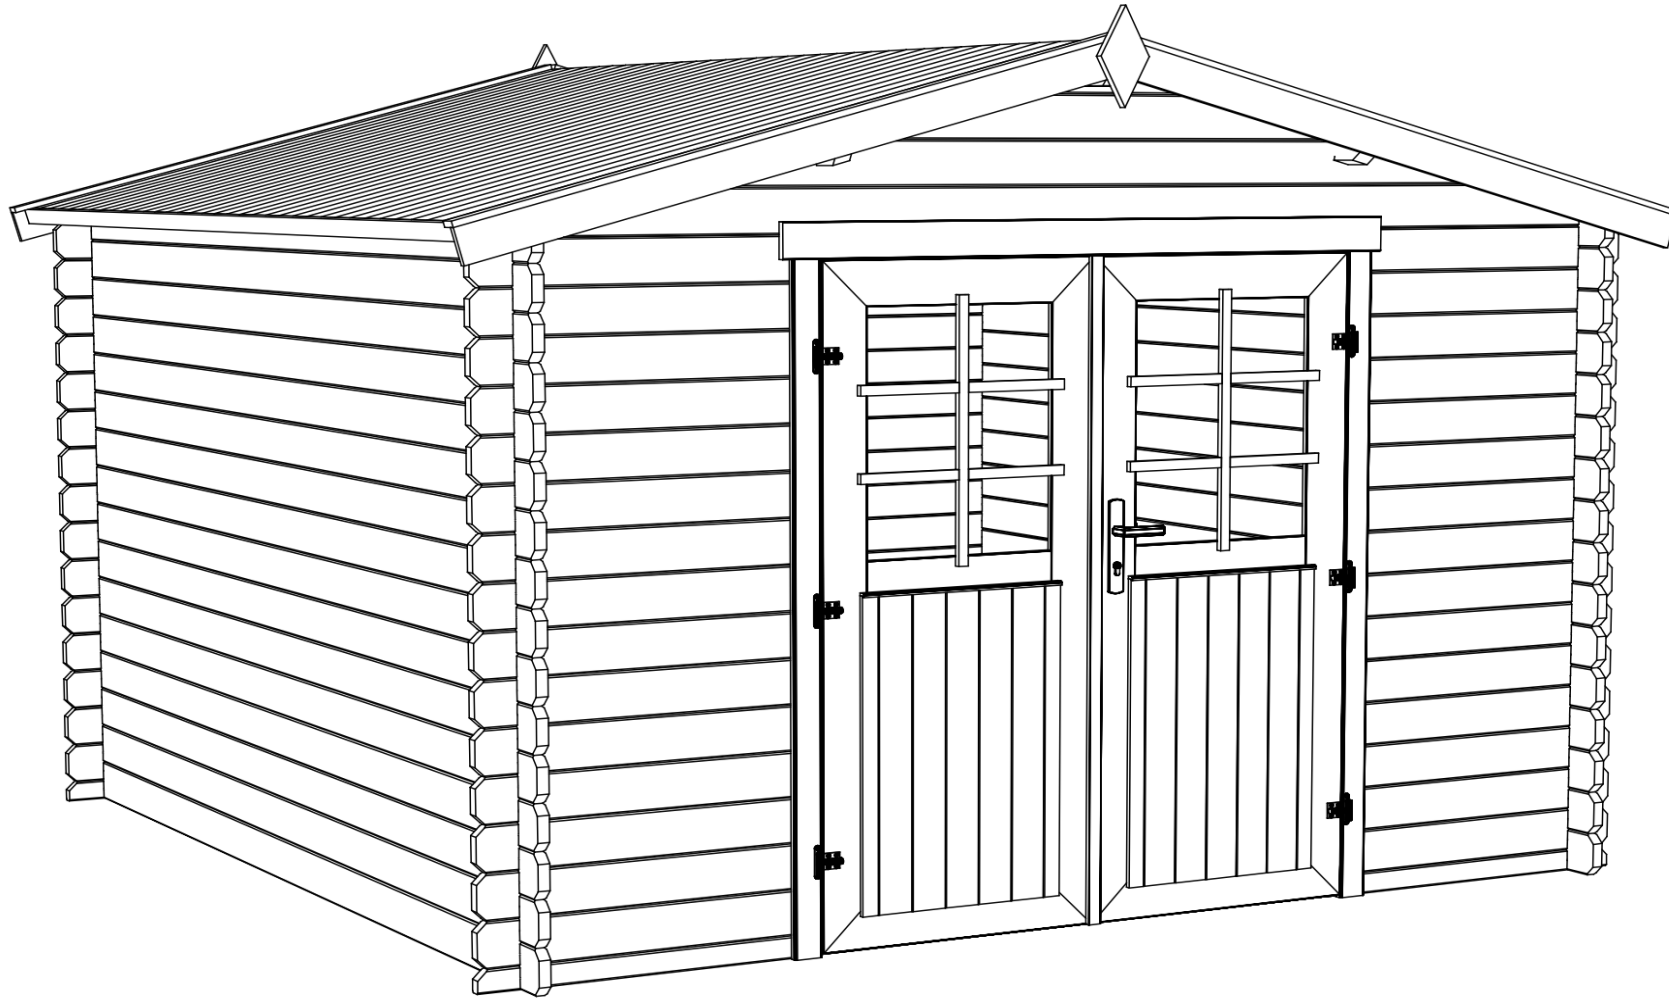

Aurely
Art. Nr. 2846650
1/6