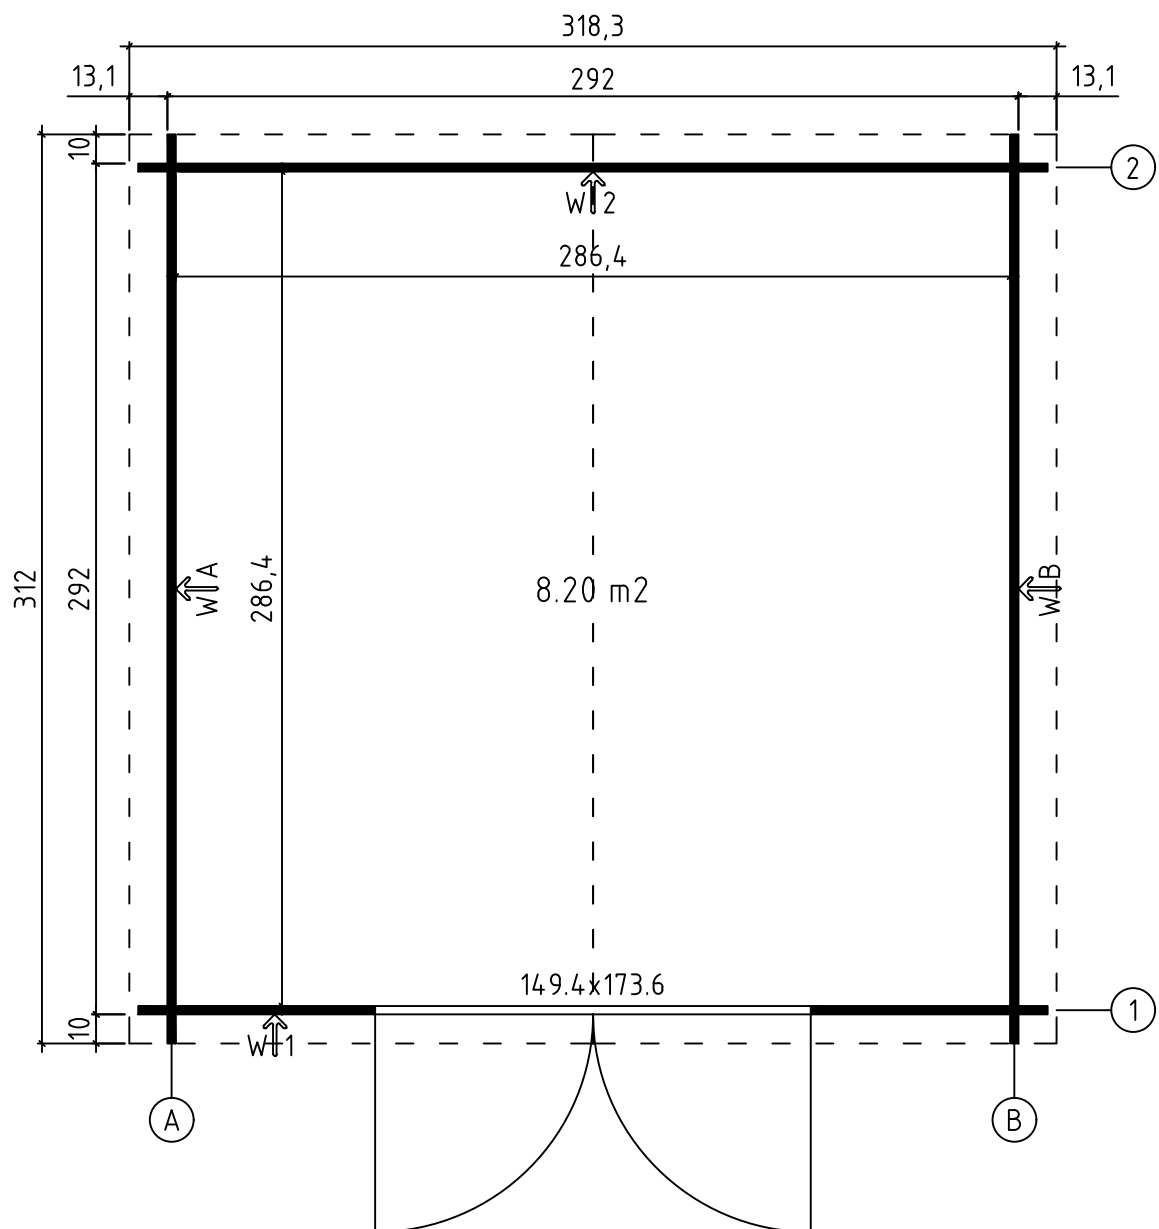

Planritning - Grunnplan - Grundplan - Pohjapiirustus