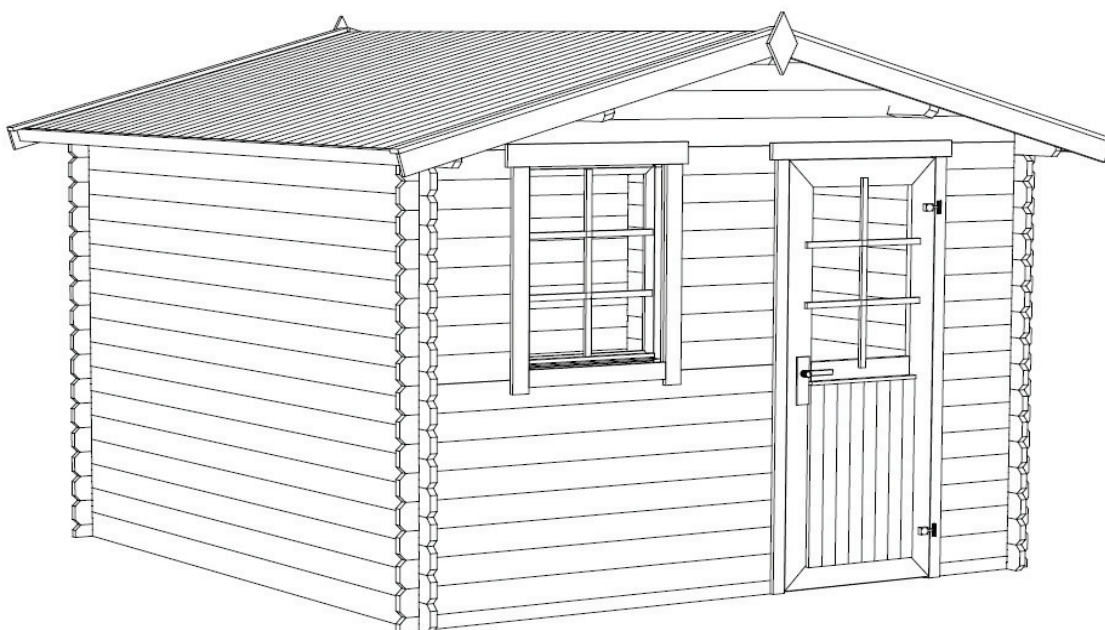

Artikel nr. 2815561

1/5

5.05.2014

Artikel nr. 2815561

GRUNDPLAN

Artikel nr. 2815561

Pos	05.05.2014	Stykliste Artikel nr. 2815561	4/5	Q.	P. (mm)	L. (mm)
001				1	28x57	1681
002				1	28x57	494
003				8	28x114	1681
004				24	28x114	494
005				8	28x114	494
010				1	28x57	2960
011				48	28x114	2960
012				2	28x120	3300
W1-1 W2-1				1 1		
PR1				1	44x120	3300
A-PR1				2	44x120	3300
	TAGPLADER			74	90x15	1650
	TAGPAPSTRIMMEL			4	18x58	1700
	TAGUDHÆNGSBRÆT			2	18x58	3300
	STORMBÅND			4	22x45	1880
	GAVLLISTE			4	18x90	1700
	HÅNDTAGSBESLAG TIL VINDUE			1		
	SKRUE TIL GAVLPLADE			4	3.5x35	
HS59	SKRUE TIL DØRTRIN			2	3x30	
	SKRUE TIL STRIMMEL			5	3x30	
	SKRUER TIL TAGBJÆLKE			10	5x120	
	BESLAG TIL DØRHÅNDTAG			1		
	HAMMERBLOK			1		
	BOLT TIL BESLAG FOR VINDUESHÅNDTAG			2		

Pos	05.05.2014	Stykliste Artikel nr. 2815561	5/5	Q.	P. (mm)	L. (mm)
	SKRUE TIL GAVLLISTE			24	3.5x50	
	SKRUE TIL TAGUDHÆNGSBRÆT			16	4x40	
	GAVLDEL			2		
	MØTRIK TIL STORMBÅND			8		
	BOLT TIL STORMSIKRING			8		
	SPÆNDEBÅND TIL STORMBÅND			8		
	ZINKSØM TIL TAGPAPSTRIMMEL			16	2x40	
	ZINKSØM TIL TAG			236	2x50	
	HANBOLTHÆNGSEL TIL DØR			2		
	BESLAG TIL DØRHÅNDTAG			1		
	CYLINDER			1		
	SKRUE TIL FASTGØRING AF BOLTHÆNGSEL			8	4x30	
	SKRUE TIL FASTGØRING AF BOLTHÆNGSEL			6	4x40	
	SKRUE TIL DØRRAMME			2	4x60	
	SKRUE TIL DØRRAMME			2	5x90	
	SKRUE TIL VINDUESSPROSSER			6	2.5x20	
	SKRUE TIL DØRSPROSSER			6	2.5x20	
	VINDUE 685x882		AK.1.106.SSP.d	1		
	DØR 775x1850		UK.2.056.SVP.MXG28	1		

Pos	Q.	
1	1	
2	1	
3	1	
4	1	0
5	1	
6	2	0
7	1	0

A=B= 210mm