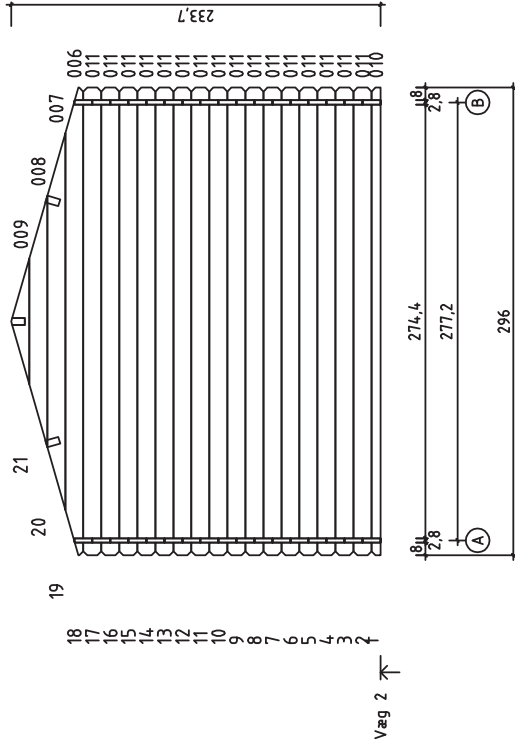

Artikel nr. 2815561

1/5

5.05.2014

Artikel nr. 2815561

GRUNDPLAN

Artikel nr. 2815561

Pos	05.05.2014	Stykliste Artikel nr. 2815561	4/5	Q.	P. (mm)	L. (mm)
001				1	28x57	1681
002				1	28x57	494
003				8	28x114	1681
004				24	28x114	494
005				8	28x114	494
010				1	28x57	2960
011				48	28x114	2960
012				2	28x120	3300
W1-1 W2-1				1 1		
PR1				1	44x120	3300
A-PR1				2	44x120	3300
	TAGPLADER			74	90x15	1650
	TAGPAPSTRIMMEL			4	18x58	1700
	TAGUDHÆNGSBRÆT			2	18x58	3300
	STORMBÅND			4	22x45	1880
	GAVLLISTE			4	18x90	1700
	HÅNDTAGSBESLAG TIL VINDUE			1		
	SKRUE TIL GAVLPLADE			4	3.5x35	
HS59	SKRUE TIL DØRTRIN			2	3x30	
	SKRUE TIL STRIMMEL			5	3x30	
	SKRUER TIL TAGBJÆLKE			10	5x120	
	BESLAG TIL DØRHÅNDTAG			1		
	HAMMERBLOK			1		
	BOLT TIL BESLAG FOR VINDUESHÅNDTAG			2		

Pos	05.05.2014	Stykliste Artikel nr. 2815561	5/5	Q.	P. (mm)	L. (mm)
	SKRUE TIL GAVLLISTE			24	3.5x50	
	SKRUE TIL TAGUDHÆNGSBRÆT			16	4x40	
	GAVLDEL			2		
	MØTRIK TIL STORMBÅND			8		
	BOLT TIL STORMSIKRING			8		
	SPÆNDEBÅND TIL STORMBÅND			8		
	ZINKSØM TIL TAGPAPSTRIMMEL			16	2x40	
	ZINKSØM TIL TAG			236	2x50	
	HANBOLTHÆNGSEL TIL DØR			2		
	BESLAG TIL DØRHÅNDTAG			1		
	CYLINDER			1		
	SKRUE TIL FASTGØRING AF BOLTHÆNGSEL			8	4x30	
	SKRUE TIL FASTGØRING AF BOLTHÆNGSEL			6	4x40	
	SKRUE TIL DØRRAMME			2	4x60	
	SKRUE TIL DØRRAMME			2	5x90	
	SKRUE TIL VINDUESSPROSSER			6	2.5x20	
	SKRUE TIL DØRSPROSSER			6	2.5x20	
	VINDUE 685x882		AK.1.106.SSP.d	1		
	DØR 775x1850		UK.2.056.SVP.MXG28	1		

Pos	Q.	
1	1	
2	1	
3	1	
4	1	0
5	1	
6	2	0
7	1	0

A=B= 210mm