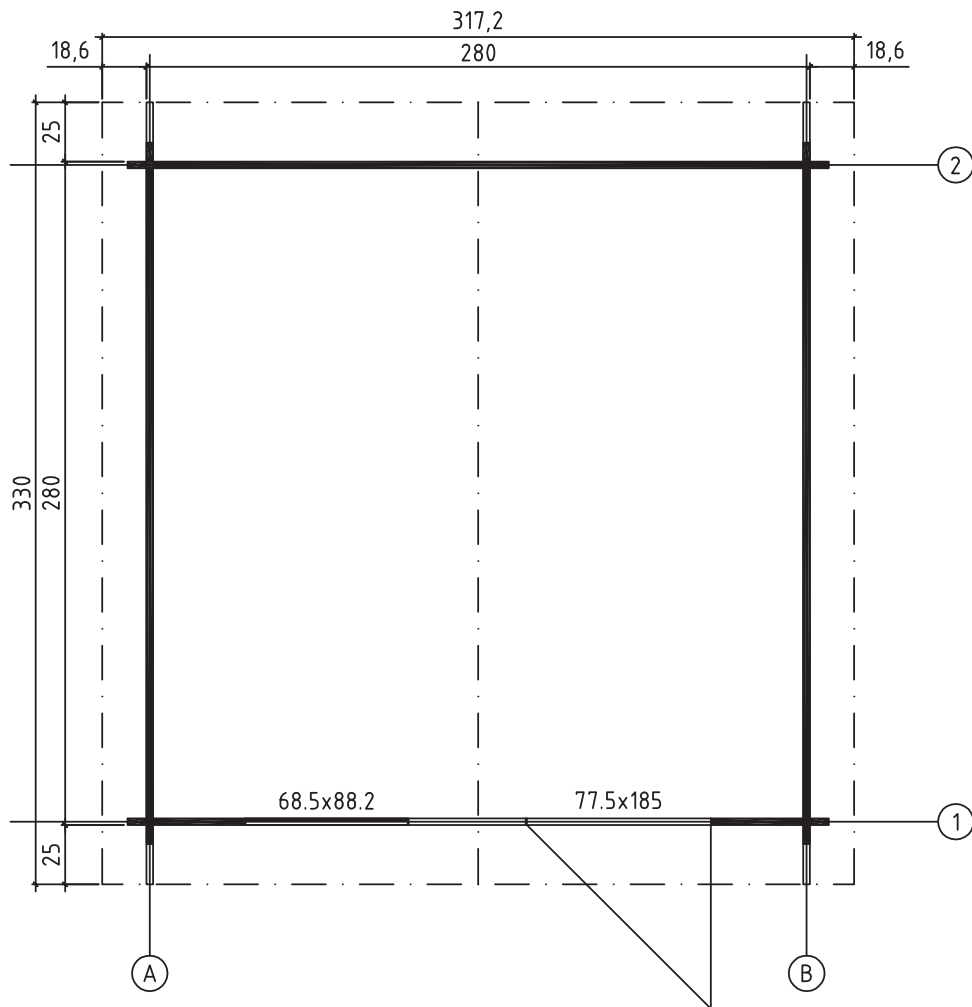

Artikel nr. 2815561

1/5

5.05.2014

Artikel nr. 2815561

GRUNDPLAN

Artikel nr. 2815561

Pos	05.05.2014	Stykliste Artikel nr. 2815561	4/5	Q.	P. (mm)	L. (mm)
001				1	28x57	1681
002				1	28x57	494
003				8	28x114	1681
004				24	28x114	494
005				8	28x114	494
010				1	28x57	2960
011				48	28x114	2960
012				2	28x120	3300
W1-1 W2-1				1 1		
PR1				1	44x120	3300
A-PR1				2	44x120	3300
	TAGPLADER			74	90x15	1650
	TAGPAPSTRIMMEL			4	18x58	1700
	TAGUDHÆNGSBRÆT			2	18x58	3300
	STORMBÅND			4	22x45	1880
	GAVLLISTE			4	18x90	1700
	HÅNDTAGSBESLAG TIL VINDUE			1		
	SKRUE TIL GAVLPLADE			4	3.5x35	
HS59	SKRUE TIL DØRTRIN			2	3x30	
	SKRUE TIL STRIMMEL			5	3x30	
	SKRUER TIL TAGBJÆLKE			10	5x120	
	BESLAG TIL DØRHÅNDTAG			1		
	HAMMERBLOK			1		
	BOLT TIL BESLAG FOR VINDUESHÅNDTAG			2		

Pos	05.05.2014	Stykliste Artikel nr. 2815561	5/5	Q.	P. (mm)	L. (mm)
	SKRUE TIL GAVLLISTE			24	3.5x50	
	SKRUE TIL TAGUDHÆNGSBRÆT			16	4x40	
	GAVLDEL			2		
	MØTRIK TIL STORMBÅND			8		
	BOLT TIL STORMSIKRING			8		
	SPÆNDEBÅND TIL STORMBÅND			8		
	ZINKSØM TIL TAGPAPSTRIMMEL			16	2x40	
	ZINKSØM TIL TAG			236	2x50	
	HANBOLTHÆNGSEL TIL DØR			2		
	BESLAG TIL DØRHÅNDTAG			1		
	CYLINDER			1		
	SKRUE TIL FASTGØRING AF BOLTHÆNGSEL			8	4x30	
	SKRUE TIL FASTGØRING AF BOLTHÆNGSEL			6	4x40	
	SKRUE TIL DØRRAMME			2	4x60	
	SKRUE TIL DØRRAMME			2	5x90	
	SKRUE TIL VINDUESSPROSSER			6	2.5x20	
	SKRUE TIL DØRSPROSSER			6	2.5x20	
	VINDUE 685x882		AK.1.106.SSP.d	1		
	DØR 775x1850		UK.2.056.SVP.MXG28	1		

Pos	Q.	
1	1	
2	1	
3	1	
4	1	0
5	1	
6	2	0
7	1	0

A=B= 210mm