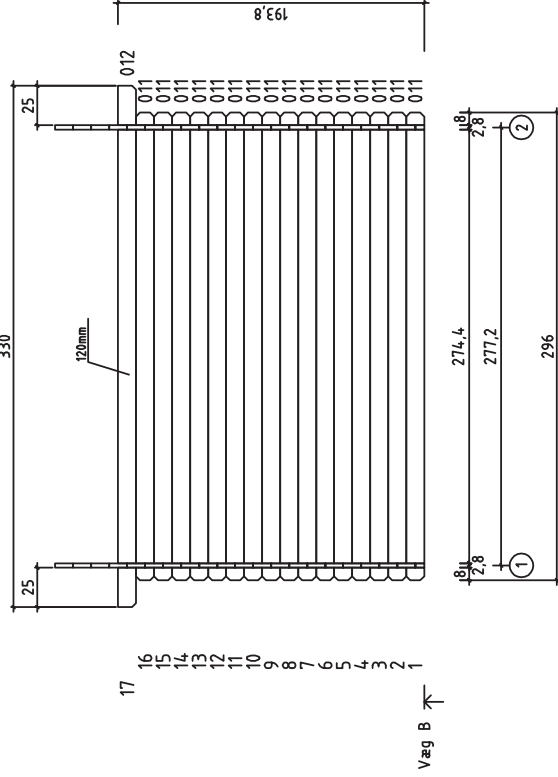

Artikel nr. 2815561

1/5

5.05.2014

Artikel nr. 2815561

GRUNDPLAN

Artikel nr. 2815561

Pos	05.05.2014	Stykliste Artikel nr. 2815561	4/5	Q.	P. (mm)	L. (mm)
001				1	28x57	1681
002				1	28x57	494
003				8	28x114	1681
004				24	28x114	494
005				8	28x114	494
010				1	28x57	2960
011				48	28x114	2960
012				2	28x120	3300
W1-1 W2-1				1 1		
PR1				1	44x120	3300
A-PR1				2	44x120	3300
	TAGPLADER			74	90x15	1650
	TAGPAPSTRIMMEL			4	18x58	1700
	TAGUDHÆNGSBRÆT			2	18x58	3300
	STORMBÅND			4	22x45	1880
	GAVLLISTE			4	18x90	1700
	HÅNDTAGSBESLAG TIL VINDUE			1		
	SKRUE TIL GAVLPLADE			4	3.5x35	
HS59	SKRUE TIL DØRTRIN			2	3x30	
	SKRUE TIL STRIMMEL			5	3x30	
	SKRUER TIL TAGBJÆLKE			10	5x120	
	BESLAG TIL DØRHÅNDTAG			1		
	HAMMERBLOK			1		
	BOLT TIL BESLAG FOR VINDUESHÅNDTAG			2		

Pos	05.05.2014	Stykliste Artikel nr. 2815561	5/5	Q.	P. (mm)	L. (mm)
	SKRUE TIL GAVLLISTE			24	3.5x50	
	SKRUE TIL TAGUDHÆNGSBRÆT			16	4x40	
	GAVLDEL			2		
	MØTRIK TIL STORMBÅND			8		
	BOLT TIL STORMSIKRING			8		
	SPÆNDEBÅND TIL STORMBÅND			8		
	ZINKSØM TIL TAGPAPSTRIMMEL			16	2x40	
	ZINKSØM TIL TAG			236	2x50	
	HANBOLTHÆNGSEL TIL DØR			2		
	BESLAG TIL DØRHÅNDTAG			1		
	CYLINDER			1		
	SKRUE TIL FASTGØRING AF BOLTHÆNGSEL			8	4x30	
	SKRUE TIL FASTGØRING AF BOLTHÆNGSEL			6	4x40	
	SKRUE TIL DØRRAMME			2	4x60	
	SKRUE TIL DØRRAMME			2	5x90	
	SKRUE TIL VINDUESSPROSSER			6	2.5x20	
	SKRUE TIL DØRSPROSSER			6	2.5x20	
	VINDUE 685x882		AK.1.106.SSP.d	1		
	DØR 775x1850		UK.2.056.SVP.MXG28	1		

Pos	Q.	
1	1	
2	1	
3	1	
4	1	0
5	1	
6	2	0
7	1	0

A=B= 210mm