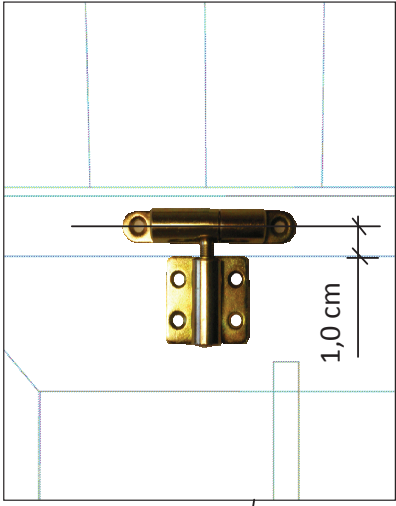

Artikel nr. 2815561

1/5

5.05.2014

Artikel nr. 2815561

GRUNDPLAN

Artikel nr. 2815561

Pos	05.05.2014	Stykliste Artikel nr. 2815561	4/5	Q.	P. (mm)	L. (mm)
001				1	28x57	1681
002				1	28x57	494
003				8	28x114	1681
004				24	28x114	494
005				8	28x114	494
010				1	28x57	2960
011				48	28x114	2960
012				2	28x120	3300
W1-1 W2-1				1 1		
PR1				1	44x120	3300
A-PR1				2	44x120	3300
	TAGPLADER			74	90x15	1650
	TAGPAPSTRIMMEL			4	18x58	1700
	TAGUDHÆNGSBRÆT			2	18x58	3300
	STORMBÅND			4	22x45	1880
	GAVLLISTE			4	18x90	1700
	HÅNDTAGSBESLAG TIL VINDUE			1		
	SKRUE TIL GAVLPLADE			4	3.5x35	
HS59	SKRUE TIL DØRTRIN			2	3x30	
	SKRUE TIL STRIMMEL			5	3x30	
	SKRUER TIL TAGBJÆLKE			10	5x120	
	BESLAG TIL DØRHÅNDTAG			1		
	HAMMERBLOK			1		
	BOLT TIL BESLAG FOR VINDUESHÅNDTAG			2		

Pos	05.05.2014	Stykliste Artikel nr. 2815561	5/5	Q.	P. (mm)	L. (mm)
	SKRUE TIL GAVLLISTE			24	3.5x50	
	SKRUE TIL TAGUDHÆNGSBRÆT			16	4x40	
	GAVLDEL			2		
	MØTRIK TIL STORMBÅND			8		
	BOLT TIL STORMSIKRING			8		
	SPÆNDEBÅND TIL STORMBÅND			8		
	ZINKSØM TIL TAGPAPSTRIMMEL			16	2x40	
	ZINKSØM TIL TAG			236	2x50	
	HANBOLTHÆNGSEL TIL DØR			2		
	BESLAG TIL DØRHÅNDTAG			1		
	CYLINDER			1		
	SKRUE TIL FASTGØRING AF BOLTHÆNGSEL			8	4x30	
	SKRUE TIL FASTGØRING AF BOLTHÆNGSEL			6	4x40	
	SKRUE TIL DØRRAMME			2	4x60	
	SKRUE TIL DØRRAMME			2	5x90	
	SKRUE TIL VINDUESSPROSSER			6	2.5x20	
	SKRUE TIL DØRSPROSSER			6	2.5x20	
	VINDUE 685x882		AK.1.106.SSP.d	1		
	DØR 775x1850		UK.2.056.SVP.MXG28	1		

Pos	Q.	
1	1	
2	1	
3	1	
4	1	0
5	1	
6	2	0
7	1	0

A=B= 210mm