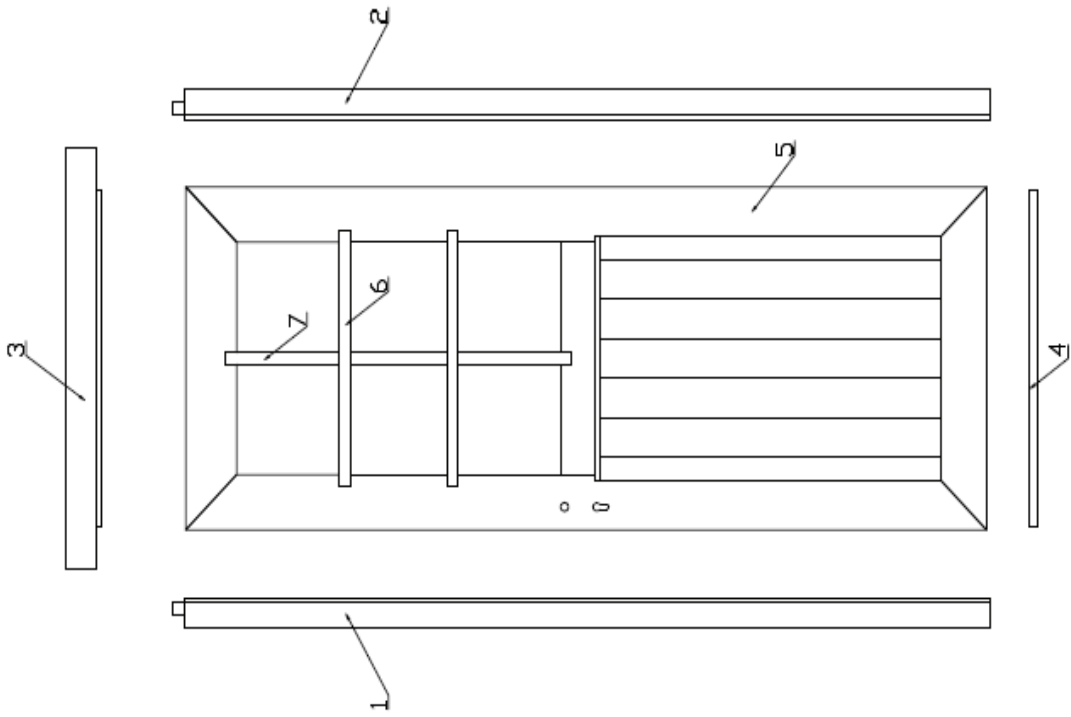

Artikel nr. 2815561

1/5

5.05.2014

Artikel nr. 2815561

GRUNDPLAN

Artikel nr. 2815561

Pos	05.05.2014	Stykliste Artikel nr. 2815561	4/5	Q.	P. (mm)	L. (mm)
001				1	28x57	1681
002				1	28x57	494
003				8	28x114	1681
004				24	28x114	494
005				8	28x114	494
010				1	28x57	2960
011				48	28x114	2960
012				2	28x120	3300
W1-1 W2-1				1 1		
PR1				1	44x120	3300
A-PR1				2	44x120	3300
	TAGPLADER			74	90x15	1650
	TAGPAPSTRIMMEL			4	18x58	1700
	TAGUDHÆNGSBRÆT			2	18x58	3300
	STORMBÅND			4	22x45	1880
	GAVLLISTE			4	18x90	1700
	HÅNDTAGSBESLAG TIL VINDUE			1		
	SKRUE TIL GAVLPLADE			4	3.5x35	
HS59	SKRUE TIL DØRTRIN			2	3x30	
	SKRUE TIL STRIMMEL			5	3x30	
	SKRUER TIL TAGBJÆLKE			10	5x120	
	BESLAG TIL DØRHÅNDTAG			1		
	HAMMERBLOK			1		
	BOLT TIL BESLAG FOR VINDUESHÅNDTAG			2		

Pos	05.05.2014	Stykliste Artikel nr. 2815561	5/5	Q.	P. (mm)	L. (mm)
	SKRUE TIL GAVLLISTE			24	3.5x50	
	SKRUE TIL TAGUDHÆNGSBRÆT			16	4x40	
	GAVLDEL			2		
	MØTRIK TIL STORMBÅND			8		
	BOLT TIL STORMSIKRING			8		
	SPÆNDEBÅND TIL STORMBÅND			8		
	ZINKSØM TIL TAGPAPSTRIMMEL			16	2x40	
	ZINKSØM TIL TAG			236	2x50	
	HANBOLTHÆNGSEL TIL DØR			2		
	BESLAG TIL DØRHÅNDTAG			1		
	CYLINDER			1		
	SKRUE TIL FASTGØRING AF BOLTHÆNGSEL			8	4x30	
	SKRUE TIL FASTGØRING AF BOLTHÆNGSEL			6	4x40	
	SKRUE TIL DØRRAMME			2	4x60	
	SKRUE TIL DØRRAMME			2	5x90	
	SKRUE TIL VINDUESSPROSSER			6	2.5x20	
	SKRUE TIL DØRSPROSSER			6	2.5x20	
	VINDUE 685x882		AK.1.106.SSP.d	1		
	DØR 775x1850		UK.2.056.SVP.MXG28	1		

Pos	Q.	
1	1	
2	1	
3	1	
4	1	0
5	1	
6	2	0
7	1	0

A=B= 210mm