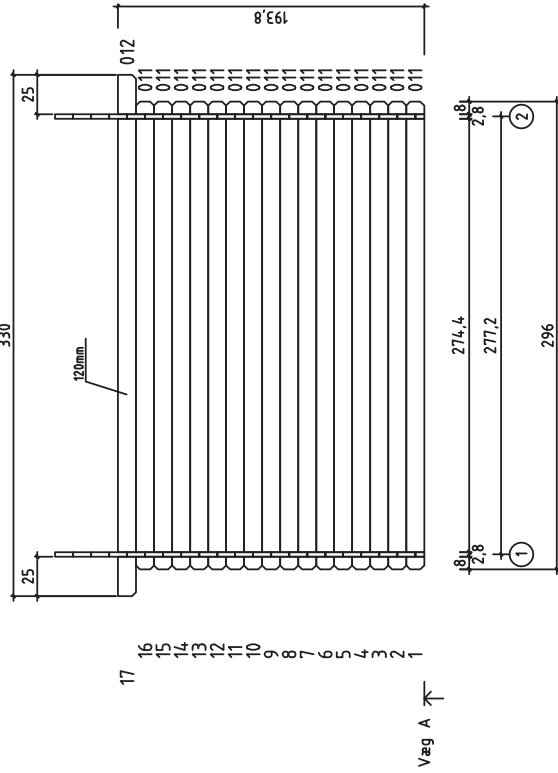

Artikel nr. 2815561

1/5

5.05.2014

Artikel nr. 2815561

GRUNDPLAN

Artikel nr. 2815561

Pos	05.05.2014	Stykliste Artikel nr. 2815561	4/5	Q.	P. (mm)	L. (mm)
001				1	28x57	1681
002				1	28x57	494
003				8	28x114	1681
004				24	28x114	494
005				8	28x114	494
010				1	28x57	2960
011				48	28x114	2960
012				2	28x120	3300
W1-1 W2-1				1 1		
PR1				1	44x120	3300
A-PR1				2	44x120	3300
	TAGPLADER			74	90x15	1650
	TAGPAPSTRIMMEL			4	18x58	1700
	TAGUDHÆNGSBRÆT			2	18x58	3300
	STORMBÅND			4	22x45	1880
	GAVLLISTE			4	18x90	1700
	HÅNDTAGSBESLAG TIL VINDUE			1		
	SKRUE TIL GAVLPLADE			4	3.5x35	
HS59	SKRUE TIL DØRTRIN			2	3x30	
	SKRUE TIL STRIMMEL			5	3x30	
	SKRUER TIL TAGBJÆLKE			10	5x120	
	BESLAG TIL DØRHÅNDTAG			1		
	HAMMERBLOK			1		
	BOLT TIL BESLAG FOR VINDUESHÅNDTAG			2		

Pos	05.05.2014	Stykliste Artikel nr. 2815561	5/5	Q.	P. (mm)	L. (mm)
	SKRUE TIL GAVLLISTE			24	3.5x50	
	SKRUE TIL TAGUDHÆNGSBRÆT			16	4x40	
	GAVLDEL			2		
	MØTRIK TIL STORMBÅND			8		
	BOLT TIL STORMSIKRING			8		
	SPÆNDEBÅND TIL STORMBÅND			8		
	ZINKSØM TIL TAGPAPSTRIMMEL			16	2x40	
	ZINKSØM TIL TAG			236	2x50	
	HANBOLTHÆNGSEL TIL DØR			2		
	BESLAG TIL DØRHÅNDTAG			1		
	CYLINDER			1		
	SKRUE TIL FASTGØRING AF BOLTHÆNGSEL			8	4x30	
	SKRUE TIL FASTGØRING AF BOLTHÆNGSEL			6	4x40	
	SKRUE TIL DØRRAMME			2	4x60	
	SKRUE TIL DØRRAMME			2	5x90	
	SKRUE TIL VINDUESSPROSSER			6	2.5x20	
	SKRUE TIL DØRSPROSSER			6	2.5x20	
	VINDUE 685x882		AK.1.106.SSP.d	1		
	DØR 775x1850		UK.2.056.SVP.MXG28	1		

Pos	Q.	
1	1	
2	1	
3	1	
4	1	0
5	1	
6	2	0
7	1	0

A=B= 210mm