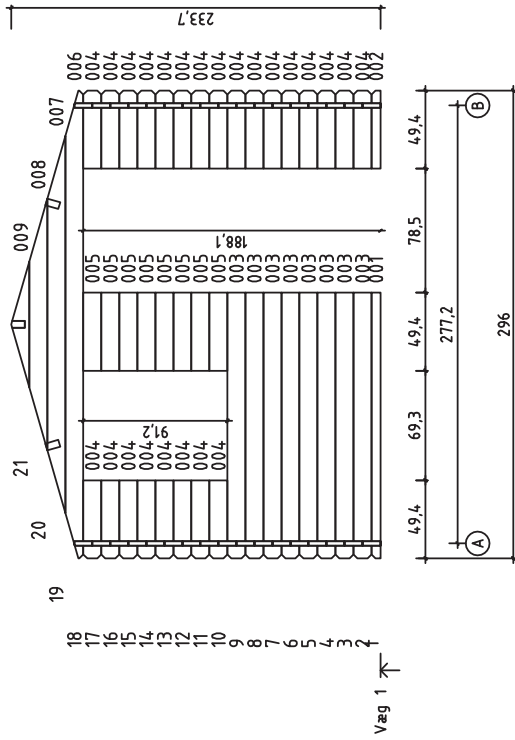

Artikel nr. 2815561

1/5

5.05.2014

Artikel nr. 2815561

GRUNDPLAN

Artikel nr. 2815561

Pos	05.05.2014	Stykliste Artikel nr. 2815561	4/5	Q.	P. (mm)	L. (mm)
001				1	28x57	1681
002				1	28x57	494
003				8	28x114	1681
004				24	28x114	494
005				8	28x114	494
010				1	28x57	2960
011				48	28x114	2960
012				2	28x120	3300
W1-1 W2-1				1 1		
PR1				1	44x120	3300
A-PR1				2	44x120	3300
	TAGPLADER			74	90x15	1650
	TAGPAPSTRIMMEL			4	18x58	1700
	TAGUDHÆNGSBRÆT			2	18x58	3300
	STORMBÅND			4	22x45	1880
	GAVLLISTE			4	18x90	1700
	HÅNDTAGSBESLAG TIL VINDUE			1		
	SKRUE TIL GAVLPLADE			4	3.5x35	
HS59	SKRUE TIL DØRTRIN			2	3x30	
	SKRUE TIL STRIMMEL			5	3x30	
	SKRUER TIL TAGBJÆLKE			10	5x120	
	BESLAG TIL DØRHÅNDTAG			1		
	HAMMERBLOK			1		
	BOLT TIL BESLAG FOR VINDUESHÅNDTAG			2		

Pos	05.05.2014	Stykliste Artikel nr. 2815561	5/5	Q.	P. (mm)	L. (mm)
	SKRUE TIL GAVLLISTE			24	3.5x50	
	SKRUE TIL TAGUDHÆNGSBRÆT			16	4x40	
	GAVLDEL			2		
	MØTRIK TIL STORMBÅND			8		
	BOLT TIL STORMSIKRING			8		
	SPÆNDEBÅND TIL STORMBÅND			8		
	ZINKSØM TIL TAGPAPSTRIMMEL			16	2x40	
	ZINKSØM TIL TAG			236	2x50	
	HANBOLTHÆNGSEL TIL DØR			2		
	BESLAG TIL DØRHÅNDTAG			1		
	CYLINDER			1		
	SKRUE TIL FASTGØRING AF BOLTHÆNGSEL			8	4x30	
	SKRUE TIL FASTGØRING AF BOLTHÆNGSEL			6	4x40	
	SKRUE TIL DØRRAMME			2	4x60	
	SKRUE TIL DØRRAMME			2	5x90	
	SKRUE TIL VINDUESSPROSSER			6	2.5x20	
	SKRUE TIL DØRSPROSSER			6	2.5x20	
	VINDUE 685x882		AK.1.106.SSP.d	1		
	DØR 775x1850		UK.2.056.SVP.MXG28	1		

Pos	Q.	
1	1	
2	1	
3	1	
4	1	0
5	1	
6	2	0
7	1	0

A=B= 210mm