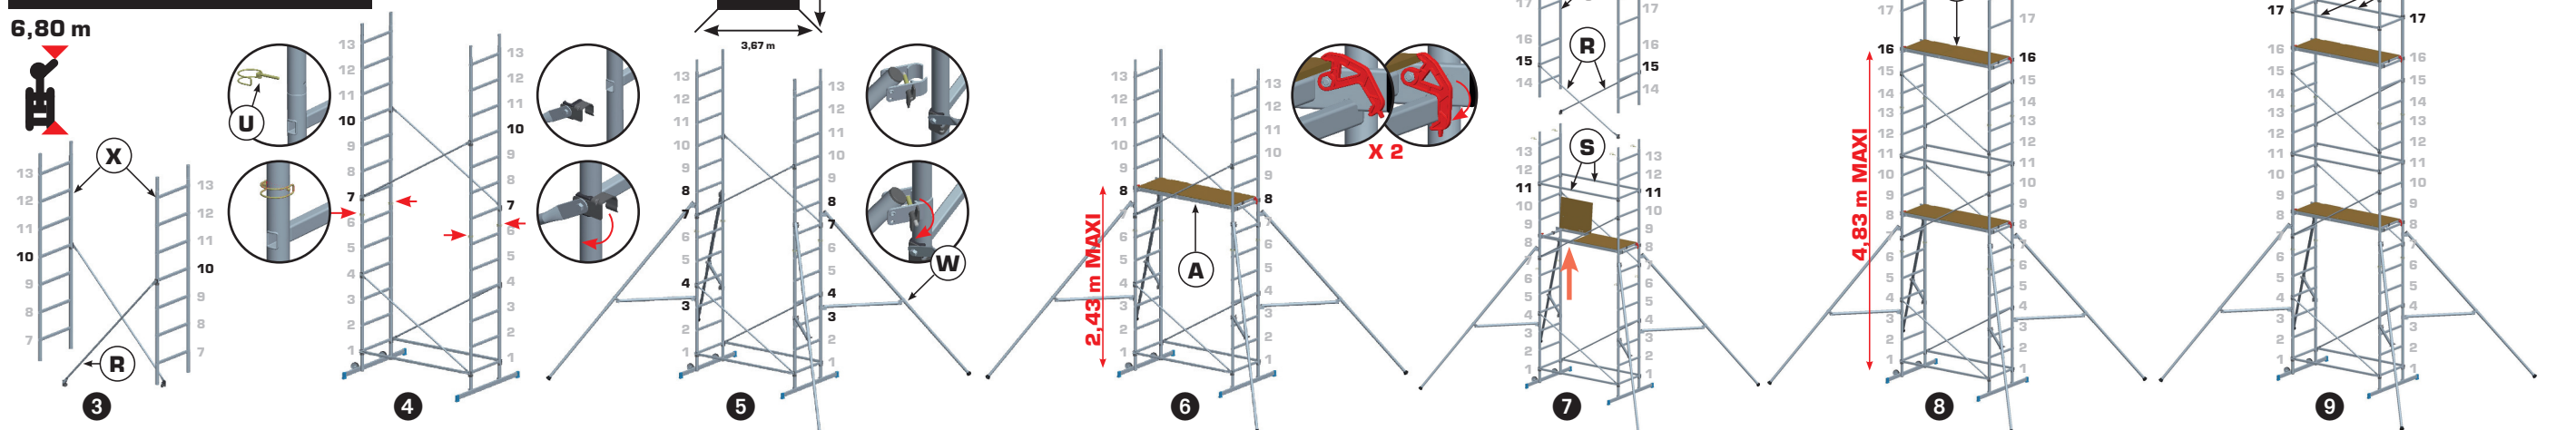

FIRST 4 PRESTO FIRST 5 PRESTO FIRST 7 PRESTO ou FIRST 5 PRESTO + KIT 2 m NF E 85200		A	B	C	D	E	F	G	H	I	J	K	L	M	N	O	P	Q	R	S	T	U	V35	V45	V60	V65	V80	W	X	Y
FIRST 4 PRESTO		1	4	14	2	4	2	2	2	2	6	4	2	4	-	4	12	12	3	4	1	4	2	2	10	2	4	-	-	2
FIRST 5 PRESTO		1	4	16	2	4	2	2	2	2	6	4	2	4	2	4	14	14	4	4	1	4	2	2	12	2	4	-	-	-
KIT 2M		1	4	14	2	-	-	-	-	-	-	-	-	4	-	-	12	12	2	4	-	4	2	-	12	-	-	4	2	-
FIRST 7 PRESTO		2	8	30	4	4	2	2	2	2	6	4	2	8	2	4	26	26	6	8	1	8	4	2	24	2	4	4	2	-

BASE FIRST 4, 5 ET FIRST 7 PRESTO

FIRST 4 PRESTO

FIRST 5 PRESTO

FIRST 7 PRESTO ou FIRST 5 PRESTO + KIT 2 m

EXCLUSIVEMENT À USAGE DOMESTIQUE  
TRABATELLO UNICAMENTE PER  
USO DOMESTICO E NON PER USO  
PROFESSIONALE