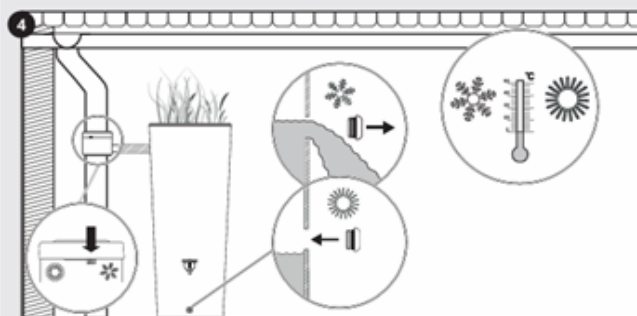

- ☒ Deko-Regenspeicher
- ☒ Cuve à eau décorative
- ☒ Decorative rainwater collector
- ☒ Función de macetero
- ☒ Serbatoi per acqua piovana decorati
- ☒ Zbiornik na deszczówkę Deco

Aufstellanleitung
Notice de montage
Installation manual
Instrucciones de montaje
Istruzioni per l'installazione
Instrukcja montażu

Raccolta plastica. Verifica le disposizioni del tuo comune.
04 LDPE - Etichetti

www.4rain.com