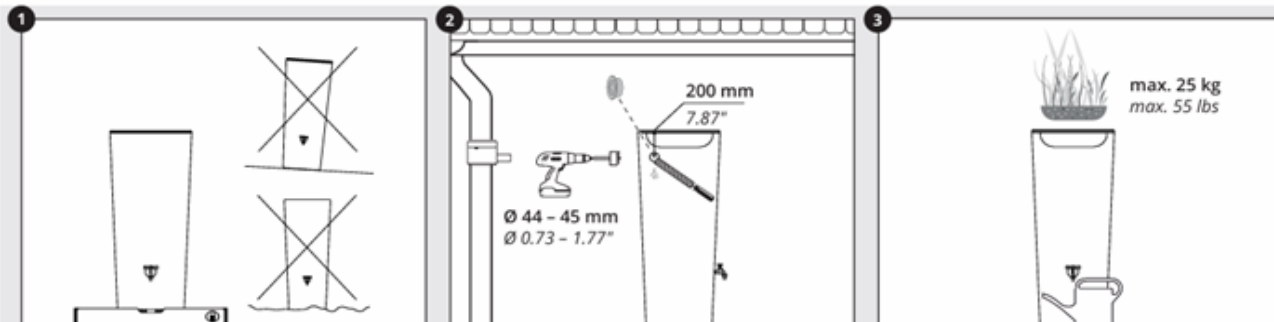

- ☒ Deko-Regenspeicher
- ☒ Cuve à eau décorative
- ☒ Decorative rainwater collector
- ☒ Función de macetero
- ☒ Serbatoi per acqua piovana decorati
- ☒ Zbiornik na deszczówkę Deco

Aufstellanleitung
Notice de montage
Installation manual
Instrucciones de montaje
Istruzioni per l'installazione
Instrukcja montażu

Raccolta plastica. Verifica le disposizioni del tuo comune.
04 LDPE - Etichetti

www.4rain.com