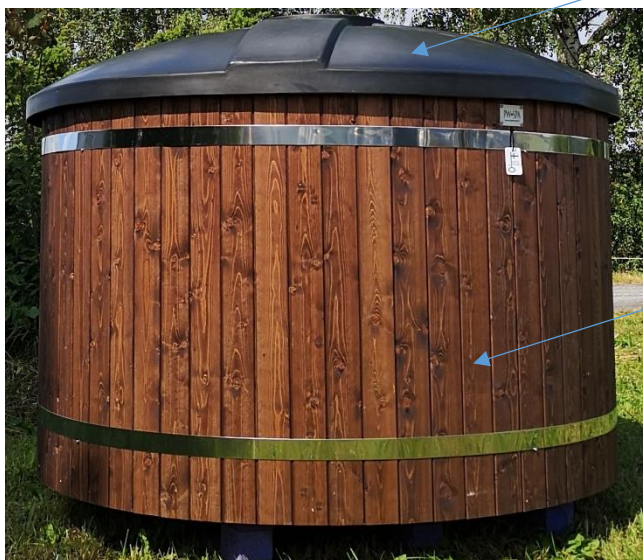

FORLÆNG SOMMEREN

MED DIT EGET

VILDMARKSBAD

Classic

PW•SPA

INDSATSEN ER LAVET AF
PE-PLASTIK, SOM ER LET
AT HOLDE REN

PW-SPA

- Rotationsstøbt indsats af PE-plast til 6 personer
- Plastdæksler og brændeovn er inkluderet
- Diameter 1800mm, højde 1032 mm

Med **PW-vildmarksbad** kan du forlænge sommerens badesæson så længe du vil. Et glat komfur på ydersiden varmer vandet, selv i midten af vinteren. For mange er frisk luft og varmt vand en forfriskende oplevelse.

Det pænt skovklædte **PW-vildmarksbad** er en vidunderlig tilføjelse til haven eller sommerhuset og er med til at forbedre din livskvalitet.

Klar til brug - mangler blot påfyldning af vand.

Indersidens standard farve

Mørkegrå

- Indsatsen er lavet af PE-plast, støbt i et stykke og derfor let at holde ren
- Færdigsamlet og overfladebehandlet

- Ovn er lavet af marinaluminium
- Effekt 25 kW
- 2 meter lang skorsten