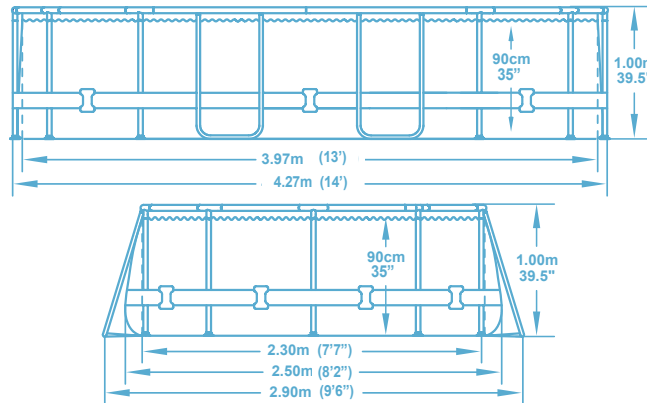

# 56620  
 427 x 250 x 100cm  
 14' x 8'2" x 39,5"  
 POWER STEEL™

FEATURES • Caractéristiques • Características • Eigenschaften • Kenmerken • Caratteristiche • Cechy

**30'**  
 SETUP TIME  
 Temps de montage  
 Tiempo de montaje  
 Montagezeit  
 Montagetijd  
 Tempo di montaggio  
 Czas montażu

PVC/TRITECH™

**INNER MOSAIC PRINT**  
 Motif intérieur mosaïque  
 Estampado interno de mosaico  
 Innenverkleidung: mosaikoptik  
 Mozaiek Print  
 Stampa interna mosaico  
 Nadruk wewnętrzny mozaika

Ø 32mm  
 Ø 1.25"