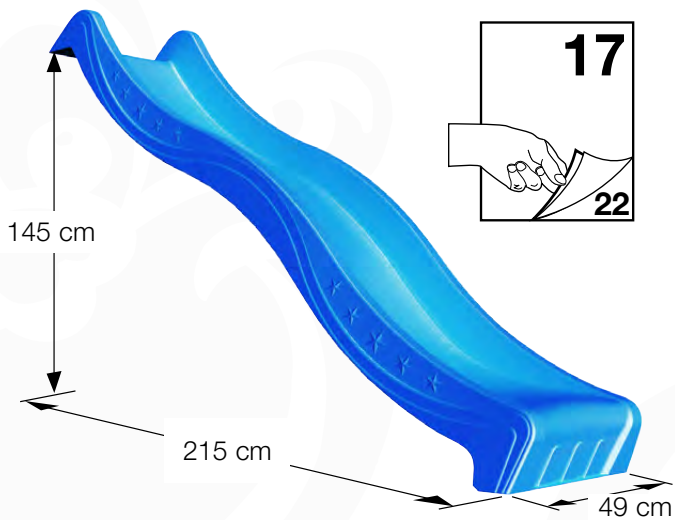

Tower Anchors - P02-GA10 - 22/02/2022 - v1.1

15-1

15-2

16 Add-on

Wavy Star Slide XXL

- 334_100 Yellow
- 334_200 Blue
- 334_300 Green
- 334_400 Red
- 334_500 Fuchsia
- 334_600 Dark Green

Fireman's Pole

201_275

17 Slide Set

SL26

	PartNo	PartName	QTY.
Hardware pack	000_101	Nail Pan Head	10
	002_223	Gap Point Screw T25 - 5x80	4
	002_308	Gap Point Screw T25 - 5x20	2
Other	120_102	Handgrip set (complete 2x)	1
	123_200	Bumperpad	1
	334_xxx / 324_xxx	Wavy Star Slide XXL 2650 mm / Wavy Star Slide XL 2200 mm	1
Timber	C70	Beam 700 mm	1