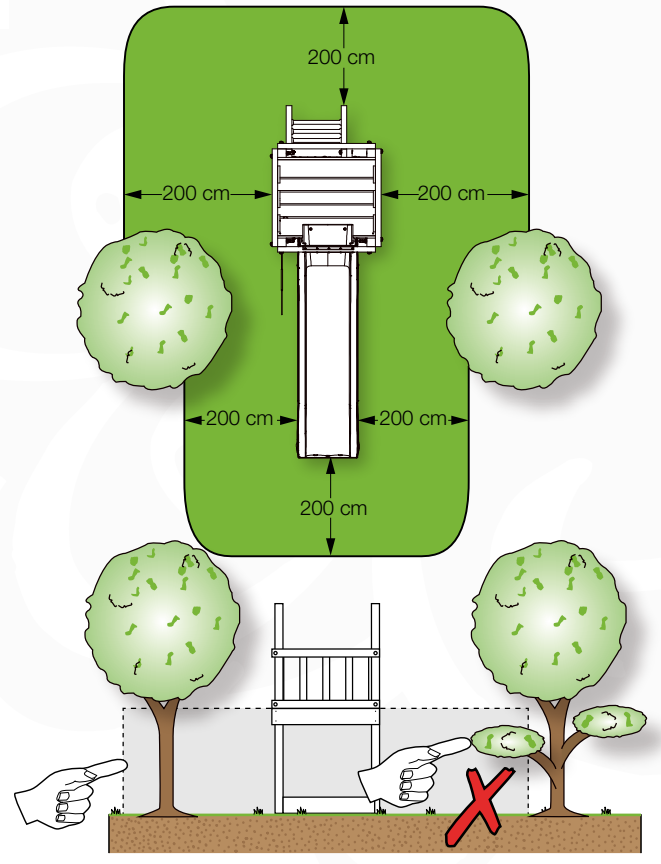

05 Safe Playground

05a

05b

05c

05d

05e