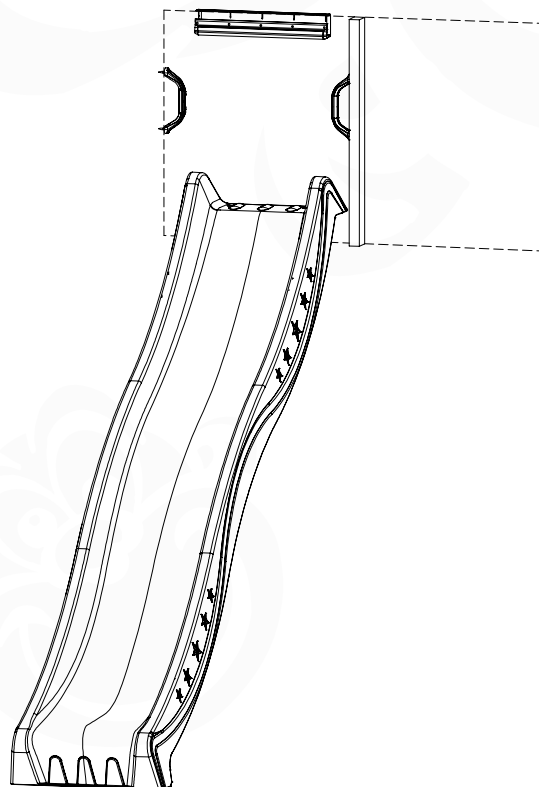

1-Swing Module / 2-Swing Module
457_101
457_102

+

15

1-Climb Module / 2-Climb Module
457_105
457_106

15 Ground Anchors

GA10

Parts:

Assembly Package Tower
194_600

Tower Anchors - P02-GA10 - 22/02/2022 - v1.1

15-1

15-2

16 Add-on

Wavy Star Slide XXL

- 334_100 Yellow
- 334_200 Blue
- 334_300 Green
- 334_400 Red
- 334_500 Fuchsia
- 334_600 Dark Green

Fireman's Pole

201_275

17 Slide Set

SL26

	PartNo	PartName	QTY.
Hardware pack	000_101	Nail Pan Head	10
	002_223	Gap Point Screw T25 - 5x80	4
	002_308	Gap Point Screw T25 - 5x20	2
Other	120_102	Handgrip set (complete 2x)	1
	123_200	Bumperpad	1
	334_xxx / 324_xxx	Wavy Star Slide XXL 2650 mm / Wavy Star Slide XL 2200 mm	1
Timber	C70	Beam 700 mm	1