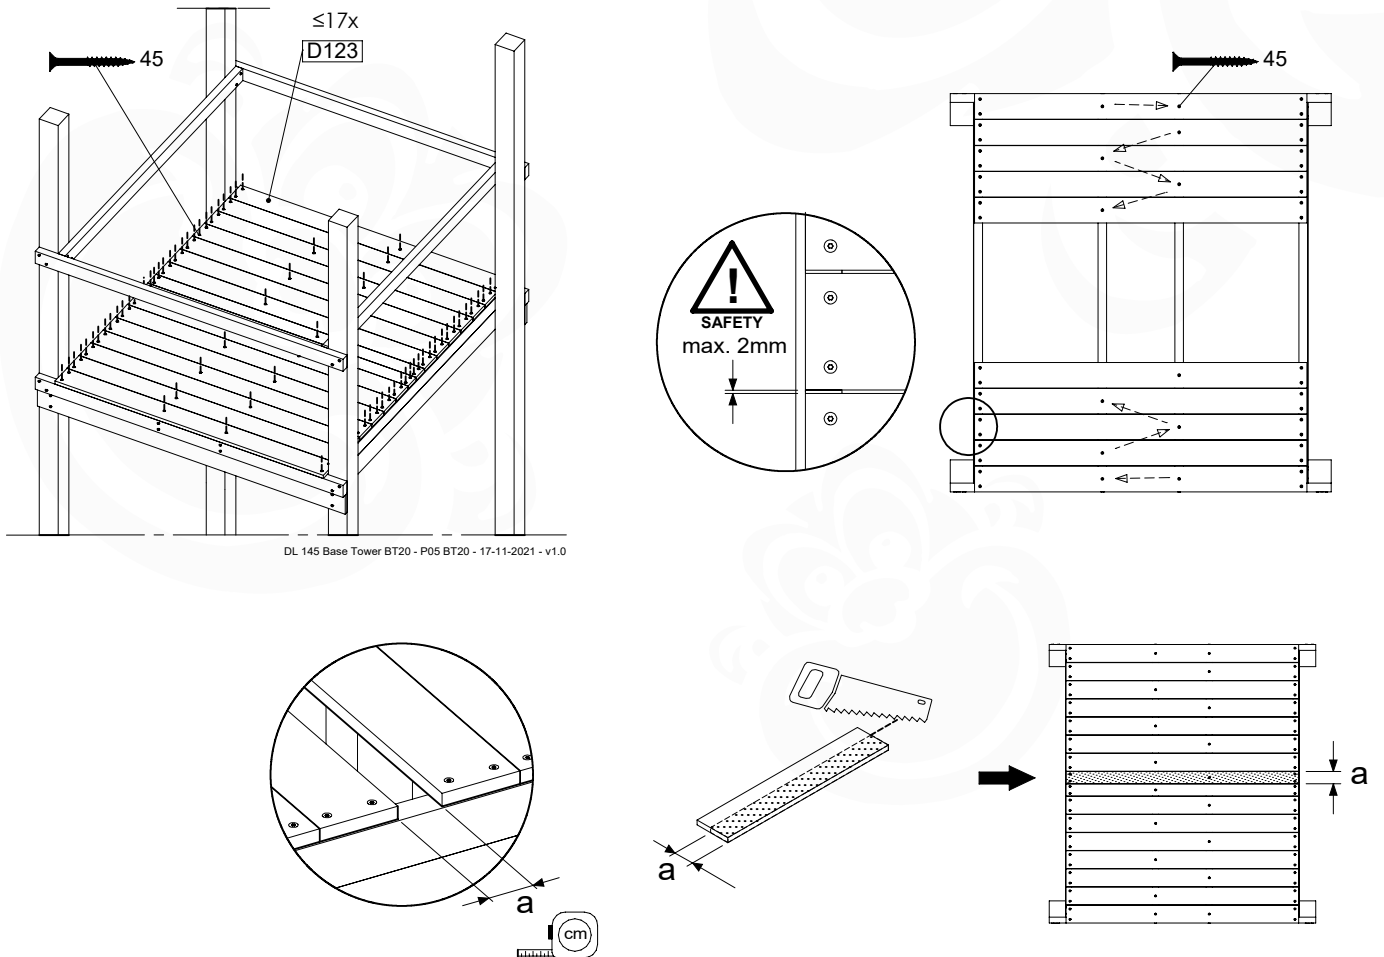

DL 146 Base Tower BT20 - P02 BT20 - 17-11-2021 - v1.0

07-1

07-2

07-3

07-4

Manual DL Base Tower ET20

08 Balustrade

BL05