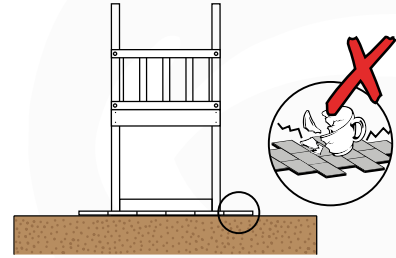

05 Safe Playground

05a

05b

05c

05d

05e