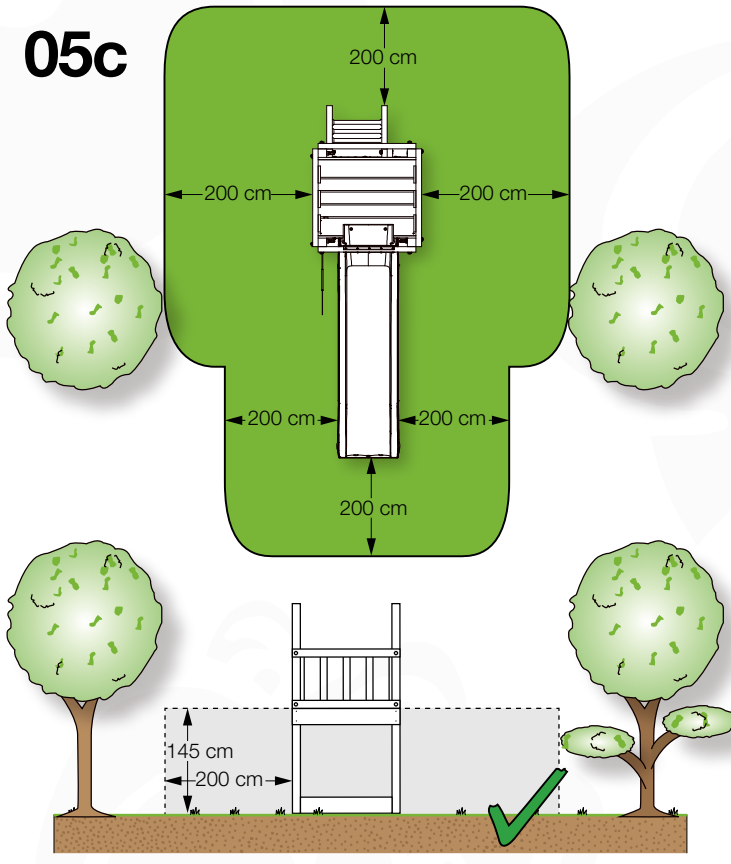

05 Safe Playground

05a

05b

05c

05d

05e