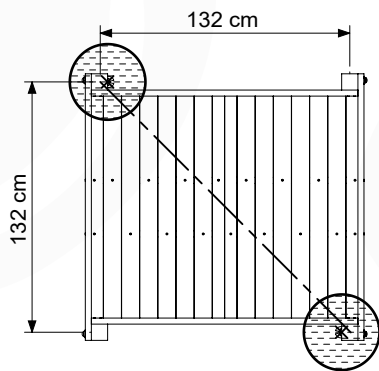

06 Playground Foundation

FD10

Foundation Plan - F05-FD10
22/02/2022 - v2