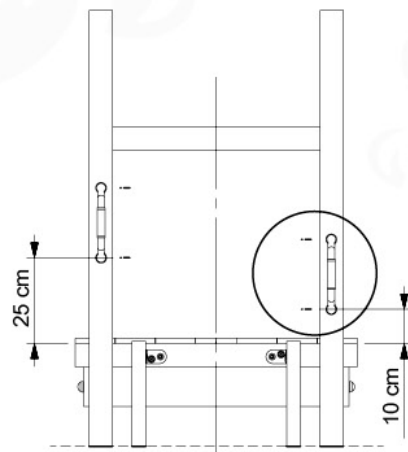

3-T

min. 23 cm
max. 28 cm

3-U

min. 23 cm
max. 28 cm

Ladder - 603 - 12-12-2019 - v0.1

4

Ladder - 604 - 12-12-2019 - v0.1