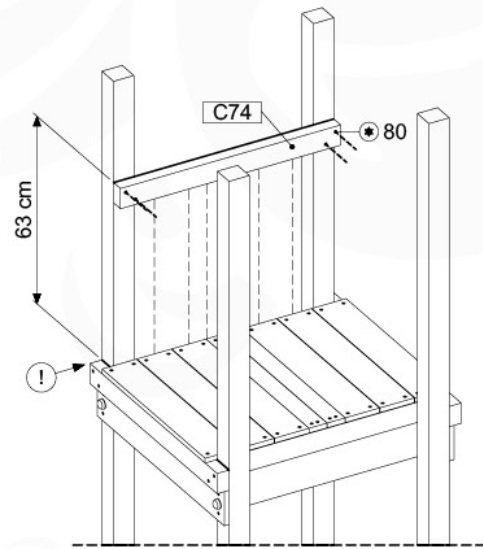

# 05 Balustrade

1-T

1-U

Banier - 600 - 12-12-2019 - v0.1

1-T

min. 30mm  
max. 85mm = x

min. 30mm  
max. 65mm

y > 65mm?

1-U

min. 30mm  
max. 85mm = x

min. 30mm  
max. 85mm

y > 85mm?

Banier - 601TU - 12-12-2019 - v.0.1