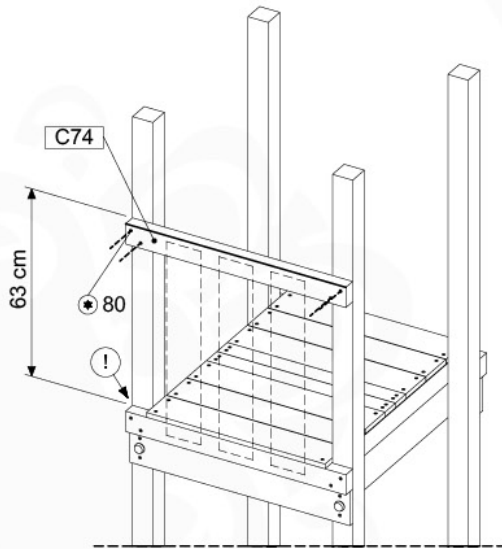

# 05 Balustrade

1-T

1-U

Banier - 600 - 12-12-2019 - v0.1

1-T

min. 30mm  
max. 85mm = x

min. 30mm  
max. 65mm

y > 65mm?

1-U

min. 30mm  
max. 85mm = x

min. 30mm  
max. 85mm

y > 85mm?

Banier - 601TU - 12-12-2019 - v.0.1