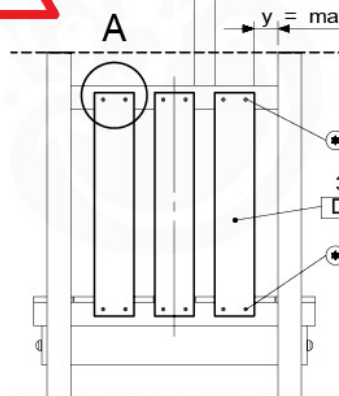

Banier - 601TU - 12-12-2019 - v.0.1