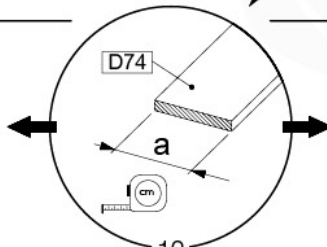

1-U

min. 30mm  
max. 85mm = x

min. 30mm  
max. 85mm

y > 85mm?

Banier - 601TU - 12-12-2019 - v.0.1

# 06 Rockwall

Rockwall - s00 - 12-12-2019 - v0.1

1-T

4-7 x D74

1-U

4-7 x D74

a =	D74
90 - 99 mm	6 x
100 - 124 mm	5 x
125 - 145 mm	4 x

a =	D74
90 - 99 mm	7 x
100 - 124 mm	6 x
125 - 145 mm	5 x