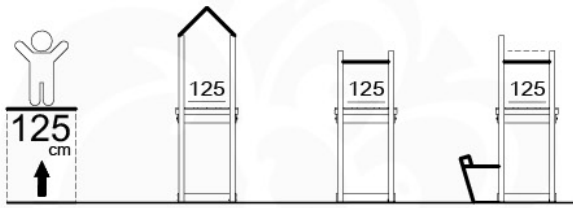

03 Base Tower

Base Tower - 600 - 29-1-2020 - v1

1

1b

1c

1a

1d

1e

1a

Base Tower - 600 Xa - 29-1-2020 - v1

5

➔ 2