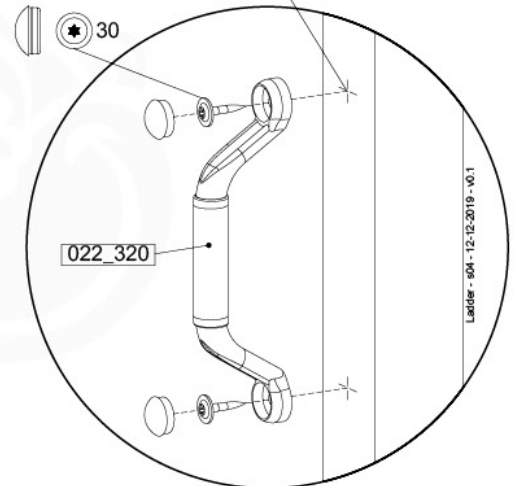

4

Ladder - 604 - 12-12-2019 - v0.1