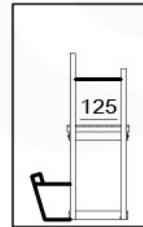

# Timber Jungle Safari

603\_204

<p><b>A</b></p> 	<p>A220 219cm - 220cm A200 199cm - 200cm</p>	<p><b>4 x</b> <b>2 x</b></p>
<p><b>C</b></p> 	<p>C130 129cm - 130cm C74 73cm - 74cm C62 61cm - 62cm C56 55cm - 56cm</p>	<p><b>2 x</b> <b>13 x</b> <b>2 x</b> <b>2 x</b></p>
<p><b>D</b></p> 	<p>D74 73cm - 74cm D65 64cm - 65cm D60 59cm - 60cm</p>	<p><b>28 - 36 x</b> <b>9 - 12 x</b> <b>14 - 21 x</b></p>
		

# 03 Base Tower

Base Tower - 600 - 29-1-2020 - v1

1

1b

1c

1a

1d

1e

1a

Base Tower - 600 Xa - 29-1-2020 - v1

5

➔ 2

1b

Base Tower - 601bc - 26-1-2020 - v1

1c

1d