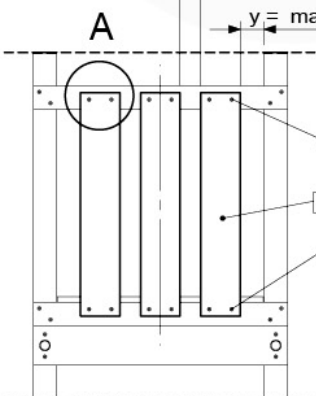

# 05 Balustrade

1-T

1-U

Banier - 600 - 12-12-2019 - v0.1

1-T

min. 30mm  
max. 85mm = x

min. 30mm  
max. 65mm

y > 65mm?

1-U

min. 30mm  
max. 85mm = x

min. 30mm  
max. 85mm

y > 85mm?

Banier - 601TU - 12-12-2019 - v.0.1