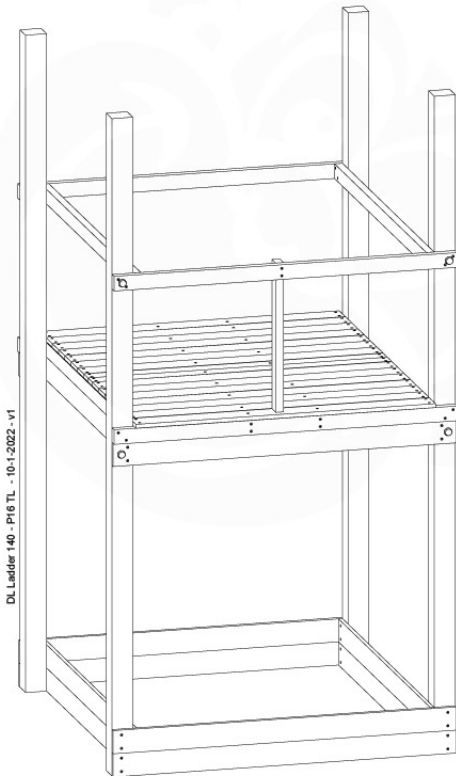

Roof Chalet 140 - P02 - 3-11-2021 - v1.0

14-1

14-2

15 Ladder

LA25

	PartNo	PartName	QTY.
Hardware pack	001_404	Stealth Screw 8x30	4
	002_219	Gap Point Screw T25 - 5x30	4
	002_220	Gap Point Screw T25 - 5x45	8
	002_223	Gap Point Screw T25 - 5x80	4
Other	005_03x	Ladder Rung Y/B/G/R	4
	005_522	Connection Bracket Mini Market	2
	022_835	Rung Cap	8
	120_102	Handgrip set (complete 2x)	1
Timber	C70	Beam 700 mm	1
	C150	Beam 1500 mm	2

DL Ladder 140 - P08 TL 145 - 10-1-2022 - v1

15-1

DL Ladder 140 - P11 145 - 10-1-2022 - v1

15-2

15-3

15-4

15-5

16 Swing Module / Climb Module