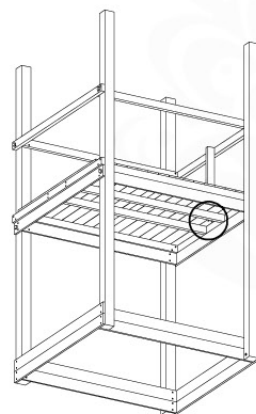

Roof Chalet 140 - P02 - 3-11-2021 - v1.0

14-1

14-2

15 Ladder

LA25

	PartNo	PartName	QTY.
Hardware pack	001_404	Stealth Screw 8x30	4
	002_219	Gap Point Screw T25 - 5x30	4
	002_220	Gap Point Screw T25 - 5x45	8
	002_223	Gap Point Screw T25 - 5x80	4
Other	005_03x	Ladder Rung Y/B/G/R	4
	005_522	Connection Bracket Mini Market	2
	022_835	Rung Cap	8
	120_102	Handgrip set (complete 2x)	1
Timber	C70	Beam 700 mm	1
	C150	Beam 1500 mm	2

DL Ladder 140 - P08 TL 145 - 10-1-2022 - v1

15-1

DL Ladder 140 - P11 145 - 10-1-2022 - v1

15-2

15-3

15-4

15-5

16 Swing Module / Climb Module