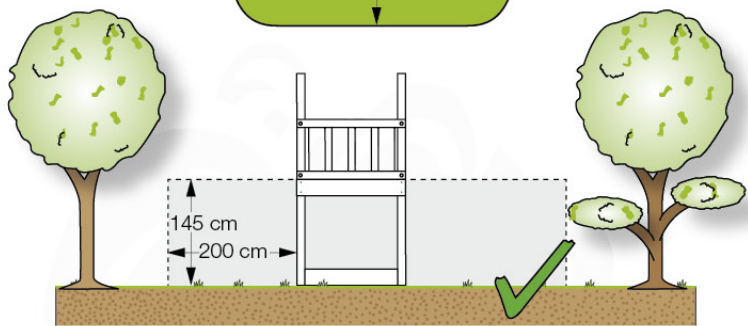

05 Safe Playground Planning

05-1

05-2

05-3

05-4

05-5