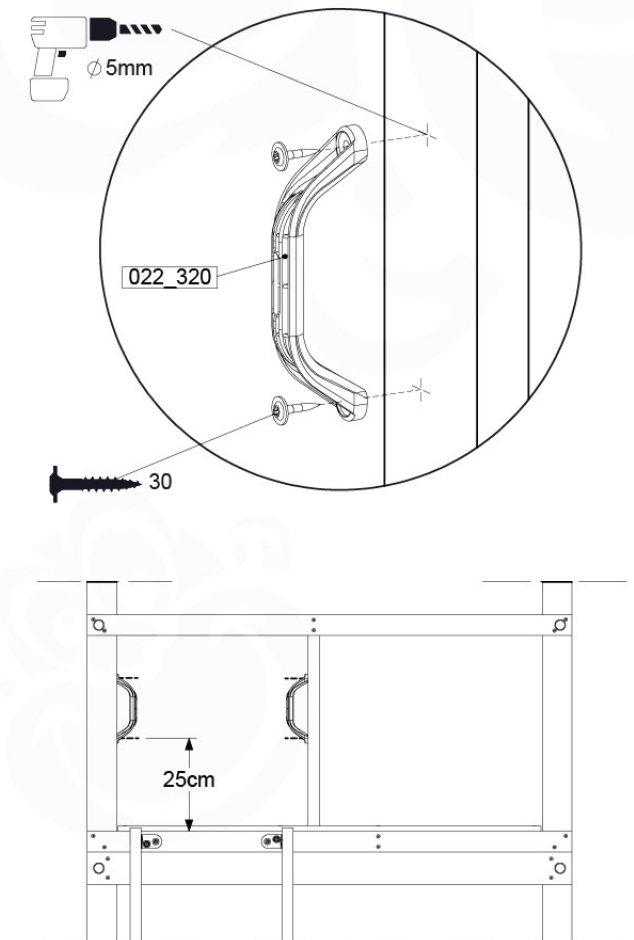

DL Ladder 140 - P08 TL 145 - 10-1-2022 - v1

15-1

DL Ladder 140 - P11 145 - 10-1-2022 - v1

15-2

15-3

15-4

15-5

16 Swing Module / Climb Module