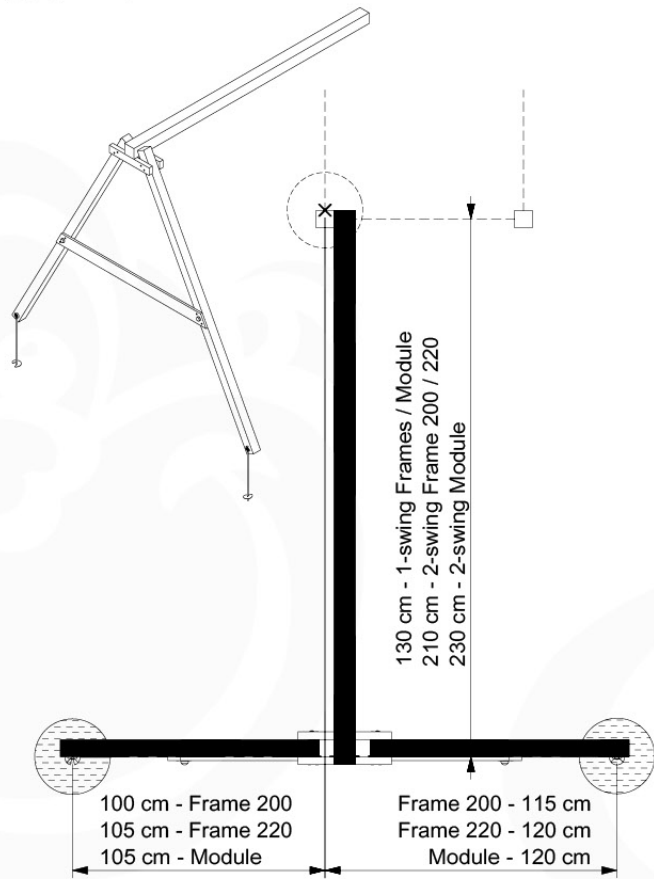

| | | L | |
|---|--|----------|--|
|  |  | ø 5.0 mm | 002_308 20 mm 002_219 30 mm 002_220 45 mm 002_223 80 mm |
| |  | M8 | 003_010 |
| |  | M6 | 003_034 |
| |  | M8 | 004_050 22mm |
| |  | | 022_845 Yellow 022_846 Blue 022_847 Green 022_848 Red |
| |  | | 023_031 White |
|  |  | | 120_005 White |
| 022_844 | 022_314 | | |

06-7

06 -8

06 -9

D180
D141

07 -1

07 -2

08

09