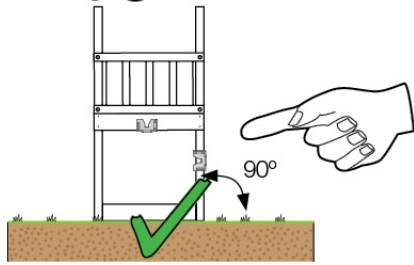

02 Safe Playground

02-1