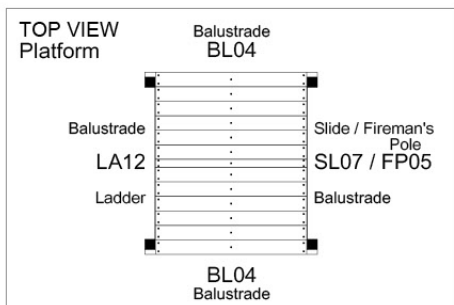

Part 2

Assembly

Instructions

Jungle Hut 2.1

801_127

HUT 2.1
701_127

Jungle Gym

BACKYARD PLAYGROUNDS

since 1988

EN. Warnings. Only for domestic use. Maximum number of users is 6. **DE.** Achtung. Nur für den Hausgebrauch. Maximale Benutzerzahl: 6. **FR.** Attention. Réserve à un usage familial. Le nombre maximal d'utilisateurs est de 6. **NL.** Waarschuwingen. Uitsluitend voor huishoudelijk gebruik. Het maximale aantal gebruikers is 6. **BG.** Внимание. За употреба само в домашни условия. Максималният брой потребители е 6. **CS.** Varování. Jen pro domácí použití. Maximální počet uživatelů je 6. **DA.** Advarsel. Kun til privat brug. Maksimum antal brugere er 6. **EL.** Προειδοποίηση. Μόνο για οικιακή χρήση. Μέγιστος αριθμός χρηστών 6. **ES.** Advertencias. Solo para uso doméstico. Número máximo de usuarios: 6. **ET.** Hoiatused. Ainult koduseks kasutamiseks. Maksimaalne kasutajate arv on 6. **FI.** Varoitukset. Ainoastaan kotikäyttöön. Käyttäjää yhteensä enintään 6. **HR.** Upozorenja. Samo za kućansku uporabu. Maksimalan broj korisnika je 6. **HU.** Figyelmeztetések. Csak otthoni használatra! A használók max. száma: 6. **IS.** Varnaðarorð. Eingöngu fyrir einhnanotkun í heimahúsum og á einfalldóm. Hámarksfjöldi notenda er 6. **IT.** Avvertenze. Solo per uso domestico. Massimo numero di utenti è 6. **LT.** Įspėjimai. Tik būtinai namuose naudoti. Maksimalus naudotojų skaičius 6. **LV.** Brīdinājumi. Izmantoj tikai mājās. Maksimālais lietotāju skaits ir 6. **NO.** Advarsel. Kun for privat bruk. Maksimalt antall brukere er 6. **PL.** Ostrzeżenia. Wyłącznie do użytku domowego. Maksymalna liczba użytkowników to 6. **PT.** Avisos. Apenas para uso doméstico. O número máximo de utilizadores é 6. **RO.** Avertismente. Numai pentru uz domestic. Numărul maxim de utilizatori este 6. **RU.** Предостережения. Только для домашнего использования. Максимальное количество пользователей - 6. **SK.** Upozornenia. Iba na domáce použitie. Maximálne množstvo osôb je 6. **SL.** Opozorila. Samo za domačo uporabo. Maksimalno število uporabnikov je 6. **SR.** Upozorenja. Samo za kućnu upotrebu. Maksimalan broj korisnika je 6. **SV.** Varningar. Endast för hemmabruk. Det maximala antalet användare är 6. **TR.** Uyarılar. Sadece ev kullanımı için. Maksimum kullanıcı sayısı 6.