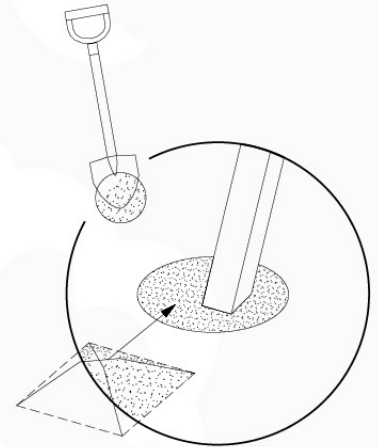

# 07-2

20 L / 40 kg

ClimbPar12 - P24 - 15-12-2020 - v3.0