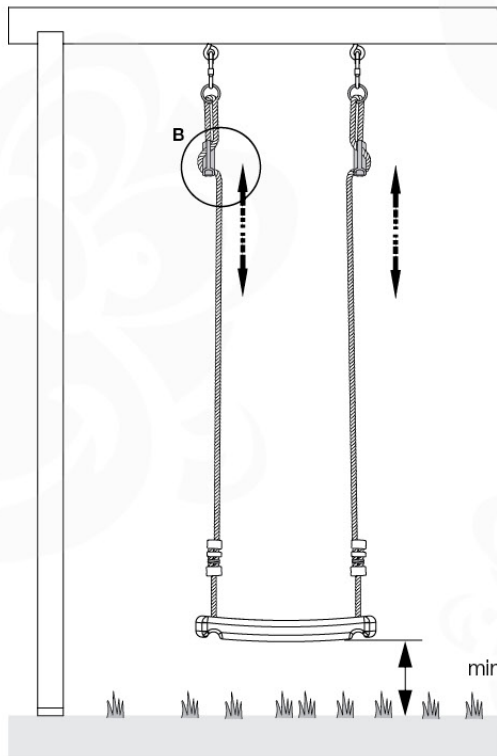

# 08 Accessories

250\_013

min. 35 cm

09

10