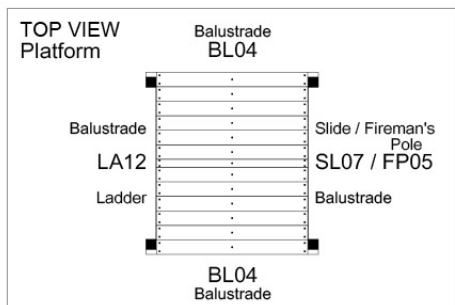

Part 2

Assembly

Instructions

Jungle Hut 2.1

801_127

HUT 2.1
701_127

Jungle Gym

BACKYARD PLAYGROUNDS

since 1988

EN. Warnings. Only for domestic use. Maximum number of users is 6. **DE.** Achtung. Nur für den Hausgebrauch. Maximale Benutzerzahl: 6. **FR.** Attention. Réserve à un usage familial. Le nombre maximal d'utilisateurs est de 6. **NL.** Waarschuwingen. Uitsluitend voor huishoudelijk gebruik. Het maximale aantal gebruikers is 6. **BG.** Внимание. За употреба само в домашни условия. Максималният брой потребители е 6. **CS.** Varování. Jen pro domácí použití. Maximální počet uživatelů je 6. **DA.** Advarsel. Kun til privat brug. Maksimum antal brugere er 6. **EL.** Προειδοποίησης. Μόνο για οικιακή χρήση. Μέγιστος αριθμός χρηστών 6. **ES.** Advertencias. Solo para uso doméstico. Número máximo de usuarios: 6. **ET.** Hoiatused. Ainult koduseks kasutamiseks. Maksimaalne kasutajate arv on 6. **FI.** Varoitukset. Ainoastaan kotikäyttöön. Käyttäjää yhteensä enintään 6. **HR.** Upozorenja. Samo za kućansku uporabu. Maksimalan broj korisnika je 6. **HU.** Figyelmeztetések. Csak otthoni használatra! A használók max. száma: 6. **IS.** Varnaðarorð. Engöngu fyrir einhnanotkun í heimahúsum og á einfalldóm. Hámarksfjöldi notenda er 6. **IT.** Avvertenze. Solo per uso domestico. Massimo numero di utenti è 6. **LT.** Įspėjimai. Tik buitnam naudojimui. Maksimalus naudotojų skaičius 6. **LV.** Brīdinājumi. Izmanto tikai mājās. Maksimālais lietotāju skaits ir 6. **NO.** Advarsel. Kun for privat bruk. Maksimalt antall brukere er 6. **PL.** Ostrzeżenia. Wyłącznie do użytku domowego. Maksymalna liczba użytkowników to 6. **PT.** Avisos. Apenas para uso doméstico. O número máximo de utilizadores é 6. **RO.** Avertismente. Numal pentru uz domestic. Numărul maxim de utilizatori este 6. **RU.** Предостережения. Только для домашнего использования. Максимальное количество пользователей - 6. **SK.** Upozornenia. Iba na domáce použitie. Maximálne množstvo osôb je 6. **SL.** Opozorila. Samo za domačo uporabo. Maksimalno število uporabnikov je 6. **SR.** Upozorenja. Samo za kućnu upotrebu. Maksimalan broj korisnika je 6. **SV.** Varningar. Endast för hemmabruk. Det maximala antalet användare är 6. **TR.** Uyarılar. Sadece ev kullanımı için. Maksimum kullanıcı sayısı 6.