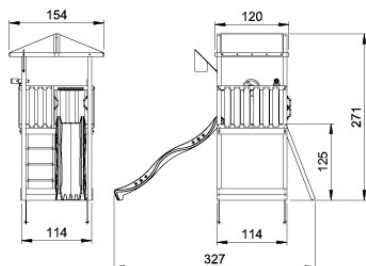

Part 2

Assembly

Instructions

Jungle Hut 2.1

801_127

HUT 2.1
701_127

Jungle Gym

BACKYARD PLAYGROUNDS

since 1988

EN. Warnings. Only for domestic use. Maximum number of users is 6. **DE.** Achtung. Nur für den Hausgebrauch. Maximale Benutzerzahl: 6. **FR.** Attention. Réserve à un usage familial. Le nombre maximal d'utilisateurs est de 6. **NL.** Waarschuwingen. Uitsluitend voor huishoudelijk gebruik. Het maximale aantal gebruikers is 6. **BG.** Внимание. За употреба само в домашни условия. Максималният брой потребители е 6. **CS.** Varování. Jen pro domácí použití. Maximální počet uživatelů je 6. **DA.** Advarsel. Kun til privat brug. Maksimum antal brugere er 6. **EL.** Προειδοποίησης. Μόνο για οικιακή χρήση. Μέγιστος αριθμός χρηστών 6. **ES.** Advertencias. Solo para uso doméstico. Número máximo de usuarios: 6. **ET.** Hoiatused. Ainult koduseks kasutamiseks. Maksimaalne kasutajate arv on 6. **FI.** Varoitukset. Ainoastaan kotikäyttöön. Käyttäjää yhteensä enintään 6. **HR.** Upozorenja. Samo za kućansku uporabu. Maksimalan broj korisnika je 6. **HU.** Figyelmeztetések. Csak otthoni használatra! A használók max. száma: 6. **IS.** Varnaðarorð. Engöngu fyrir einhnanotkun í heimahúsum og á einfalldóm. Hámarksfjöldi notenda er 6. **IT.** Avvertenze. Solo per uso domestico. Massimo numero di utenti è 6. **LT.** Įspėjimai. Tik buitnam naudojimui. Maksimalus naudotojų skaičius 6. **LV.** Brīdinājumi. Izmanto tikai mājās. Maksimālais lietotāju skaits ir 6. **NO.** Advarsel. Kun for privat bruk. Maksimalt antall brukere er 6. **PL.** Ostrzeżenia. Wyłącznie do użytku domowego. Maksymalna liczba użytkowników to 6. **PT.** Avisos. Apenas para uso doméstico. O número máximo de utilizadores é 6. **RO.** Avertismente. Numal pentru uz domestic. Numărul maxim de utilizatori este 6. **RU.** Предостережения. Только для домашнего использования. Максимальное количество пользователей - 6. **SK.** Upozornenia. Iba na domáce použitie. Maximálne množstvo osôb je 6. **SL.** Opozorila. Samo za domačo uporabo. Maksimalno število uporabnikov je 6. **SR.** Upozorenja. Samo za kućnu upotrebu. Maksimalan broj korisnika je 6. **SV.** Varningar. Endast för hemmabruk. Det maximala antalet användare är 6. **TR.** Uyarılar. Sadece ev kullanımı için. Maksimum kullanıcı sayısı 6.