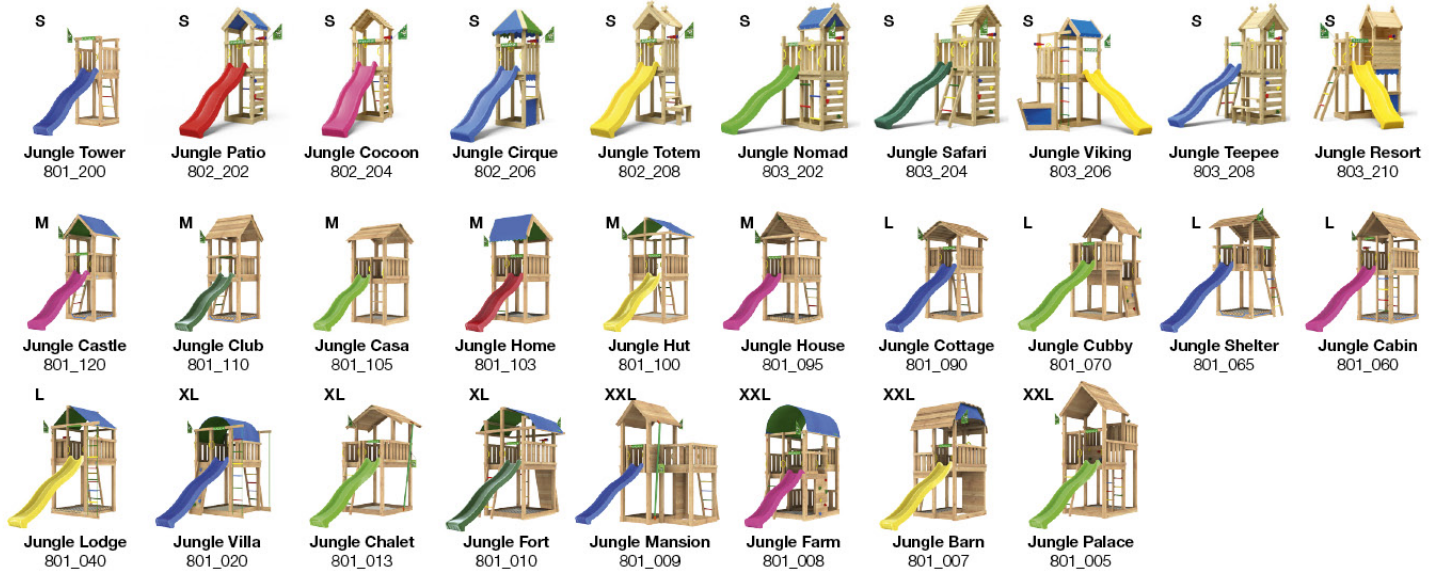

Playtowers