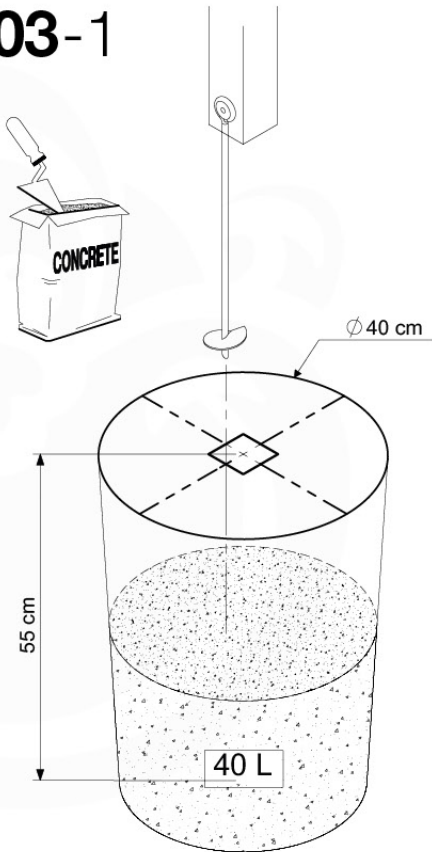

03 Playground Foundation

FD05

03-1