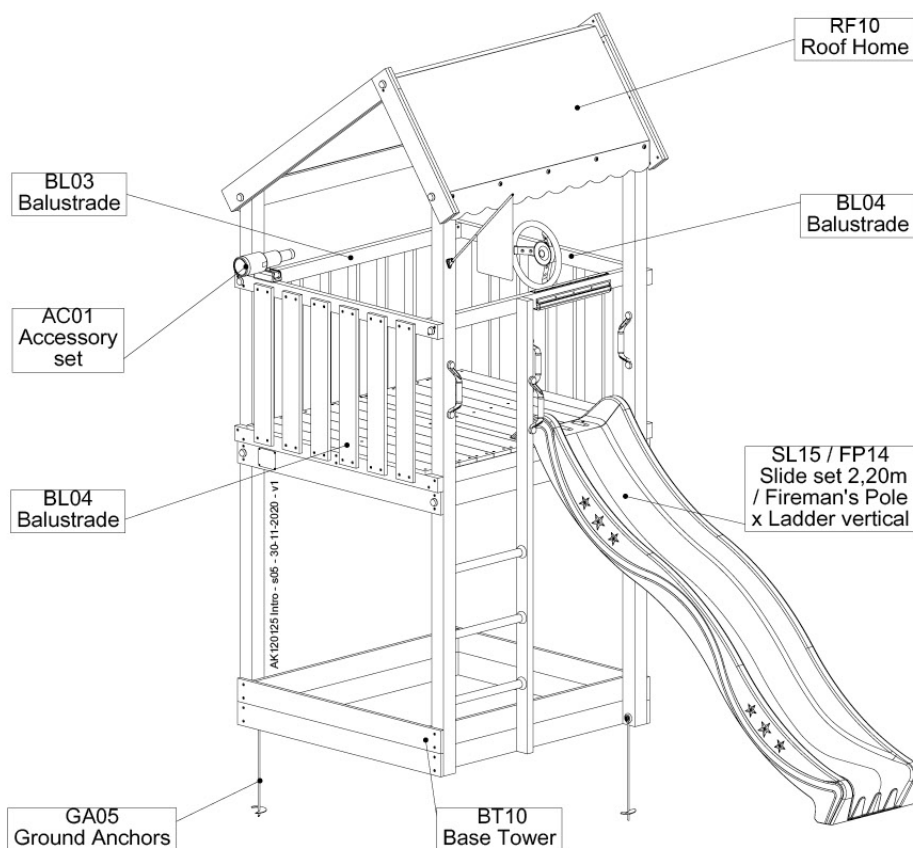

Part 2

Assembly

Instructions

Jungle Home 2.1

801_128

HOME 2.1
701_128

Jungle Gym

BACKYARD PLAYGROUNDS

What's in the delivery?

<p>1x 040_805</p> <p>1x 040_036</p>	<p>1x 022_300</p>	<p>1x 120_024</p>	<p>2x 007_001</p>	<p>4x 022_320</p>
<p>1x 103_901</p>	<p>1x 122_302</p> <p>1x 022_800</p>	<p>1x 123_200</p>	<p>1x 104_107</p>	<p>1x 100_051</p>
<p>1x 022_910</p>	<p>3x 005_03x</p> <p>6x 022_835</p>	<p>14x 120_005</p>	<p>1x 120_400</p> <p>9x 022_845</p>	<p>1x 123_222</p> <p>120 cm</p> <p>Canvas</p>