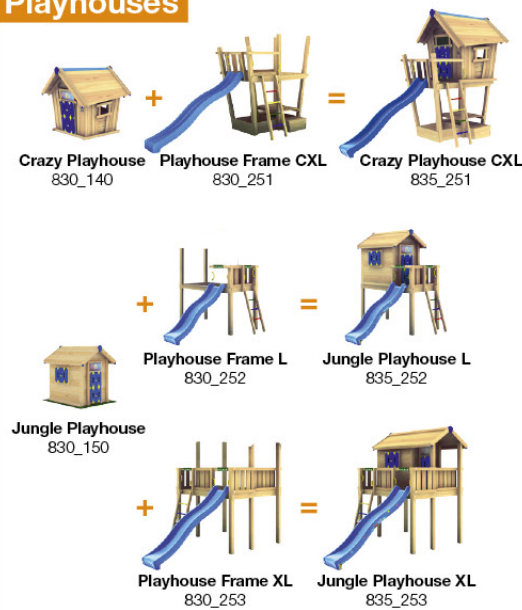

1x
022_910

15 Tower preparation for Modules/ links

- 450_240 / 850_240 Bridge Module
- 450_255 / 850_255 Balcony Module
- 450_410 / 850_410 Boat Module
- 450_415 / 850_415 Train Module
- 470_100 / 870_100 Bridge Link
- 470_105 / 870_105 Net Link

15-1

Playtowers

Playhouses

Modules

Swings

Frames

Links

Accessories