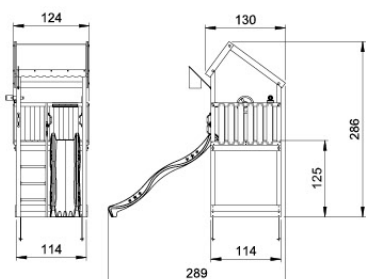

Part 2

Assembly

Instructions

Jungle Home 2.1

801_128

HOME 2.1
701_128

Jungle Gym

BACKYARD PLAYGROUNDS

since 1988

EN. Warnings. Only for domestic use. Maximum number of users is 6. **DE.** Achtung. Nur für den Hausgebrauch. Maximale Benutzerzahl: 6. **FR.** Attention. Réserve à un usage familial. Le nombre maximal d'utilisateurs est de 6. **NL.** Waarschuwingen. Uitsluitend voor huishoudelijk gebruik. Het maximale aantal gebruikers is 6. **BG.** Внимание. За употреба само в домашни условия. Максималният брой потребители е 6. **CS.** Varování. Jen pro domácí použití. Maximální počet uživatelů je 6. **DA.** Advarsel. Kun til privat brug. Maksimum antal brugere er 6. **EL.** Προειδοποίηση. Μόνο για οικιακή χρήση. Μέγιστος αριθμός χρηστών 6. **ES.** Advertencias. Solo para uso doméstico. Número máximo de usuarios: 6. **ET.** Hoiatused. Ainult koduseks kasutamiseks. Maksimaalne kasutajate arv on 6. **FI.** Varoitukset. Ainoastaan kotikäyttöön. Käyttäjää yhteensä enintään 6. **HR.** Upozorenja. Samo za kućansku uporabu. Maksimalan broj korisnika je 6. **HU.** Figyelmeztetések. Csak otthoni használatra! A használók max. száma: 6. **IS.** Varnaðarorð. Eingöngu fyrir einkanothun í heimahúsum og á einkalóðum. Hámarksfjöldi notenda er 6. **IT.** Avvertenze. Solo per uso domestico. Massimo numero di utenti è 6. **LT.** Įspėjimai. Tik buitnam naudojimui. Maksimalus naudotojų skaičius 6. **LV.** Brīdinājumi. Izmantoj tikai mājās. Maksimālais lietotāju skaits ir 6. **NO.** Advarsel. Kun for privat bruk. Maksimalt antall brukere er 6. **PL.** Ostrzeżenia. Wyłącznie do użytku domowego. Maksymalna liczba użytkowników to 6. **PT.** Avisos. Apenas para uso doméstico. O número máximo de utilizadores é 6. **RO.** Avertismente. Numai pentru uz domestic. Numărul maxim de utilizatori este 6. **RU.** Предостережения. Только для домашнего использования. Максимальное количество пользователей - 6. **SK.** Upozornenia. Iba na domáce použitie. Maximálne množstvo osôb je 6. **SL.** Opozorila. Samo za domačo uporabo. Maksimalno število uporabnikov je 6. **SR.** Upozorenja. Samo za kućnu upotrebu. Maksimalan broj korisnika je 6. **SV.** Varningar. Endast för hemmabruk. Det maximala antalet användare är 6. **TR.** Uyarılar. Sadece ev kullanımı için. Maksimum kullanıcı sayısı 6.