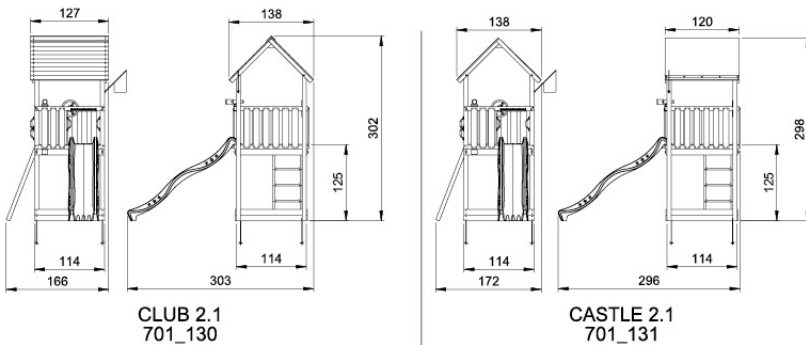

Part 2

Assembly

Instructions

Jungle Club 2.1 &

801_130

Jungle Castle 2.1

801_131

Jungle Gym

What's in the delivery?

401_125 / 123_222 (Jungle Castle 2.1)

<p>1x 040_805</p> <p>1x 040_030</p>	<p>1x 022_300</p>	<p>1x 120_024</p>	<p>2x 007_001</p>	<p>4x 022_320</p>
<p>1x 103_901</p>	<p>1x 122_302</p> <p>1x 022_800</p>	<p>1x 123_200</p>	<p>1x 104_107</p>	<p>1x 100_051</p>
<p>1x 022_910</p>	<p>3x 005_03x</p> <p>6x 022_835</p>	<p>8x 120_005</p>	<p>1x 120_400</p> <p>9x 022_845</p>	<p>(Jungle Castle 2.1) 123_222</p> <p>1x</p> <p>120 cm</p> <p>Canvas</p>

Timber

Jungle Club 2.1 | Castle 2.1

L			
		601_130 Jungle Club 2.1	601_131 Jungle Castle 2.1
A240	239cm - 240cm	4 x	4 x
-	-	-	-
C130 C114 C96 C90 C70	129cm - 130cm 113cm - 114cm 95cm - 97cm 89cm - 90cm 69cm - 70cm	2 x 9 x 2 x 2 x 2 x	2 x 9 x 2 x 2 x 2 x
D127 D120 D114 D100 D65	126cm - 127cm 119cm - 120cm 113cm - 114cm 99cm - 100cm 64cm - 65cm	18 - 24 x 12 x 13 - 14 x 19 x	 3 x 12 x 13 - 14 x 19 x