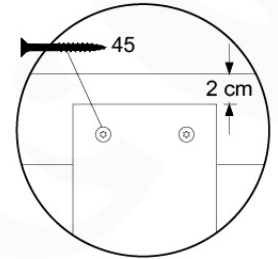

Ladder 120x Bakstrade - P02 UL - 30-11-2020 - v1.0

10-1

10-2

10-3

10-4

10-5

11 Swing Frame / Climb Frame

12