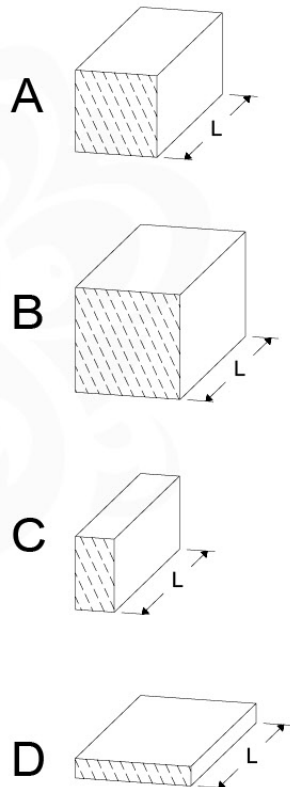

What's in the delivery?

401_125 / 123_222 (Jungle Castle 2.1)

<p>1x 040_805</p> <p>1x 040_030</p>	<p>1x 022_300</p>	<p>1x 120_024</p>	<p>2x 007_001</p>	<p>4x 022_320</p>
<p>1x 103_901</p>	<p>1x 122_302</p> <p>1x 022_800</p>	<p>1x 123_200</p>	<p>1x 104_107</p>	<p>1x 100_051</p>
<p>1x 022_910</p>	<p>3x 005_03x</p> <p>6x 022_835</p>	<p>8x 120_005</p>	<p>1x 120_400</p> <p>9x 022_845</p>	<p>(Jungle Castle 2.1) 123_222</p> <p>1x</p> <p>120 cm</p> <p>Canvas</p>

Timber

Jungle Club 2.1 | Castle 2.1

L			
		601_130 Jungle Club 2.1	601_131 Jungle Castle 2.1
A240	239cm - 240cm	4 x	4 x
-	-	-	-
C130 C114 C96 C90 C70	129cm - 130cm 113cm - 114cm 95cm - 97cm 89cm - 90cm 69cm - 70cm	2 x 9 x 2 x 2 x 2 x	2 x 9 x 2 x 2 x 2 x
D127 D120 D114 D100 D65	126cm - 127cm 119cm - 120cm 113cm - 114cm 99cm - 100cm 64cm - 65cm	18 - 24 x 12 x 13 - 14 x 19 x	 3 x 12 x 13 - 14 x 19 x