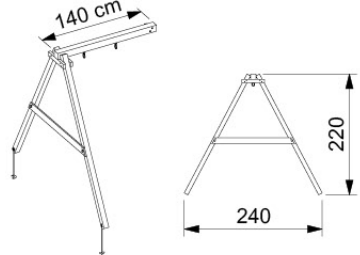

1-Swing Module

850_180