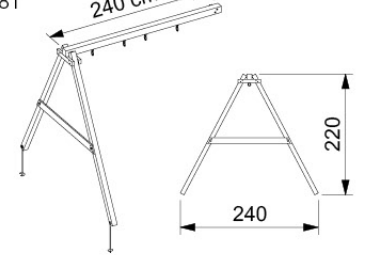

2-Swing Module

850_181

Jungle Gym

BACKYARD PLAYGROUNDS

since 1988

	1 position	2 positions		1 position	2 positions
EN. Warnings. Only for domestic use. Maximum number of users is:	1	2	LT. Įspėjimai. Tik butniam naudojimui. Maksimalus naudotojų skaičius :	1	2
DE. Achtung. Nur für den Hausgebrauch. Maximale Benutzerzahl:	1	2	HR. Upozorenja. Samo za kućansku uporabu. Maksimalan broj korisnika je :	1	2
FR. Attention. Réservé à un usage familial. Le nombre maximal d'utilisateurs est de :	1	2	HU. Figyelmeztetések. Csak otthoni használatra! A használók max. száma: :	1	2
NL. Waarschuwingen. Uitsluitend voor huishoudelijk gebruik. Het maximale aantal gebruikers is:	1	2	NO. Advarsel. Kun for privat bruk. Maksimalt antall brukere er :	1	2
BG. Внимание. За употреба само в домашни условия. Максималният брой потребители е:	1	2	PL. Ostrzeżenia. Wyłącznie do użytku domowego. Maksymalna liczba użytkowników to :	1	2
ES. Advertencias. Sólo para uso doméstico. Número máximo de usuarios:	1	2	PT. Avisos. Apenas para uso doméstico. O número máximo de utilizadores é :	1	2
CS. Varování. Jen pro domácí použití. Maximální počet uživatelů je :	1	2	RO. Avertismente. Numai pentru uz domestic. Numărul maxim de utilizatori este :	1	2
DA. Advarsel. Kun til privat brug. Maksimum antal brugere er :	1	2	RU. Предостережения. Только для домашнего использования.	1	2
ET. Hoiatused. Ainult koduseks kasutamiseks. Maksimaalne kasutajate arv on :	1	2	Максимальное количество пользователей :	1	2
EL. Προειδοποιήσεις. Μόνο για οικιακή χρήση. Μέγιστος αριθμός χρηστών :	1	2	SK. Upozornenia. Iba na domáce použitie. Maximálne množstvo osôb je :	1	2
IS. Varnaðarorð. Eingöngu fyrir einkanoðkun í heimahúsum og á einkalóðum. Hámarksfjöldi notenda er :	1	2	SL. Opozorila. Samo za domačo uporabo. Maksimalno število uporabnikov je :	1	2
IT. Avvertenze. Solo per uso domestico. Massimo numero di utenti è :	1	2	FI. Varoitukset. Ainoastaan kotikäyttöön. Käyttäjää yhteensä enintään :	1	2
LV. Brīdinājumi. Izmantot tikai mājās. Maksimālais lietotāju skaits ir :	1	2	SR. Upozorenja. Samo za kućnu uporabu. Maksimalan broj korisnika je :	1	2
			SV. Varningar. Endast för hemmabruk. Det maximala antalet användare är :	1	2
			TR. Uyarılar. Sadece ev kullanımı için. Maksimum kullanıcı sayısı :