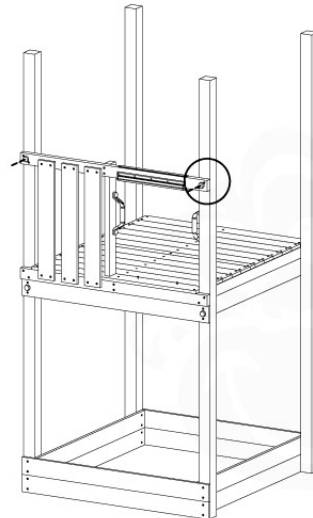

SlideFP 120 x Balustrade - P09 TR - 27-11-2020 - v1.0

14-1

14-2

min. 26 mm
max. 65 mm

14-3

14-4

14-5

14-6