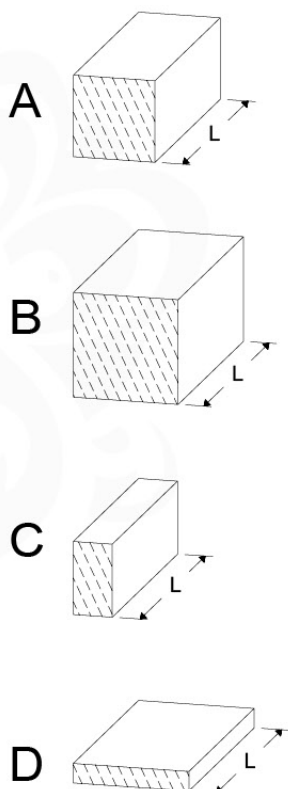

What's in the delivery?

401_125 / 123_222 (Jungle Castle 2.1)

<p>1x 040_805</p> <p>1x 040_030</p>	<p>1x 022_300</p>	<p>1x 120_024</p>	<p>2x 007_001</p>	<p>4x 022_320</p>
<p>1x 103_901</p>	<p>1x 122_302</p> <p>1x 022_800</p>	<p>1x 123_200</p>	<p>1x 104_107</p>	<p>1x 100_051</p>
<p>1x 022_910</p>	<p>3x 005_03x</p> <p>6x 022_835</p>	<p>8x 120_005</p>	<p>1x 120_400</p> <p>9x 022_845</p>	<p>(Jungle Castle 2.1) 1x 123_222</p> <p>120 cm</p> <p>Canvas</p>

Timber

Jungle Club 2.1 | Castle 2.1

L			
		601_130 Jungle Club 2.1	601_131 Jungle Castle 2.1
A240	239cm - 240cm	4 x	4 x
-	-	-	-
C130 C114 C96 C90 C70	129cm - 130cm 113cm - 114cm 95cm - 97cm 89cm - 90cm 69cm - 70cm	2 x 9 x 2 x 2 x 2 x	2 x 9 x 2 x 2 x 2 x
D127 D120 D114 D100 D65	126cm - 127cm 119cm - 120cm 113cm - 114cm 99cm - 100cm 64cm - 65cm	18 - 24 x 12 x 13 - 14 x 19 x	 3 x 12 x 13 - 14 x 19 x