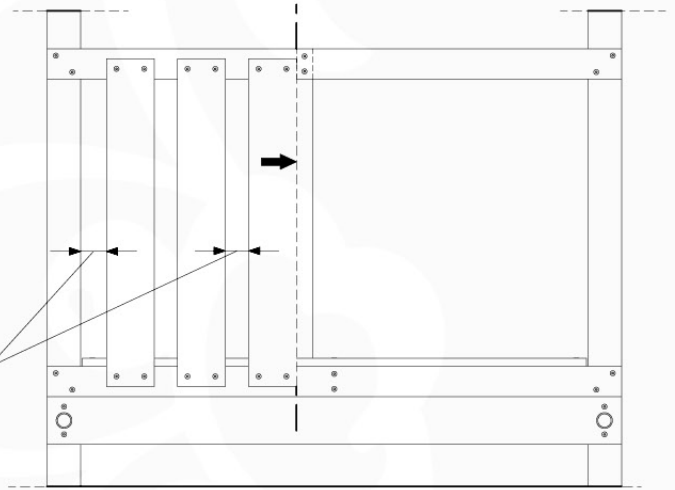

SlideFP 120 x Balustrade - P09 TR - 27-11-2020 - v1.0

14-1

14-2

min. 26 mm
max. 65 mm

14-3

14-4

14-5

14-6