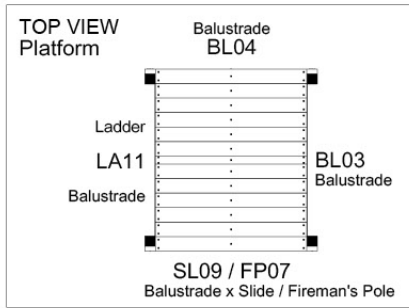

Jungle Castle 2.1

801_131

Jungle Gym

BACKYARD PLAYGROUNDS

since 1988

	EN. Warnings. Only for domestic use. Maximum number of users is 6. DE. Achtung. Nur für den Hausgebrauch. Maximale Benutzerzahl: 6. FR. Attention. Réserve à un usage familial. Le nombre maximal d'utilisateurs est de 6. NL. Waarschuwingen. Uitsluitend voor huishoudelijk gebruik. Het maximale aantal gebruikers is 6. BG. Внимание. За употреба само в домашни условия. Максималният брой потребители е 6. CS. Varování. Jen pro domácí použití. Maximální počet uživatelů je 6. DA. Advarsel. Kun til privat brug. Maksimum antal brugere er 6. EL. Προειδοποίηση. Μόνο για οικιακή χρήση. Μέγιστος αριθμός χρηστών 6. ES. Advertencias. Solo para uso doméstico. Número máximo de usuarios: 6. ET. Holatused. Ainult koduseks kasutamiseks. Maksimaalne kasutajate arv on 6. FI. Varoitukset. Ainoastaan kotikäyttöön. Käyttäjää yhteensä enintään 6. HR. Upozorenja. Samo za kućansku uporabu. Maksimalan broj korisnika je 6. HU. Figyelmeztetések. Csak otthoni használatra! A használók max. száma: 6. IS. Varnaðarorð. Engöngun fyrir einlínnotkun í heimahúsum og á einaklóðum. Hámarksfjöldi notenda er 6. IT. Avvertenze. Solo per uso domestico. Massimo numero di utenti è 6. LT. Įspėjimai. Tik buitnam naudojimui. Maksimalus naudotojų skaičius 6. LV. Brīdinājumi. Izmantoj tikai mājās. Maksimālais lietotāju skaits ir 6. NO. Advarsel. Kun for privat bruk. Maksimalt antall brukere er 6. PL. Ostrzeżenia. Wyłącznie do użytku domowego. Maksymalna liczba użytkowników to 6. PT. Avisos. Apenas para uso doméstico. O número máximo de utilizadores é 6. RO. Avertismente. Numai pentru uz domestic. Numărul maxim de utilizatori este 6. RU. Предостережения. Только для домашнего использования. Максимальное количество пользователей - 6. SK. Upozornenia. Iba na domáce použitie. Maximálne množstvo osôb je 6. SL. Opozorila. Samo za domačo uporabo. Maksimalno število uporabnikov je 6. SR. Upozorenja. Samo za kućnu upotrebu. Maksimalan broj korisnika je 6. SV. Varningar. Endast för hemmabruk. Det maximala antalet användare är 6. TR. Uyarılar. Sadece ev kullanımı için. Maksimum kullanıcı sayısı 6.	4^h