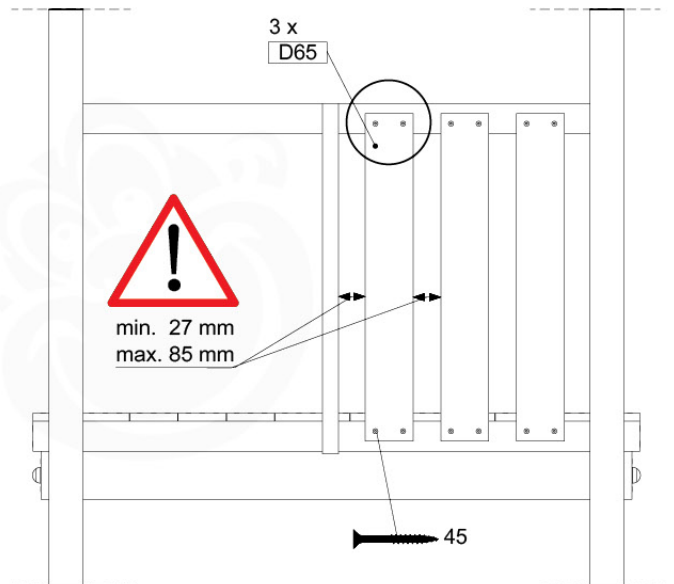

Ladder 120x Bakstrade - P02 UL - 30-11-2020 - v1.0

10-1

10-2

10-3

10-4

10-5

11 Swing Frame / Climb Frame

12