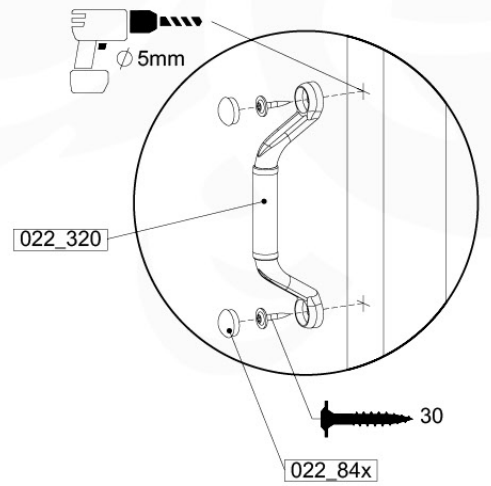

SlideFP 120 x Balustrade - P09 TR - 27-11-2020 - v1.0

14-1

14-2

min. 26 mm
max. 65 mm

14-3

14-4

14-5

14-6