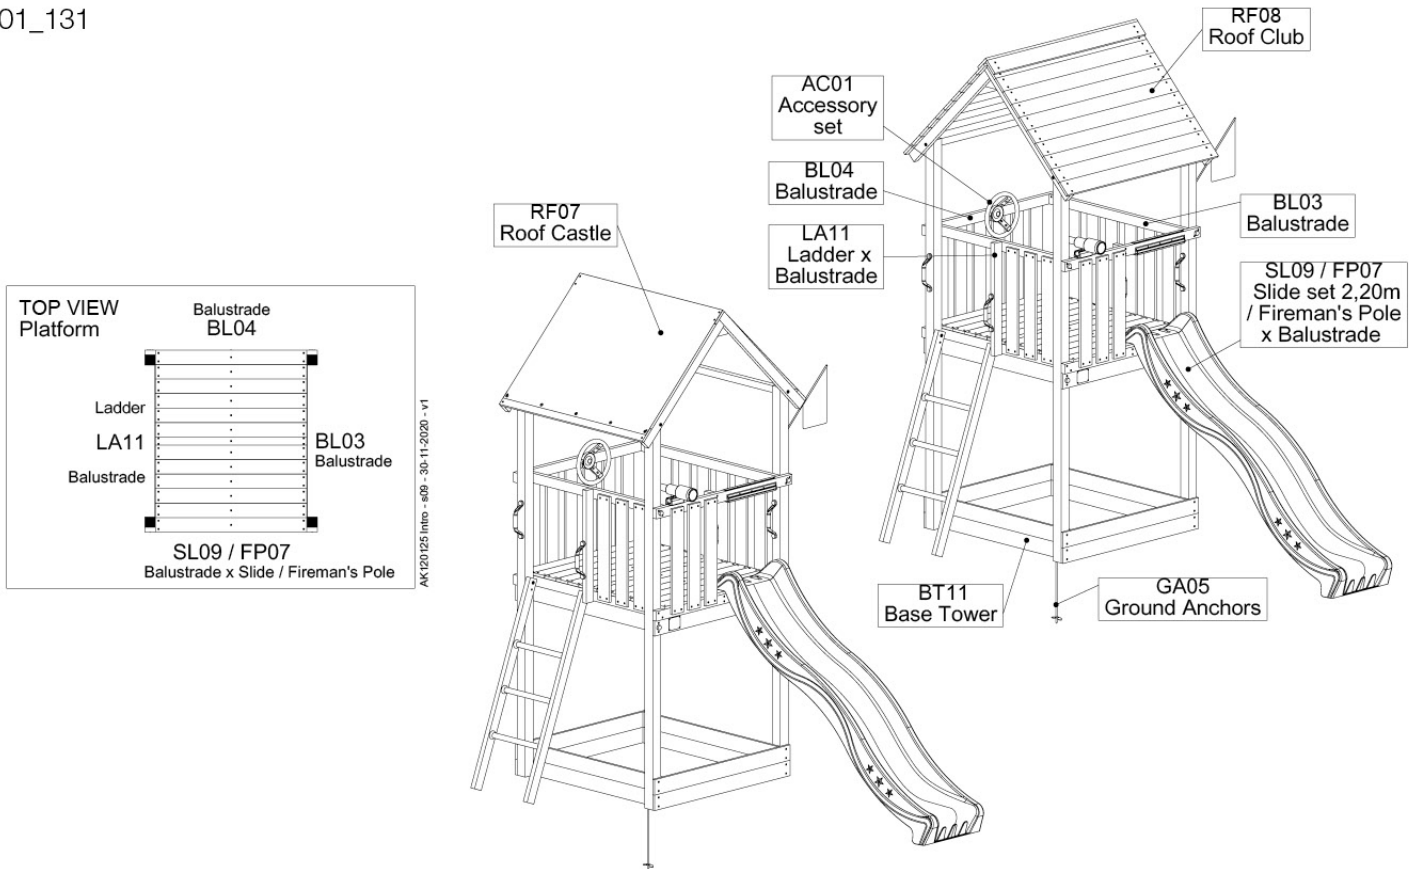

Part 2

Assembly

Instructions

Jungle Club 2.1 &

801_130

Jungle Castle 2.1

801_131

Jungle Gym

What's in the delivery?

401_125 / 123_222 (Jungle Castle 2.1)

<p>1x 040_805</p> <p>1x 040_030</p>	<p>1x 022_300</p>	<p>1x 120_024</p>	<p>2x 007_001</p>	<p>4x 022_320</p>
<p>1x 103_901</p>	<p>1x 122_302</p> <p>1x 022_800</p>	<p>1x 123_200</p>	<p>1x 104_107</p>	<p>1x 100_051</p>
<p>1x 022_910</p>	<p>3x 005_03x</p> <p>6x 022_835</p>	<p>8x 120_005</p>	<p>1x 120_400</p> <p>9x 022_845</p>	<p>(Jungle Castle 2.1) 1x 123_222</p> <p>120 cm</p> <p>Canvas</p>