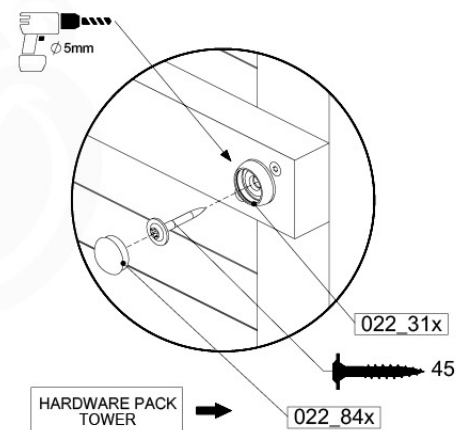

SlideFP 120 x Balustrade - P09 TR - 27-11-2020 - v1.0

14-1

14-2

min. 26 mm
max. 65 mm

14-3

14-4

14-5

14-6