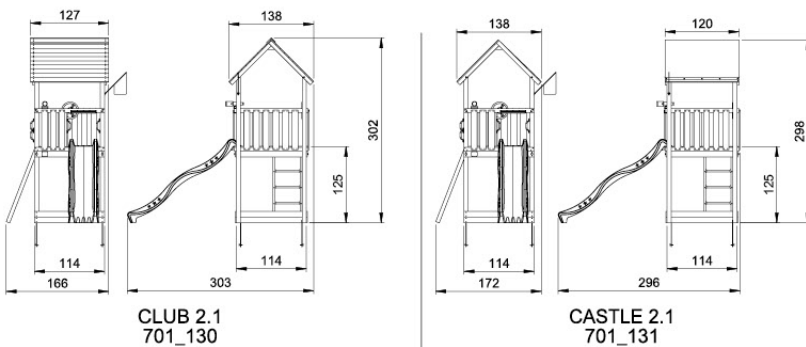

Part 2

Assembly

Instructions

Jungle Club 2.1 &

801_130

Jungle Castle 2.1

801_131

Jungle Gym

What's in the delivery?

401_125 / 123_222 (Jungle Castle 2.1)

<p>1x 040_805</p> <p>1x 040_030</p>	<p>1x 022_300</p>	<p>1x 120_024</p>	<p>2x 007_001</p>	<p>4x 022_320</p>
<p>1x 103_901</p>	<p>1x 122_302</p> <p>1x 022_800</p>	<p>1x 123_200</p>	<p>1x 104_107</p>	<p>1x 100_051</p>
<p>1x 022_910</p>	<p>3x 005_03x</p> <p>6x 022_835</p>	<p>8x 120_005</p>	<p>1x 120_400</p> <p>9x 022_845</p>	<p>(Jungle Castle 2.1) 1x 123_222</p> <p>120 cm</p> <p>Canvas</p>

Timber

Jungle Club 2.1 | Castle 2.1

L			
		601_130 Jungle Club 2.1	601_131 Jungle Castle 2.1
A240	239cm - 240cm	4 x	4 x
-	-	-	-
C130 C114 C96 C90 C70	129cm - 130cm 113cm - 114cm 95cm - 97cm 89cm - 90cm 69cm - 70cm	2 x 9 x 2 x 2 x 2 x	2 x 9 x 2 x 2 x 2 x
D127 D120 D114 D100 D65	126cm - 127cm 119cm - 120cm 113cm - 114cm 99cm - 100cm 64cm - 65cm	18 - 24 x 12 x 13 - 14 x 19 x	 3 x 12 x 13 - 14 x 19 x