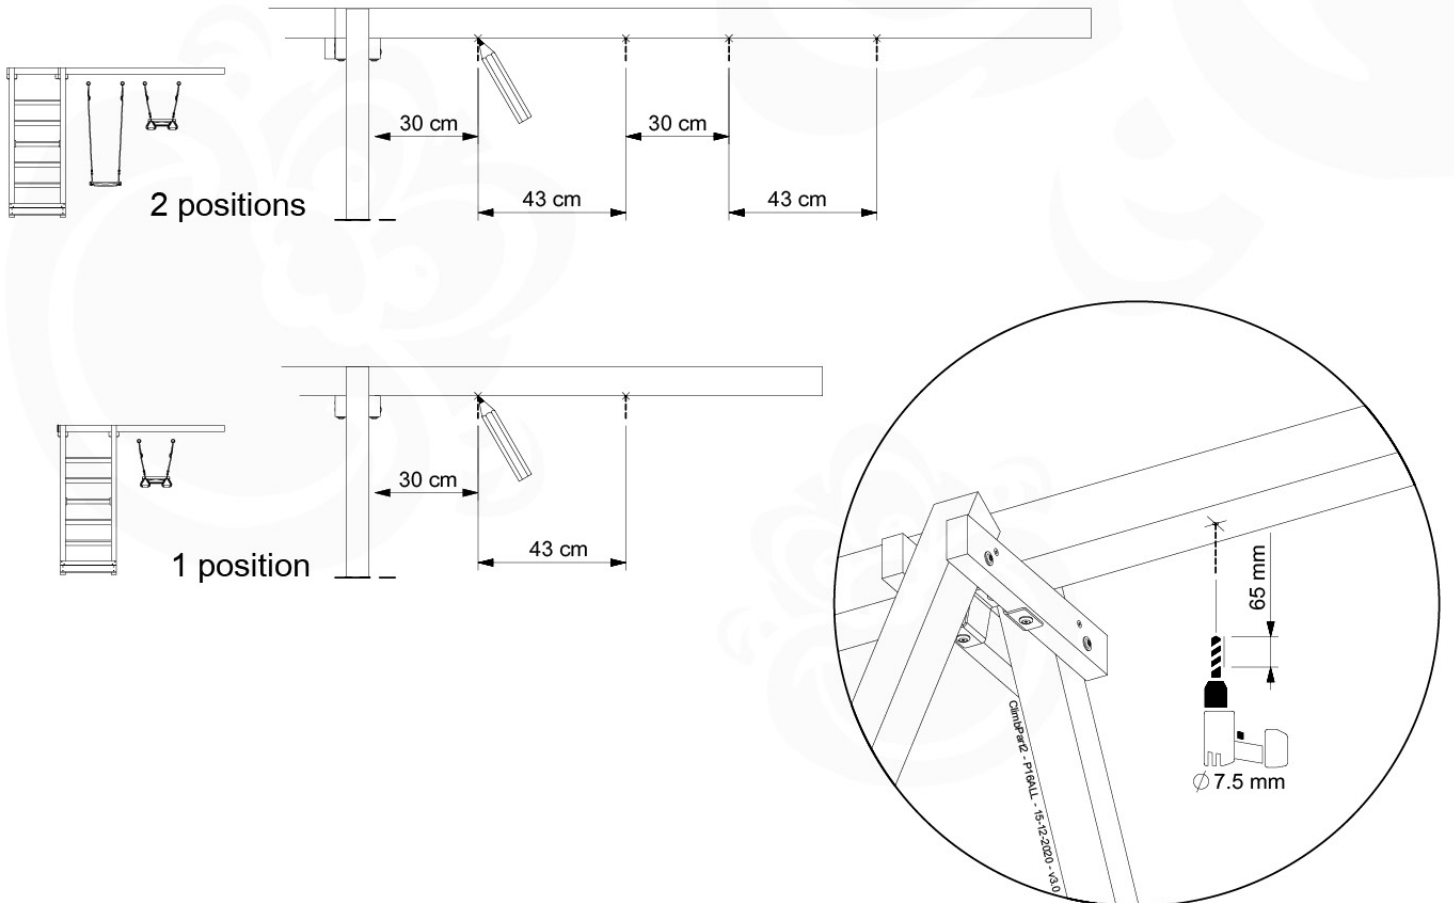

1 position

2 positions

06-10

06-11

06-12

06-13

D180
D141

06-14

07-1

07-2

20 L / 40 kg

ClimbPar12 - P24 - 15-12-2020 - v3.0

08 Accessories

min. 35 cm

09

10