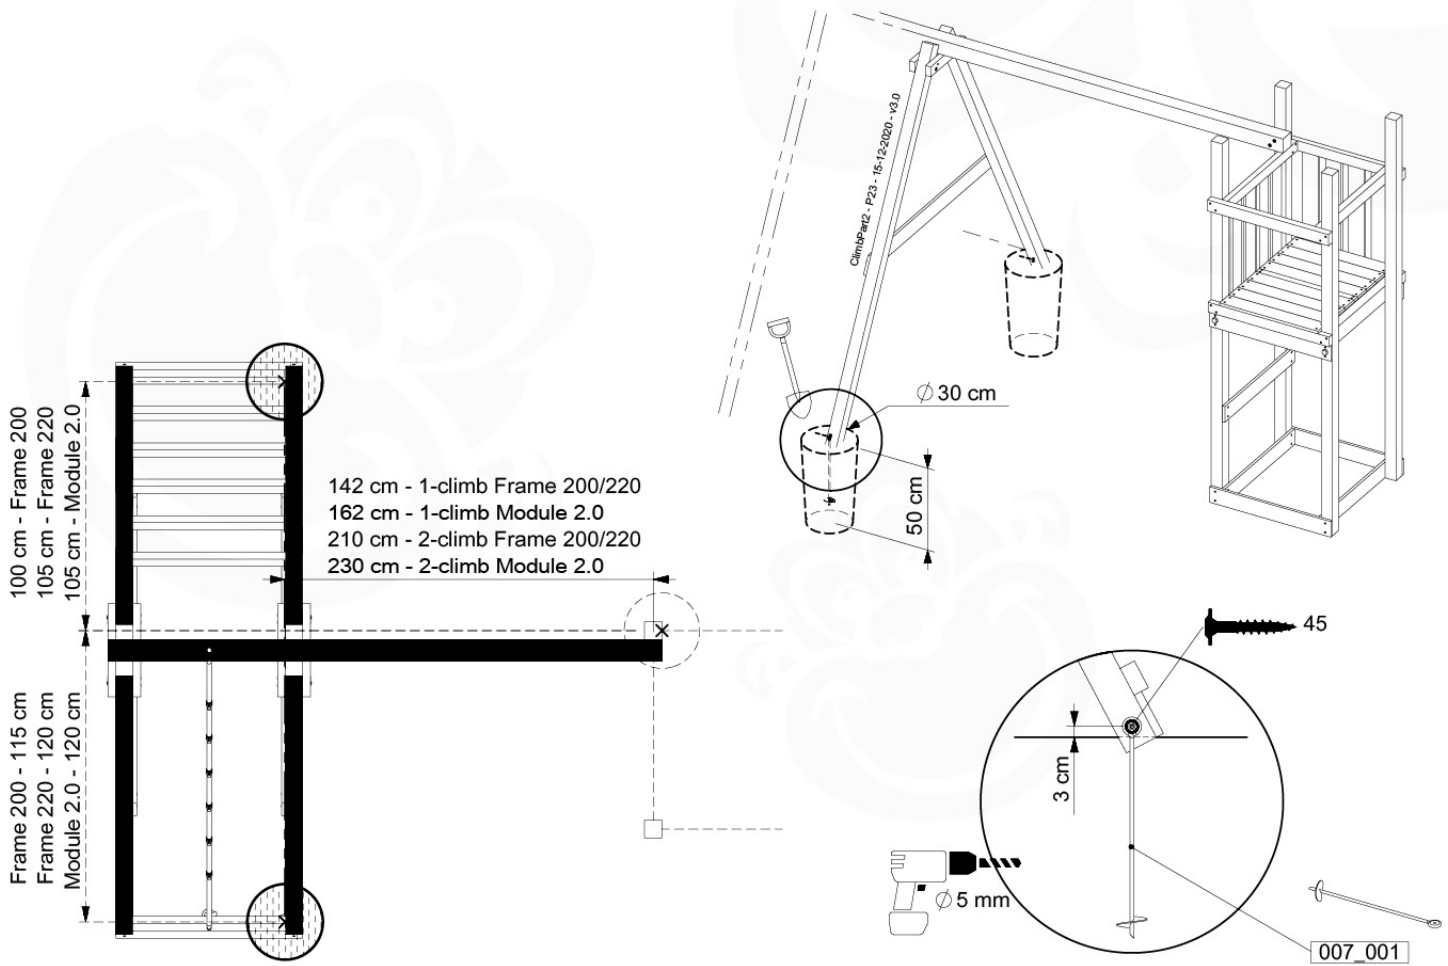

1 position

2 positions

06-10

06-11

06-12

06-13

D180
D141

06-14

07-1

07-2

20 L / 40 kg

ClimbPar12 - P24 - 15-12-2020 - v3.0

08 Accessories

min. 35 cm

09

10