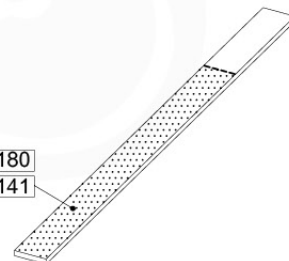

1 position

2 positions

06-10

06-11

06-12

06-13

D180
D141

06-14

07-1

07-2

20 L / 40 kg

ClimbPar12 - P24 - 15-12-2020 - v3.0

08 Accessories

min. 35 cm

09

10