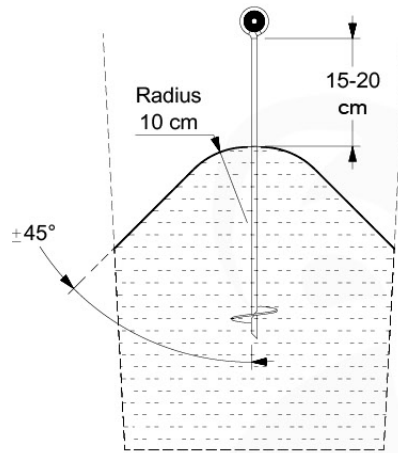

1 position

2 positions

06-10

06-11

06-12

06-13

D180
D141

06-14

07-1

07-2

20 L / 40 kg

ClimbPar12 - P24 - 15-12-2020 - v3.0

08 Accessories

min. 35 cm

09

10