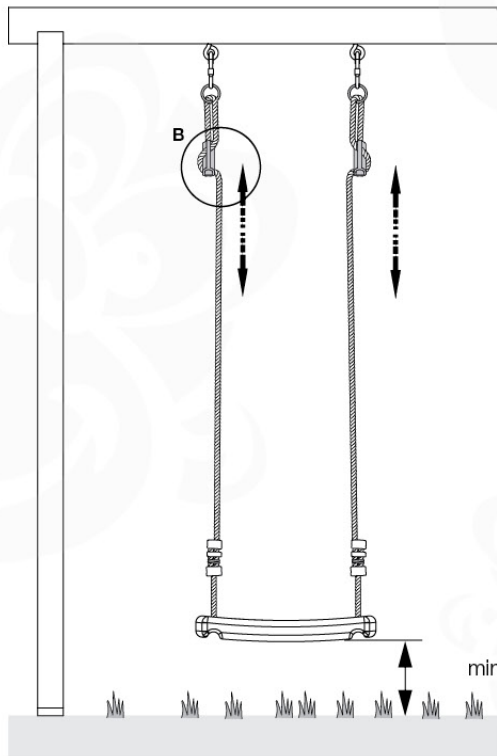

		L	
		ø 5.0 mm	002_308 20 mm 002_219 30 mm 002_220 45 mm 002_223 80 mm
		M8	003_010
		M6	003_034
		M8	004_050 22mm
			022_845 Yellow 022_846 Blue 022_847 Green 022_848 Red
			023_031 White
			120_005 White

1 position

2 positions

06-10

06-11

06-12

06-13

D180
D141

06-14

07-1

07-2

20 L / 40 kg

ClimbPar12 - P24 - 15-12-2020 - v3.0

08 Accessories

min. 35 cm

09

10