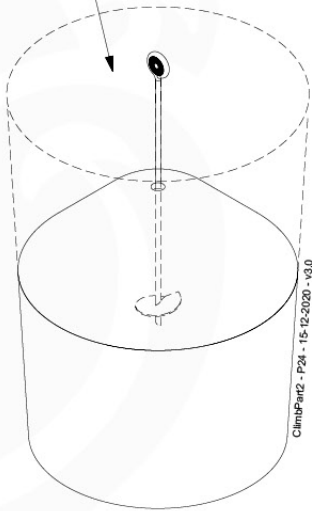

1 position

2 positions

06-10

06-11

06-12

06-13

D180
D141

06-14

07-1

07-2

20 L / 40 kg

ClimbPar12 - P24 - 15-12-2020 - v3.0

08 Accessories

min. 35 cm

09

10