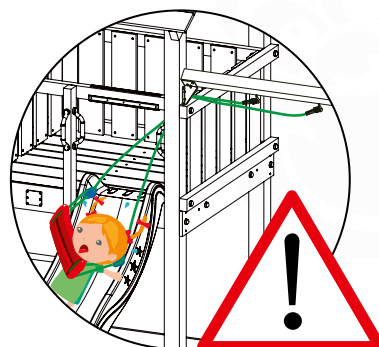

2 Safety Check