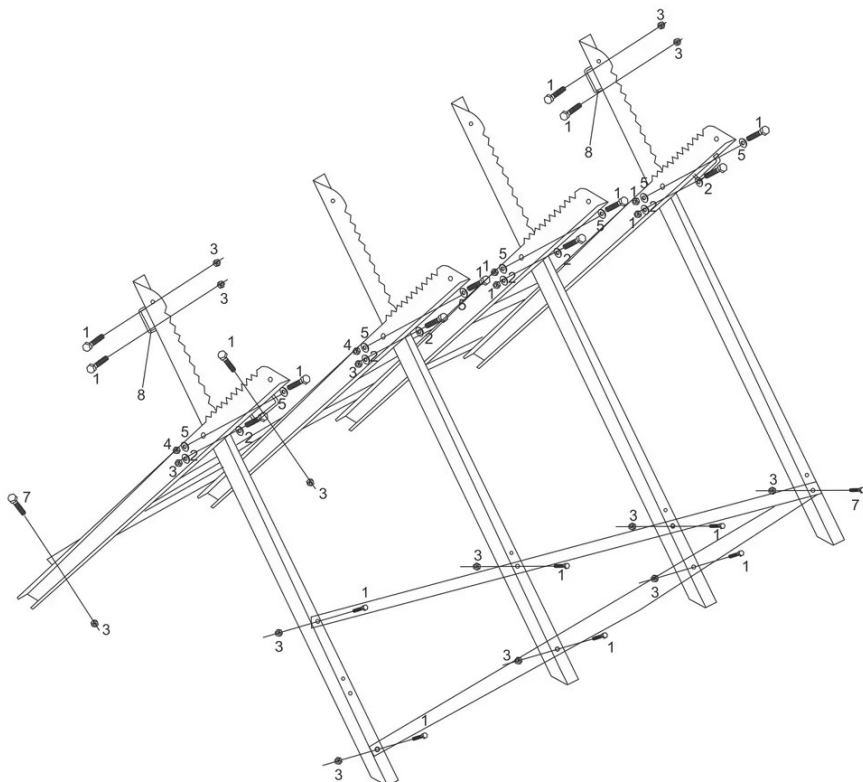

PRIZE Savbuk i metal

Art nr. 9043907 / 75107510

Ean nr. 5709133075699

Brugervejledning

Beskrivelse

PRIZE Savbuk i metal anvendes til at holde styr på træet når det skal saves. Den giver en god fastholdelse af træet så det er let at save. Savbukken er sammenklappelig og der er monteret flere håndtag på savbukken så den er let at transportere.

Specifikationer

- Sammenklappelig savbuk
- Tænderne forhindrer stammen i at dreje rundt
- Maks. last 150 kg.
- Maks. diameter på træet skal være 22 cm.
- Galvaniseret stål
- Mål: 80 x 80 x 79 cm
- Vægt: 5,4 kg.

Samletegning

Pos.1 M 6 x 12		24x
Pos.2 M 6		26x
Pos.3 M 6		22x
Pos.4 M 8		4x
Pos.5 M 8		8x
Pos.6 M 8 x 16		4x
Pos.7 M 6 x 35		2x
Pos.8 Handel		4x

Fremstillet i Kina. For jem & fix A/S, Skomagervej 12, DK-7100 Vejle
Importeret af QuineQuintax ApS, Middelfartvej 3, DK-9220 Aalborg Øst
Tlf. +45 98 15 54 44