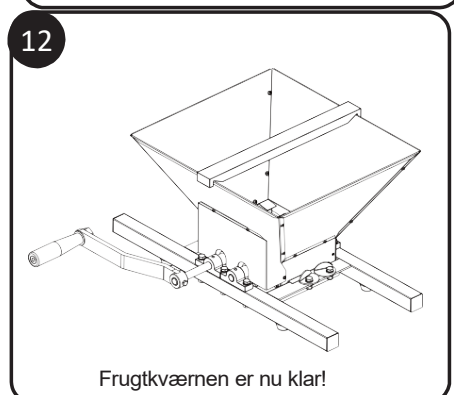

Nem manuel betjening

Let at rengøre og vedligeholde

Godkendt til fødevarer (LFGB)

Materialer: metal, træ og plast

Kapacitet: 7 lt

Mål: 50 x 48,3 x 24,8 cm

Vægt: 5 kg

SIKKERHEDSANVISNINGER:

- Stik aldrig hænderne ned i tragten eller under sikkerhedsskærmen, når drivhjulet er i gang.
- Kværn aldrig uden sikkerhedsskærmen eller uden at tragten er monteret.
- Det er vigtigt, at frugtkværnen står stabilt på et solidt underlag.
- Frugtkværnen må ikke kunne glide eller vælte.

BESKRIVELSE:

- 1) Tragt
- 2) Drivaksel
- 3) Stativ
- 4) Skaft
- 5) Håndtag
- 6) Låseplade
- 7) M6x6 Bolt sæt
- 8) M6x4 Skrue sæt

UDPAKNING:

Pak frugtpresseren forsigtigt ud og kontroller at alle dele er ude af emballagen.

SAMLING:

ANVENDELSE:

- Monter drivhjulet på frugtkværnen.
- Sæt frugtkværnen stabilt ovenpå en passende beholder og sørg for at den sidder godt fast.
- Kontroller drivhjulets rotationsretning.
- Fyld frugten i trekten og begynd at kværne ved at dreje på drivhjulet.