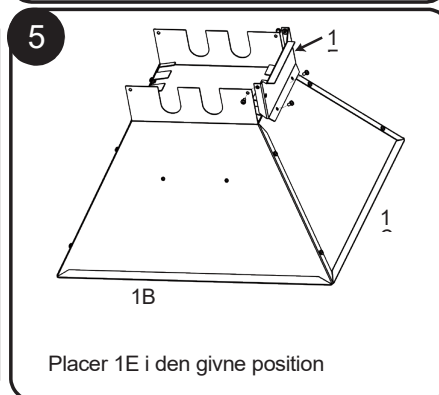

UDPAKNING:

Pak frugtpresseren forsigtigt ud og kontroller at alle dele er ude af emballagen.

SAMLING: