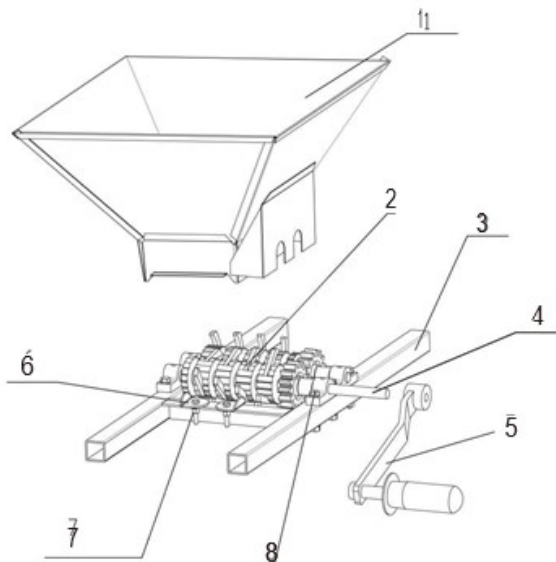

Nem manuel betjening

Let at rengøre og vedligeholde

Godkendt til fødevarer (LFGB)

Materialer: metal, træ og plast

Kapacitet: 7 lt

Mål: 50 x 48,3 x 24,8 cm

Vægt: 5 kg

SIKKERHEDSANVISNINGER:

BESKRIVELSE:

- 1) Tragt
- 2) Drivaksel
- 3) Stativ
- 4) Skaft
- 5) Håndtag
- 6) Låseplade
- 7) M6x6 Bolt sæt
- 8) M6x4 Skrue sæt

UDPAKNING:

Pak frugtpresseren forsigtigt ud og kontroller at alle dele er ude af emballagen.