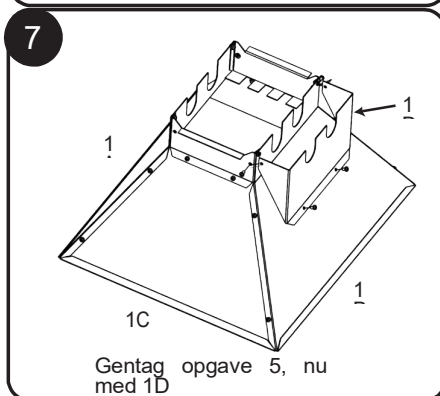

UDPAKNING:

Pak frugtpresseren forsigtigt ud og kontroller at alle dele er ude af emballagen.

SAMLING: