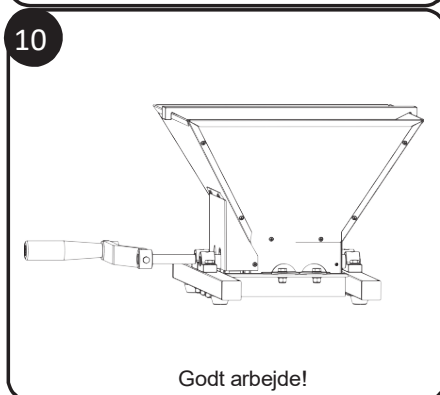

Nem manuel betjening

Let at rengøre og vedligeholde

Godkendt til fødevarer (LFGB)

Materialer: metal, træ og plast

Kapacitet: 7 lt

Mål: 50 x 48,3 x 24,8 cm

Vægt: 5 kg

SIKKERHEDSANVISNINGER:

BESKRIVELSE:

- 1) Tragt
- 2) Drivaksel
- 3) Stativ
- 4) Skaft
- 5) Håndtag
- 6) Låseplade
- 7) M6x6 Bolt sæt
- 8) M6x4 Skrue sæt

UDPAKNING:

Pak frugtpresseren forsigtigt ud og kontroller at alle dele er ude af emballagen.

SAMLING:

ANVENDELSE:

- Monter drivhjulet på frugtkværnen.
- Sæt frugtkværnen stabilt ovenpå en passende beholder og sørg for at den sidder godt fast.
- Kontroller drivhjulets rotationsretning.
- Fyld frugten i trekten og begynd at kværne ved at dreje på drivhjulet.