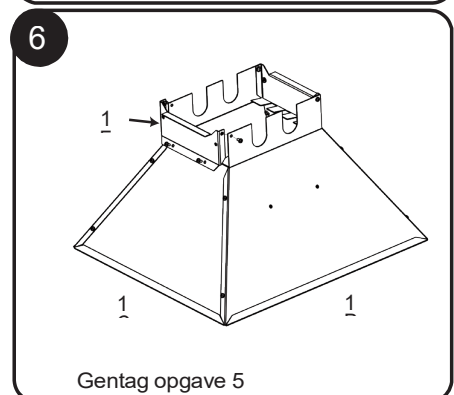

UDPAKNING:

Pak frugtpresseren forsigtigt ud og kontroller at alle dele er ude af emballagen.

SAMLING: