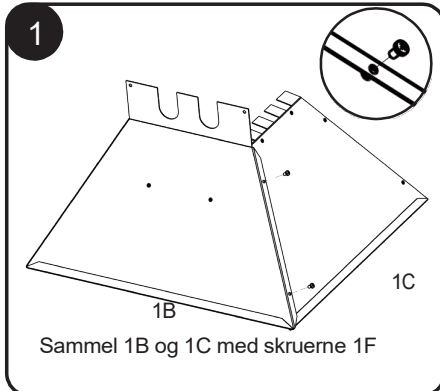

UDPAKNING:

Pak frugtpresseren forsigtigt ud og kontroller at alle dele er ude af emballagen.

SAMLING: