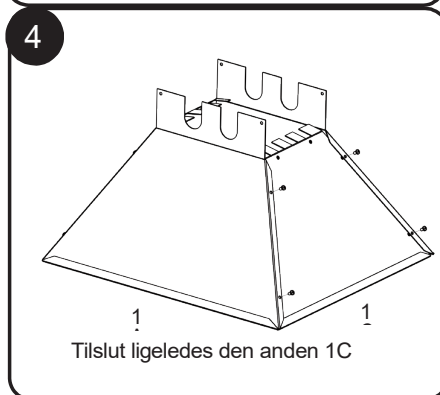

UDPAKNING:

Pak frugtpresseren forsigtigt ud og kontroller at alle dele er ude af emballagen.

SAMLING: