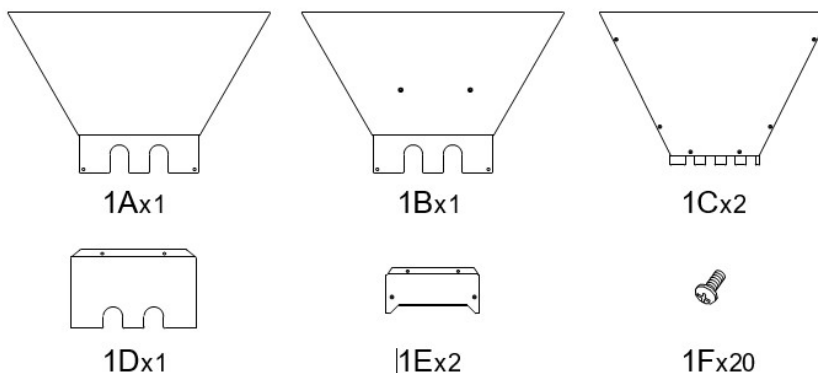

SPECIFIKATIONER:

Bruges til at kværne frugt og bær inden de skal presses

Nem manuel betjening

Let at rengøre og vedligeholde

Godkendt til fødevarer (LFGB)

Materialer: metal, træ og plast

Kapacitet: 7 lt

Mål: 50 x 48,3 x 24,8 cm

Vægt: 5 kg

SIKKERHEDSANVISNINGER:

- Stik aldrig hænderne ned i tragten eller under sikkerhedsskærmen, når drivhjulet er i gang.
- Kværn aldrig uden sikkerhedsskærmen eller uden at tragten er monteret.
- Det er vigtigt, at frugtkværnen står stabilt på et solidt underlag.
- Frugtkværnen må ikke kunne glide eller vælte.

BESKRIVELSE:

1) Tragt
2) Drivaksel
3) Stativ
4) Skaft
5) Håndtag
6) Låseplade
7) M6x6 Bolt sæt
8) M6x4 Skrue sæt