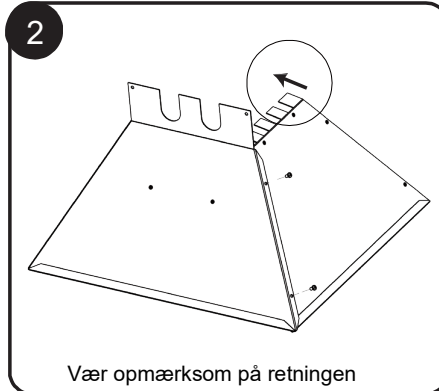

UDPAKNING:

Pak frugtpresseren forsigtigt ud og kontroller at alle dele er ude af emballagen.

SAMLING: