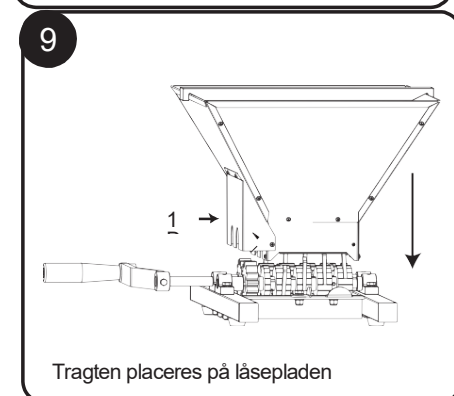

BESKRIVELSE:

- 1) Tragt
- 2) Drivaksel
- 3) Stativ
- 4) Skaft
- 5) Håndtag
- 6) Låseplade
- 7) M6x6 Bolt sæt
- 8) M6x4 Skrue sæt

UDPAKNING:

Pak frugtpresseren forsigtigt ud og kontroller at alle dele er ude af emballagen.

SAMLING:

ANVENDELSE:

- Monter drivhjulet på frugtkværnen.
- Sæt frugtkværnen stabilt ovenpå en passende beholder og sørg for at den sidder godt fast.
- Kontroller drivhjulets rotationsretning.
- Fyld frugten i trekten og begynd at kværne ved at dreje på drivhjulet.