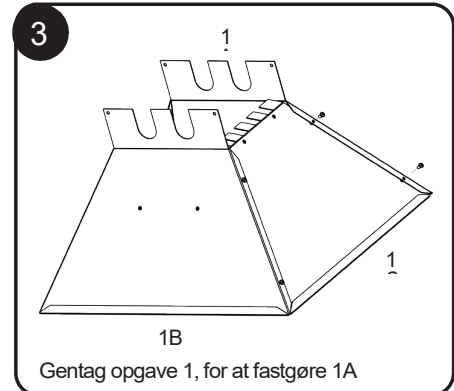

UDPAKNING:

Pak frugtpresseren forsigtigt ud og kontroller at alle dele er ude af emballagen.

SAMLING: