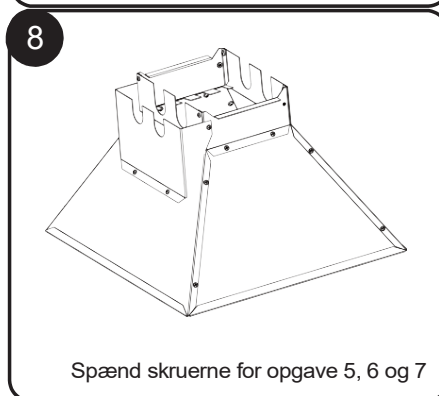

UDPAKNING:

Pak frugtpresseren forsigtigt ud og kontroller at alle dele er ude af emballagen.

SAMLING: