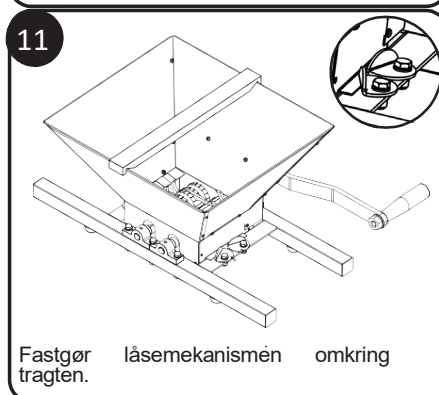

UDPAKNING:

Pak frugtpresseren forsigtigt ud og kontroller at alle dele er ude af emballagen.

SAMLING: