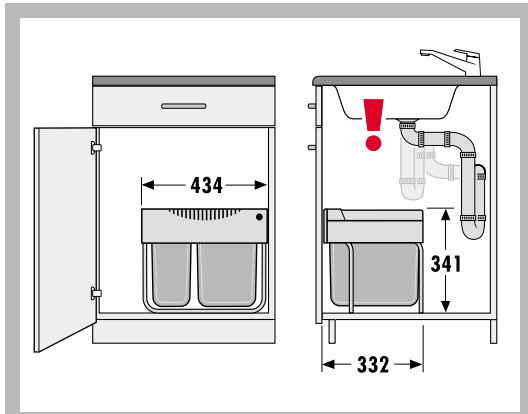

Raumspär-Tandem S

Monteringsvejledning - gem til senere brug

Montageanleitung - Bitte aufbewahren

Installation instructions - please keep safe

Conservare les instructions de montage s.v.p.

Montagehandleiding goed bewaren

Si prega di conservare le istruzioni di montaggio

3644-50

3644-53